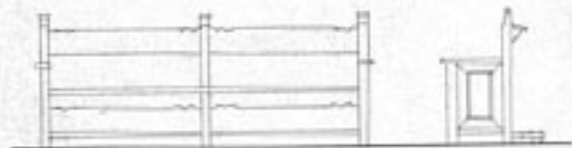

Iglesia de Lleras

Escala 1:50

Plano de instalaciones

Buenos Aires, Marzo 1963
El Arquitecto

[Signature]

Banco

Fronte

Costado

Confesionario

Fronte

Costado

Iglesia de Lleras

Escala 1/20

Miguel Nieto 1928
El Arquitecto

Guillem