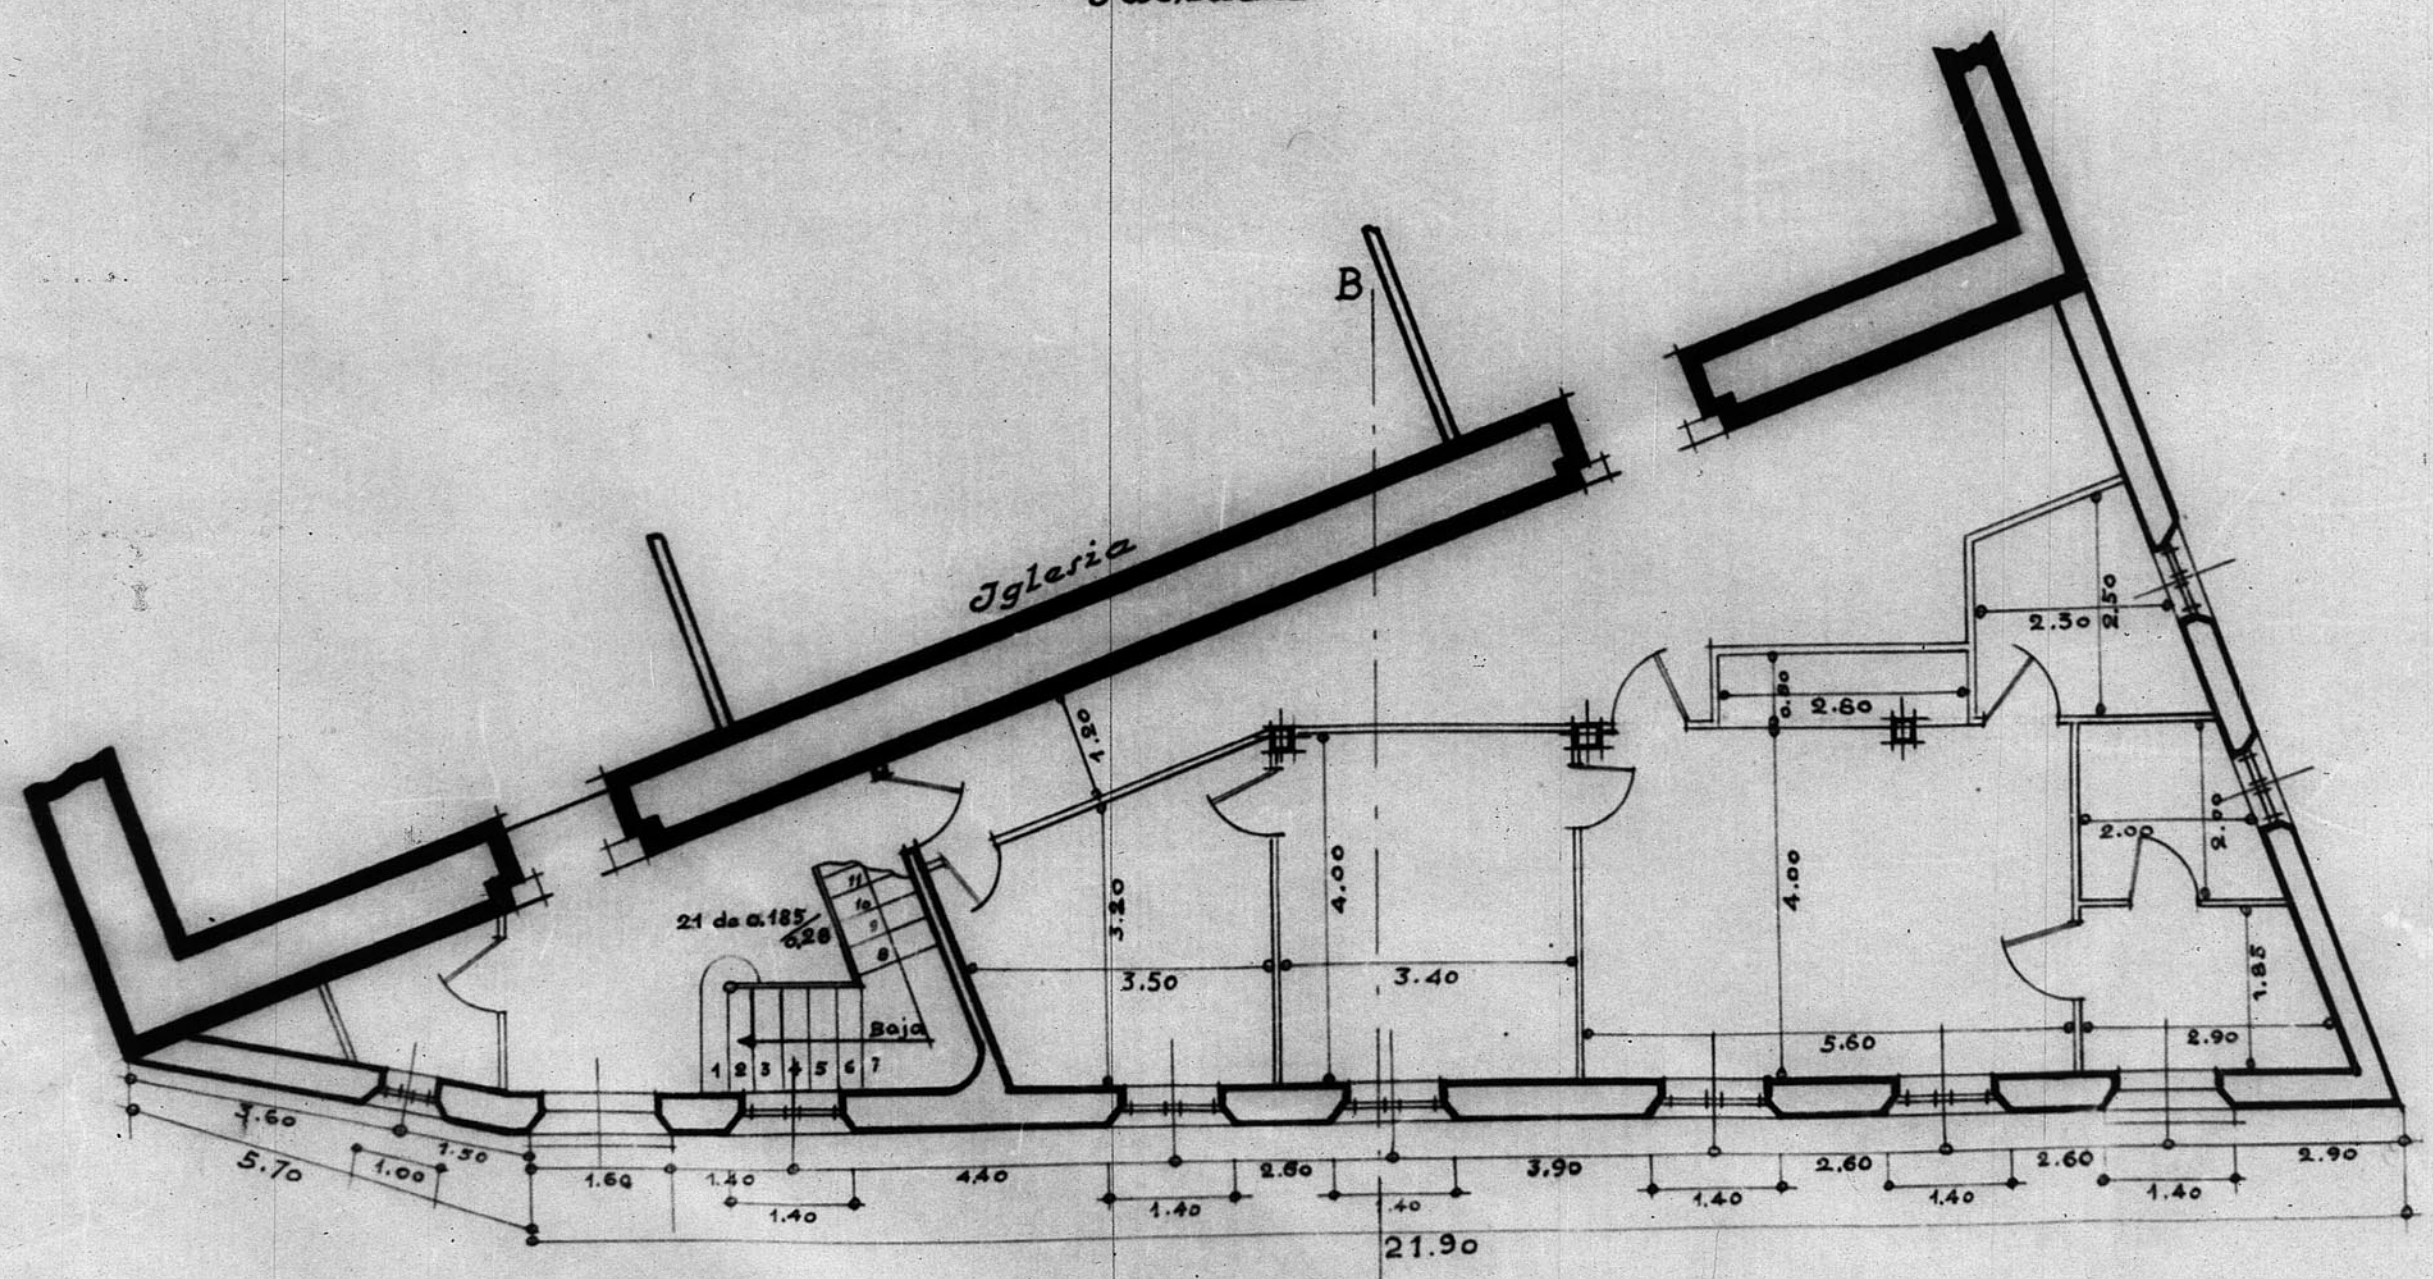

12.485

Dirección General de Regiones Devastadas

Arquitectura

Casa "Curato" de la Iglesia de San Miguel.- Teruel.

Escala 1:100

JUNTA DE CONSERVACION DE LA PROVINCIA DE TERUEL
 Números de Archivo 120