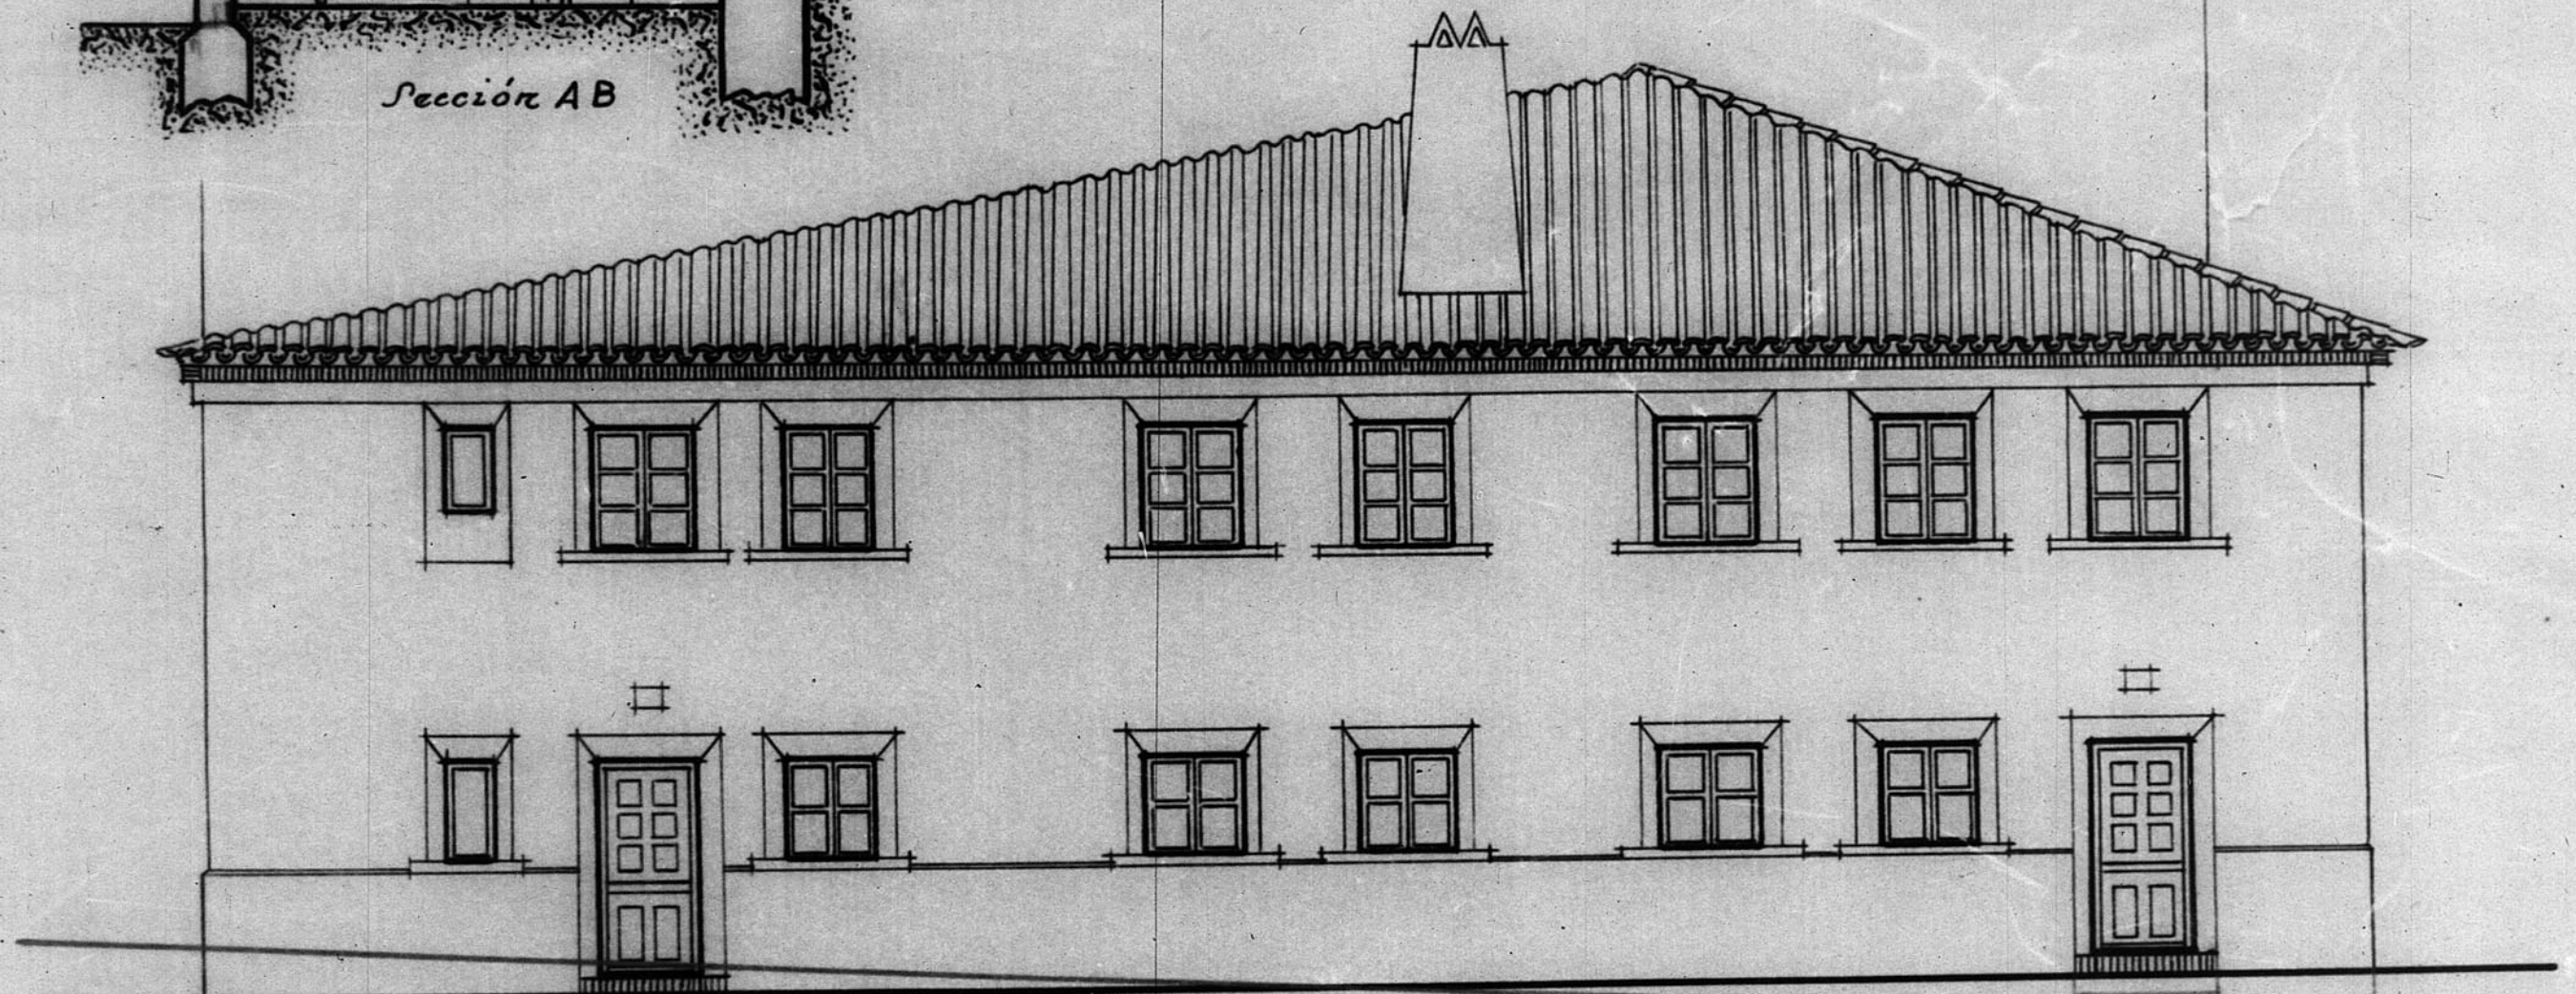

12.485

Dirección General de Regiones Devastadas

Arquitectura

Casa "Curato" de la Iglesia de San Miguel.- Teruel.

Escala 1:100

JUNTA DE CONSERVACION DE LA PROVINCIA DE TERUEL
 Números de Archivo 120