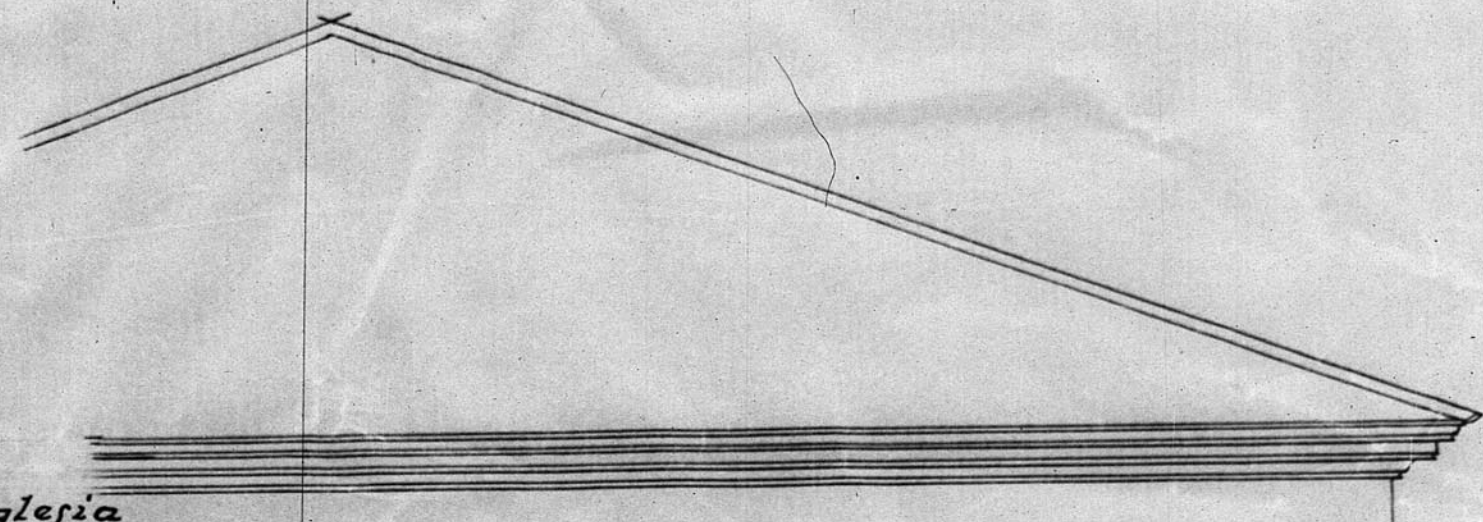

12.485

Dirección General de Regiones Devastadas

Arquitectura

Casa "Curato" de la Iglesia de San Miguel.- Teruel.

Escala 1:100

JUNTA DE CONSERVACION DE LA PROVINCIA DE TERUEL
 Números de Archivo 120