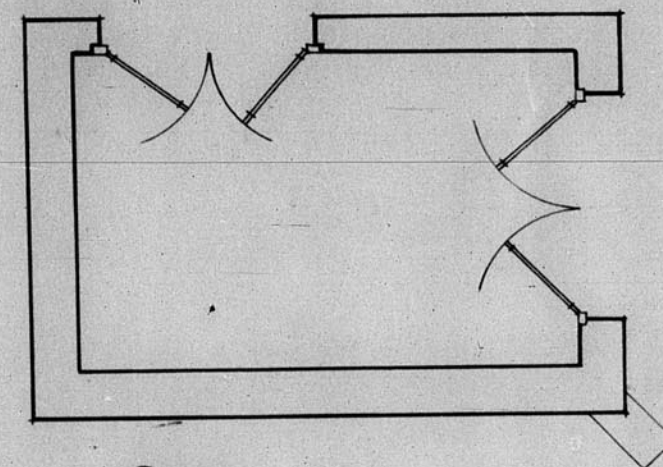

12.866

12.866

PROYECTO de URBANIZACIÓN de la ZONA del SEMINARIO

Fachada Norte

ESCALA 1:200

Portal de la Ardaquilla

Planta

ESCALA 1:50

Fachada principal

TERUEL-OCTUBRE-1954

EL ARQUITECTO

*[Handwritten signature]*