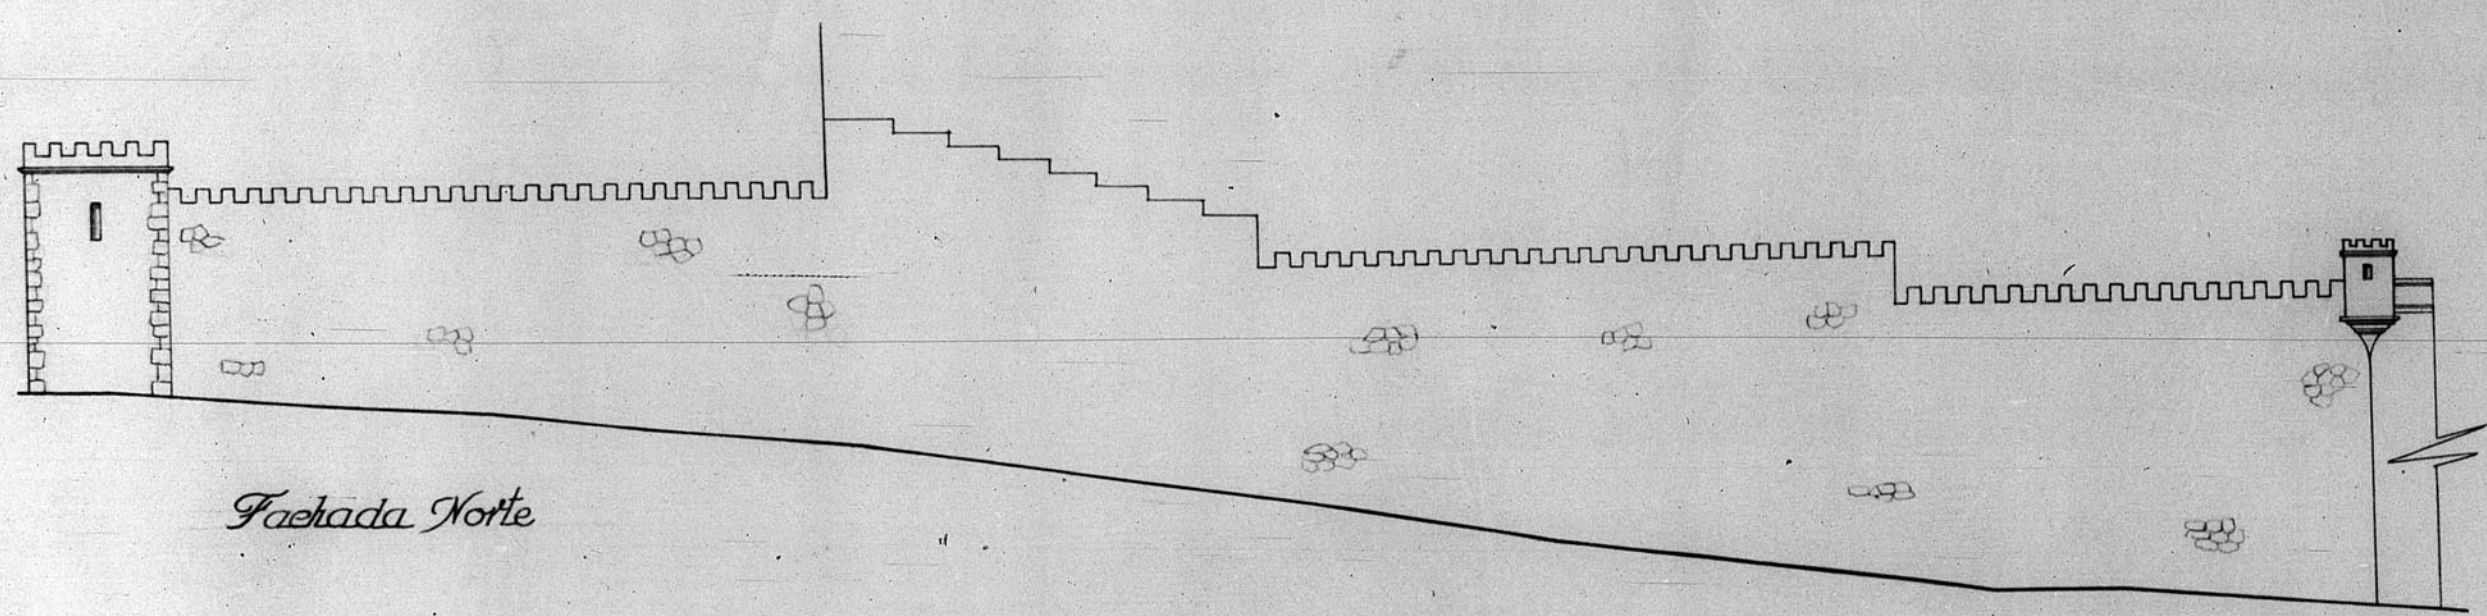

12.866

12.866

PROYECTO de URBANIZACIÓN de la ZONA del SEMINARIO

Fachada Norte

ESCALA 1:200

Portal de la Ardaquilla

Planta

ESCALA 1:50

Fachada principal

TERUEL-OCTUBRE-1954

EL ARQUITECTO

*[Handwritten signature]*