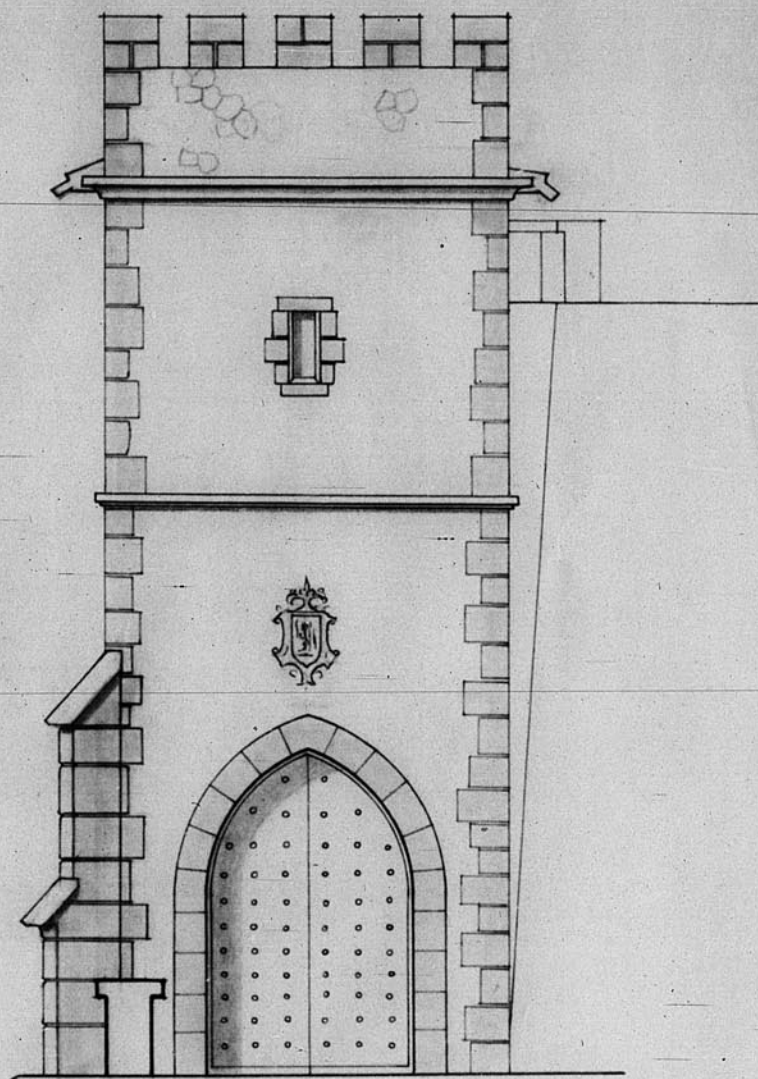

12.866

12.866

PROYECTO de URBANIZACIÓN de la ZONA del SEMINARIO

Fachada Norte

ESCALA 1:200

Portal de la Ardaquilla

Planta

ESCALA 1:50

Fachada principal

TERUEL-OCTUBRE-1954

EL ARQUITECTO

*[Handwritten signature]*