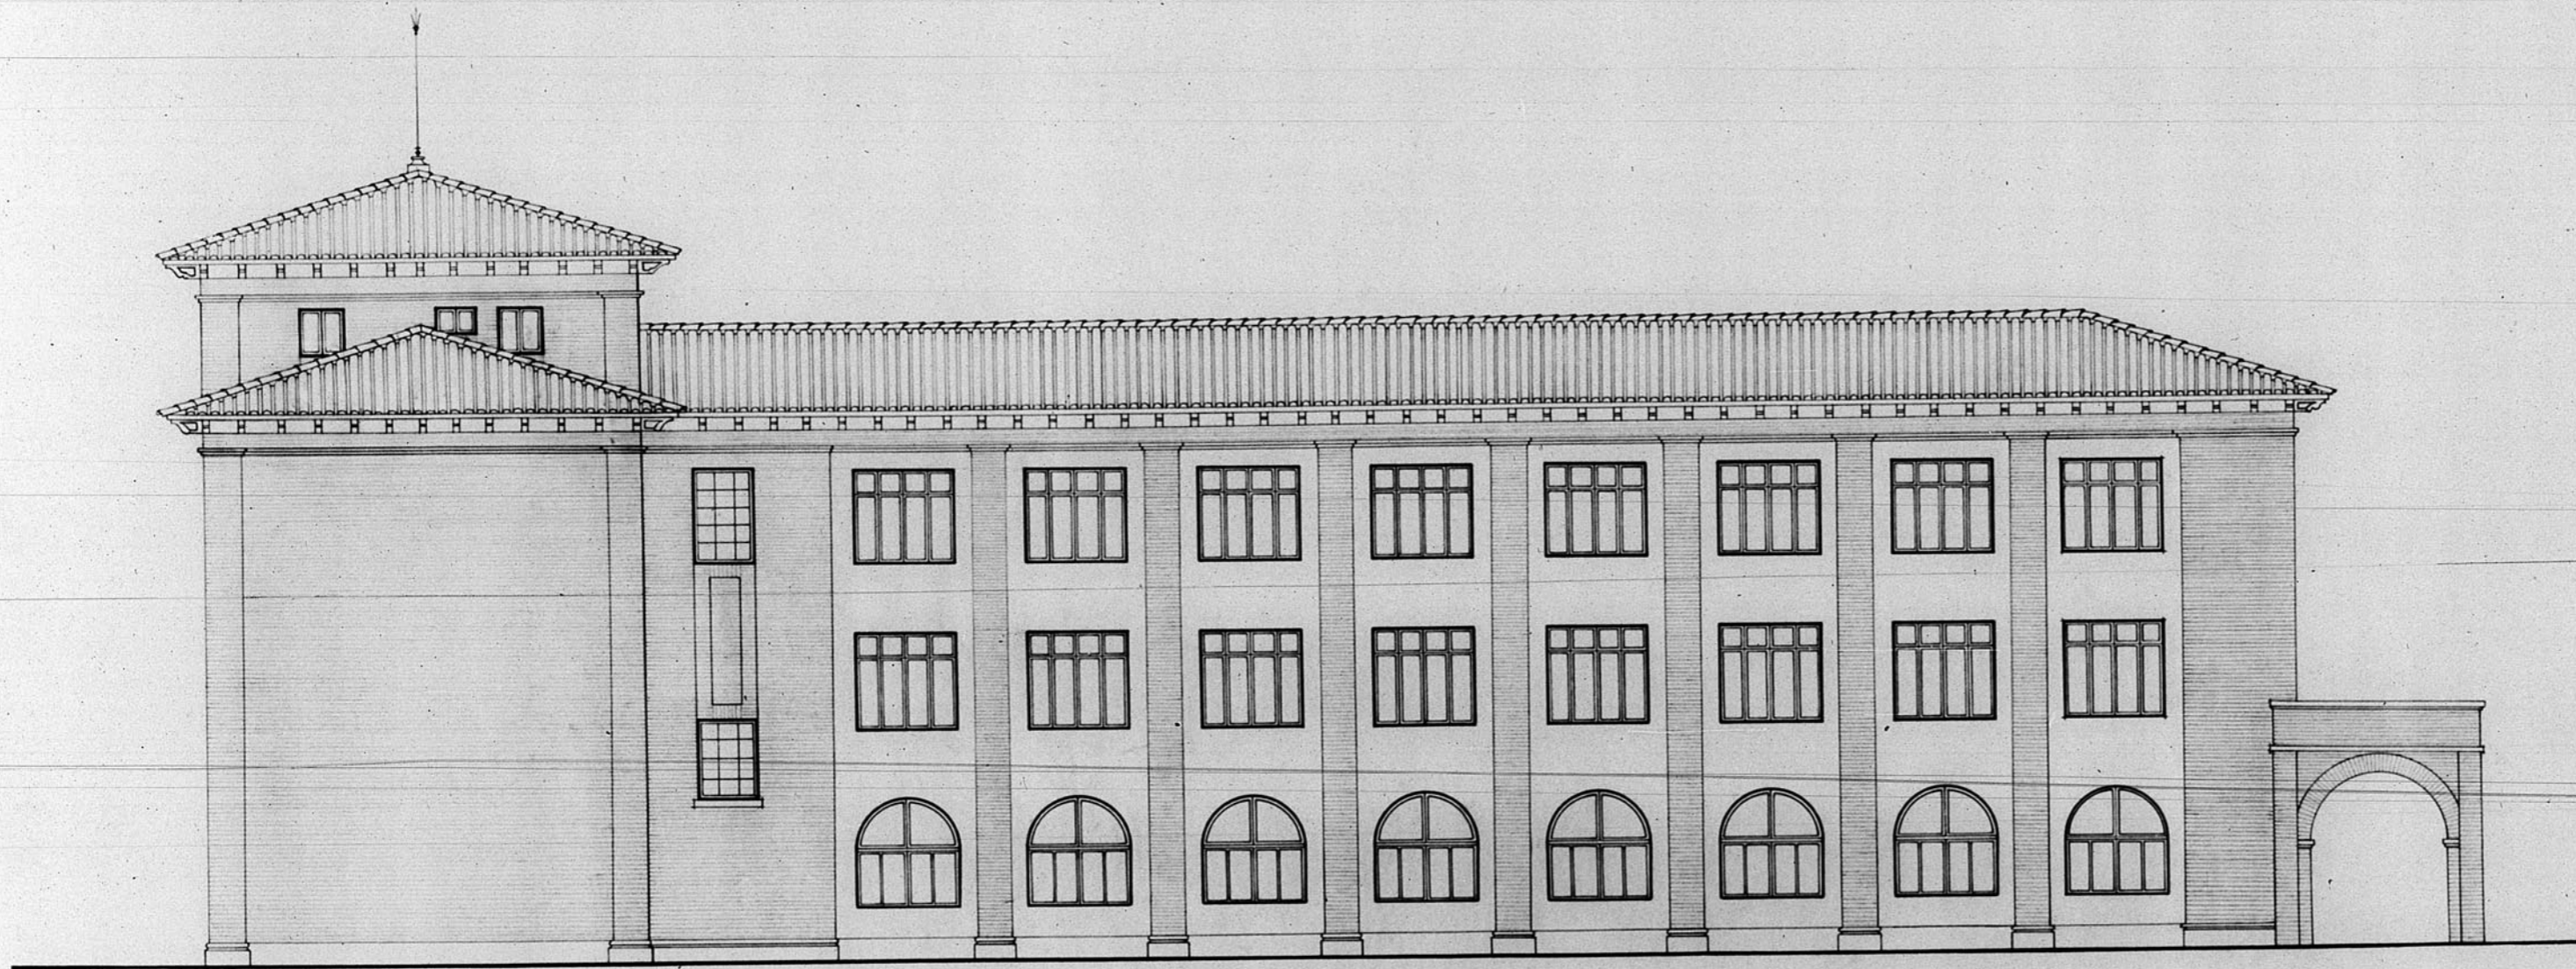

13.306

Fachada posterior

DIRECCION GENERAL DE REGIONES DEPARTADAS
 OFICINA DE PROYECTOR DE LA
 REGION ARAGONESA
 T. 13.306

13.306
 Dirección General de Regiones Departadas
 Oficina de Proyección de la
 Región Aragonesa

Localidad: Teruel
 Arunto: Escuelas Graduadas

Planos: Croquis
 Fachada posterior: 1:100

1933
 El Inspector Jefe: Teruel Enero de 1934.
 El Arquitecto: José Mafuente

Modificaciones

Director

628