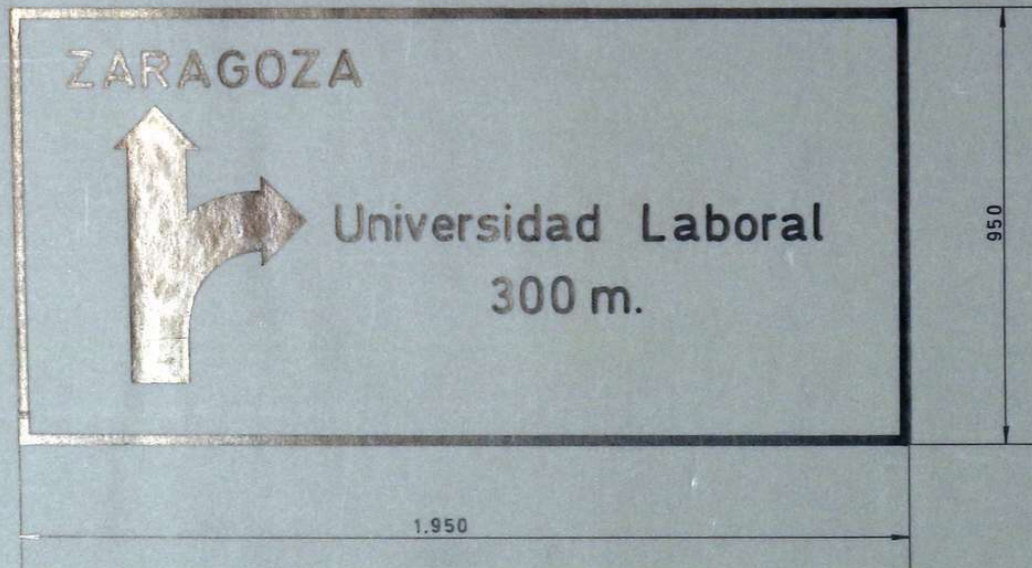

TEXTO: NEGRO  
FONDO: AMARILLO NORMAL

TEXTO: NEGRO  
FONDO: AMARILLO REFLECTANTE

TEXTO: NEGRO  
 FONDO: AMARILLO REFLECTANTE

TEXTO: NEGRO  
 FONDO: AMARILLO REFLECTANTE

SEÑALIZACIONES

U.L.Z.  
 O. TECNICA  
 18-2-72

ESCALA 1:10

*A-100-104-22*

TEXTO: NEGRO  
 FONDO: AMARILLO REFLECTANTE

TEXTO: NEGRO  
 FONDO: AMARILLO REFLECTANTE