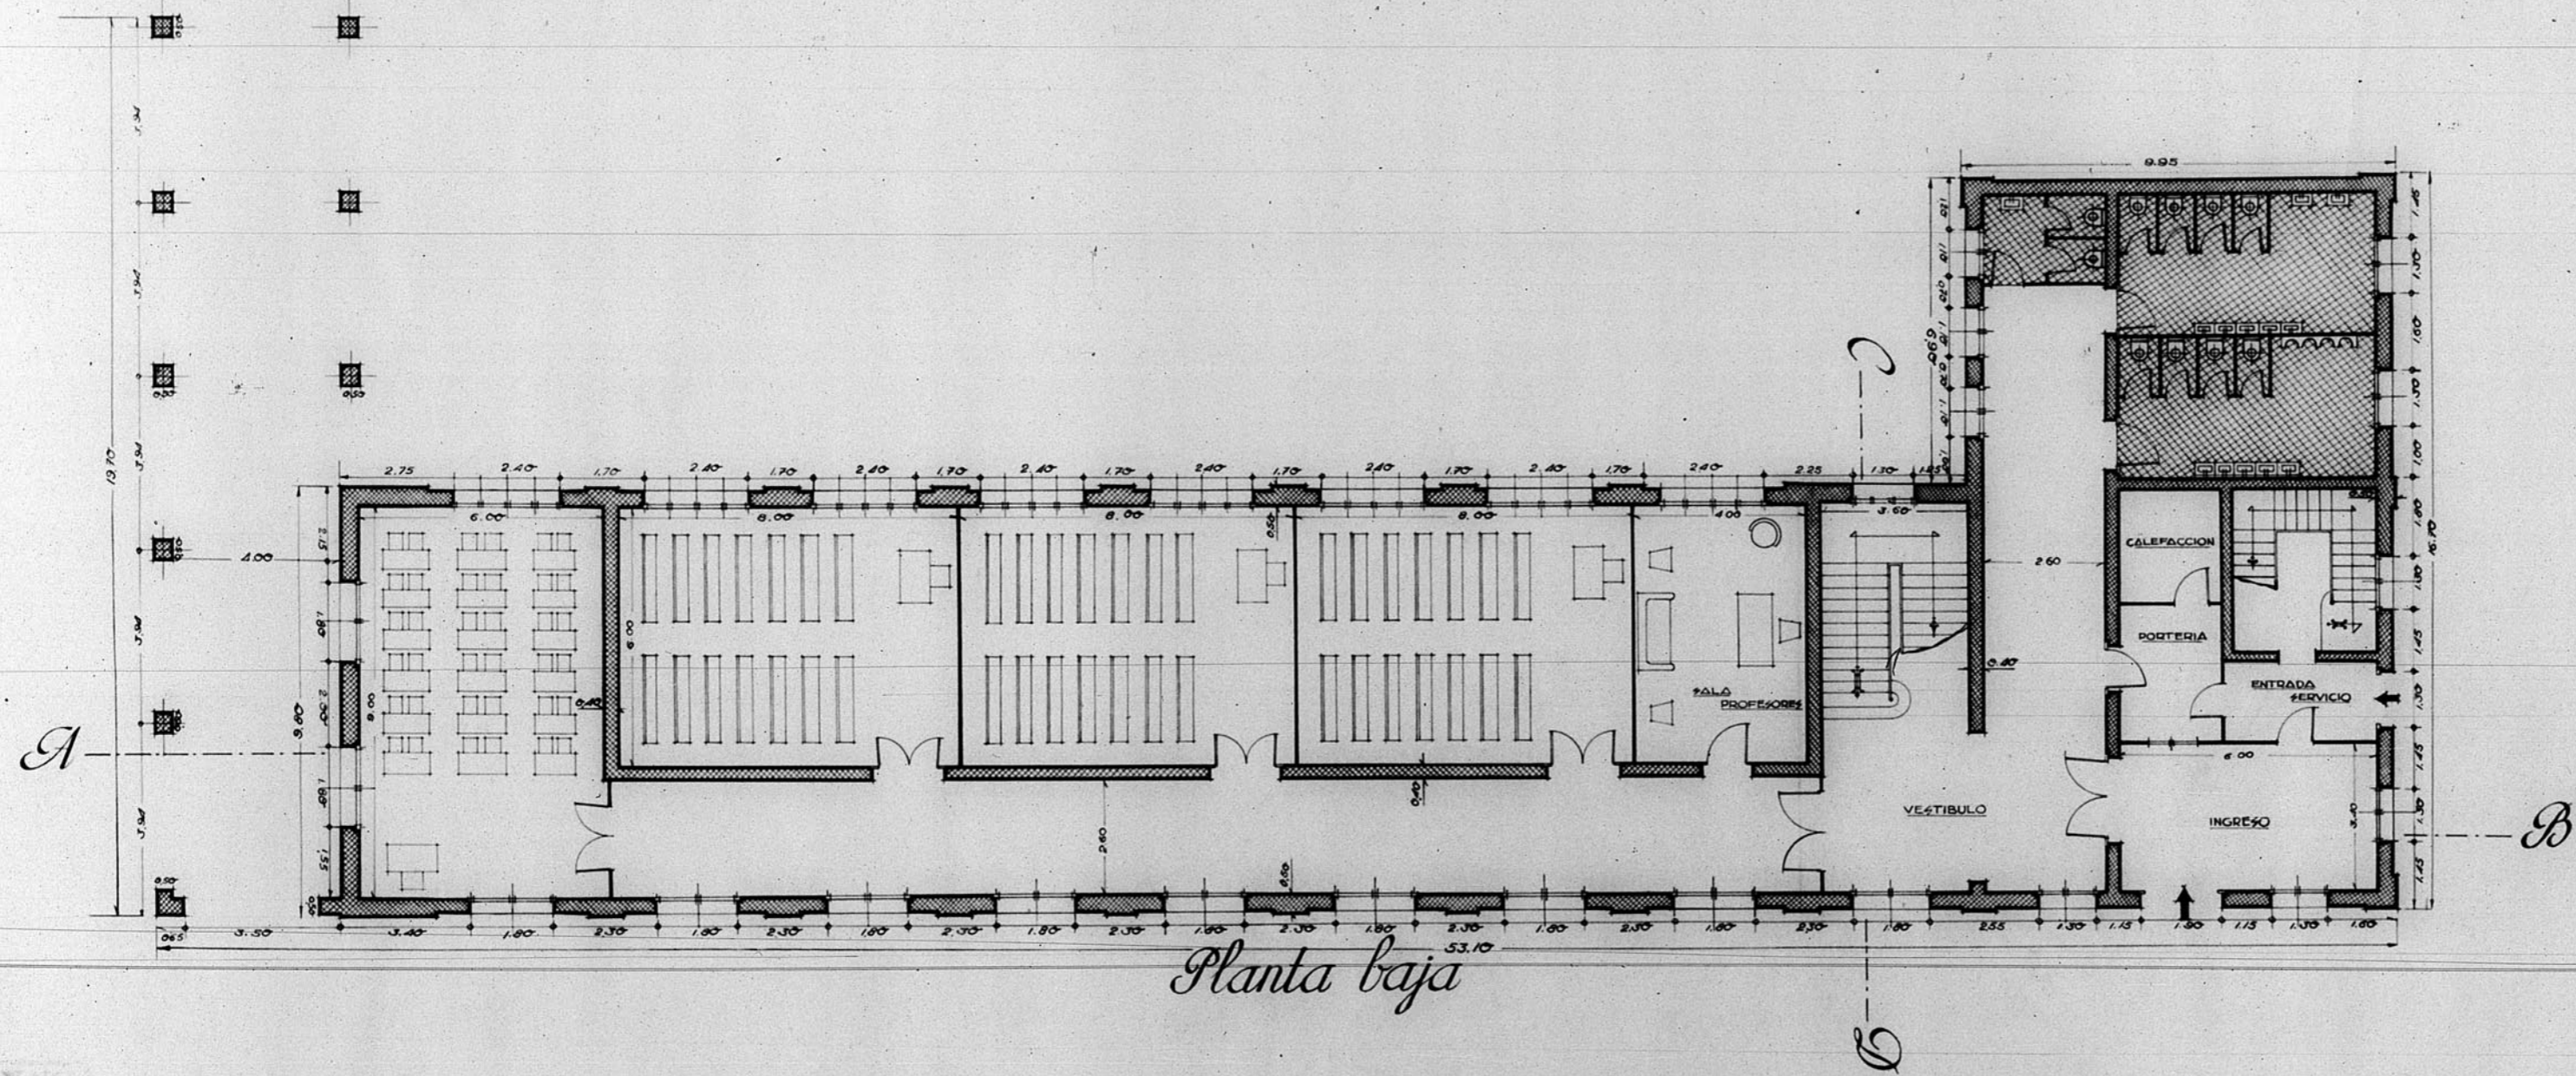

13.315

Dirección General de Regiones Devastadas  
 Oficina de Proyectos de la  
 Región Aragonesa

Localidad: • In.  
 Teruel  
 Arunto: Escuelas Graduadas

Planos: Escala  
 Planta baja: 1:100

1938  
 El Inspector Jefe: Teruel Enero 1944  
 El Arquitecto: J. M. Quintanilla

Modificaciones

Vistas:

853

Escuelas Graduadas. Casa 638 al 658  
 en un solo edificio en el que  
 se han proyectado las aulas  
 para 120 alumnos.