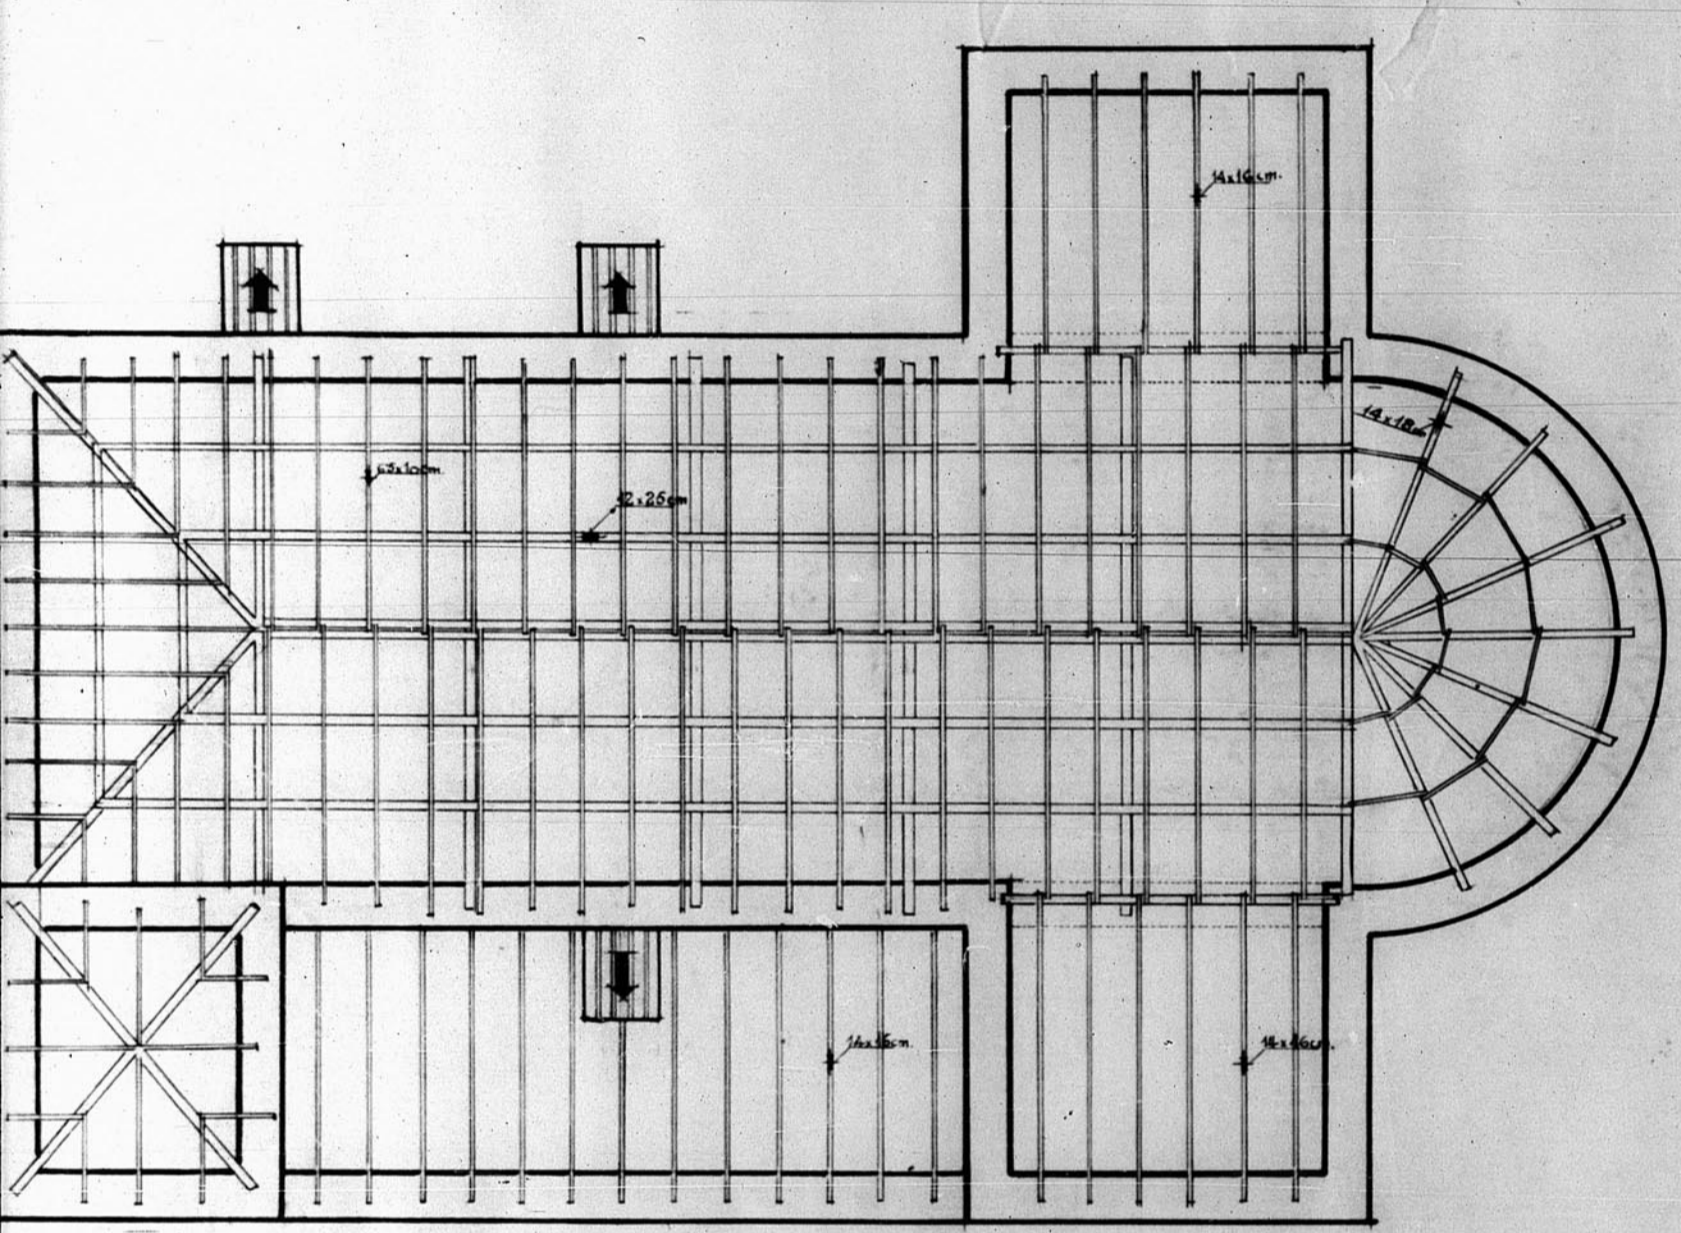

©MIENTO.S

ESCALA 1/100

13.010

13.010

ENTRANADO

CUBIERTA

Dirección General de Regiones Desartadas.
 Oficina de Proyección de la
 Región Aragonesa.

Localidad: Teruel P. n.^o
 Arzobispado: Yglesia de San Blas

Planos: Escalas:

Plantas 1:100

Ceruel Diciembre 1942.
 El Arquitecto.
 V. B.º
 El Arquitecto Jefe

Modificaciones:

Virados: