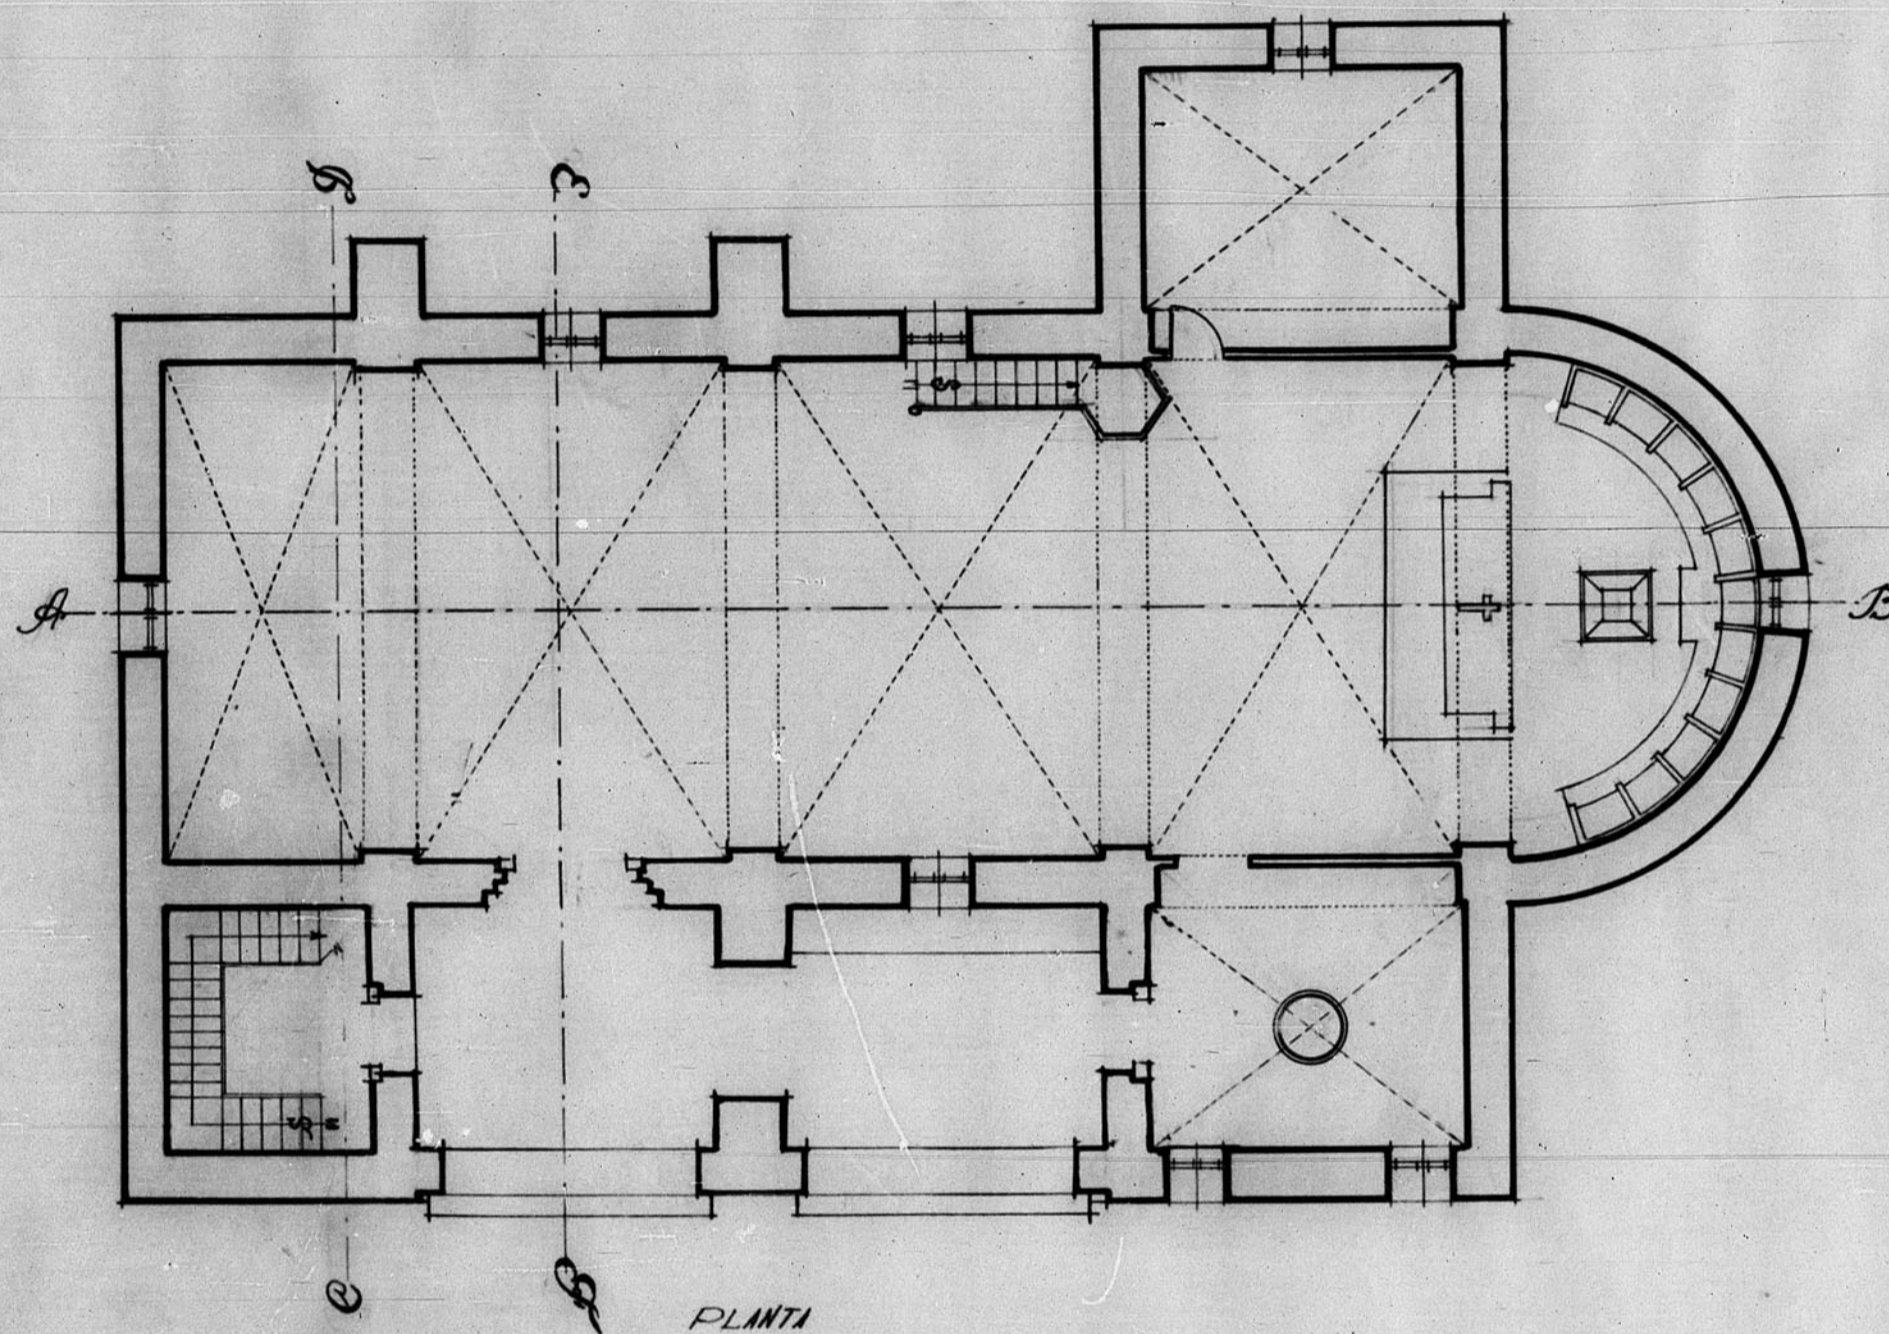

©MIENTO.S

ESCALA 1/100

13.010

13.010

ENTRANADO

CUBIERTA

Dirección General de Regiones Desartadas.
 Oficina de Proyección de la
 Región Aragonesa.

Localidad: Teruel P. n.^o
 Arzobispado: Yglesia de San Blas

Planos: Escalas:

Plantas 1:100

Ceruel Diciembre 1942.
 El Arquitecto.
 V. B.º
 El Arquitecto Jefe

Modificaciones:

Virados: