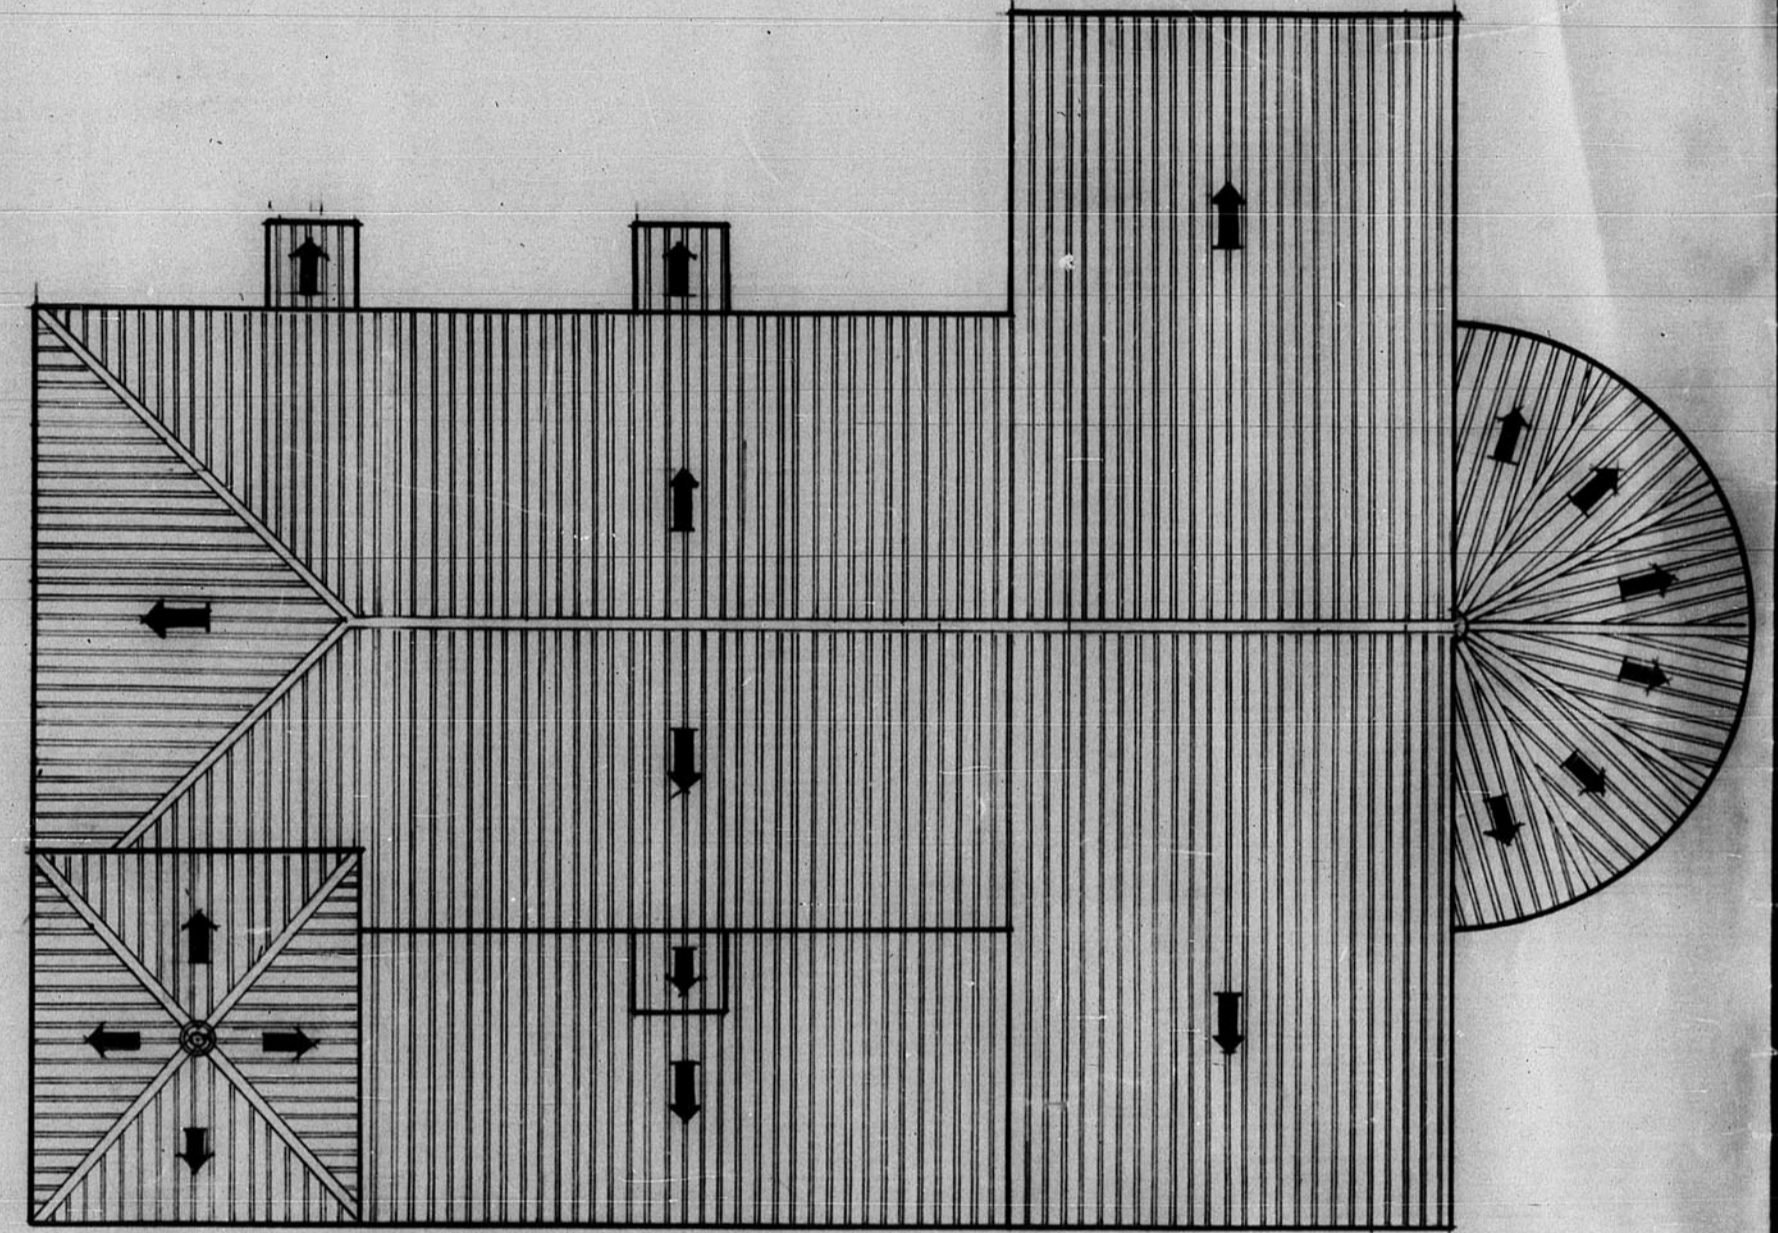

©MIENTO.S

ESCALA 1/100

13.010

13.010

ENTRANADO

CUBIERTA

Dirección General de Regiones Desartadas.
 Oficina de Proyección de la
 Región Aragonesa.

Localidad: Teruel P. n.^o
 Arzobispado: Yglesia de San Blas

Planos: Escalas:

Plantas 1:100

Ceruel Diciembre 1942.
 El Arquitecto.
 V. B.º
 El Arquitecto Jefe

Modificaciones:

Virados: