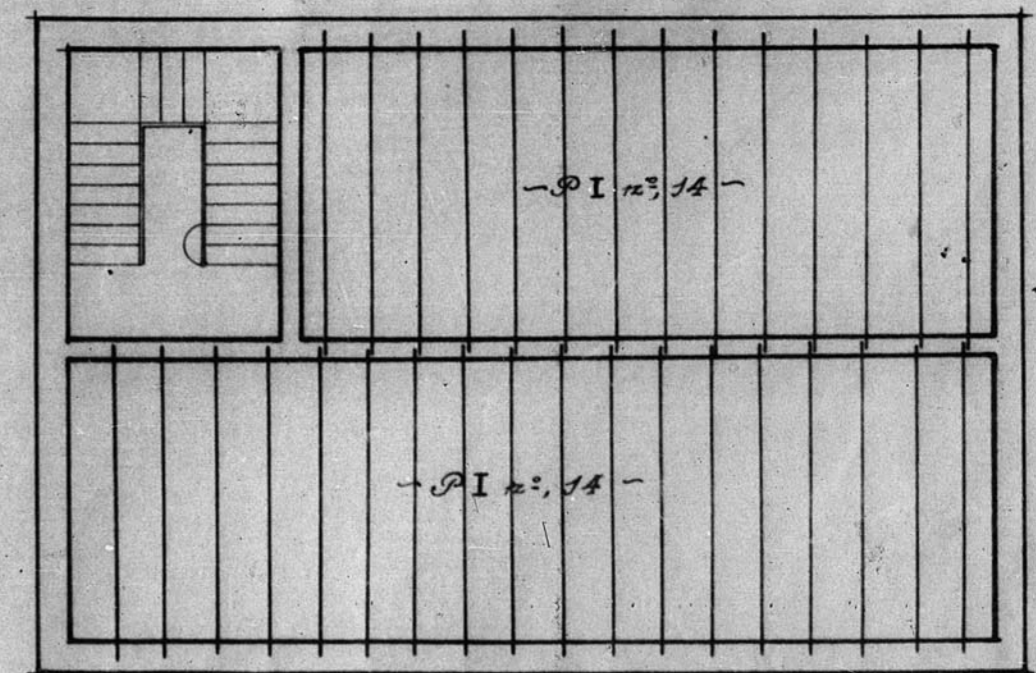

TERUEL Y SEPTIEMBRE DE 1940

El Arquitecto,

Juan Manuel Villalba

Fachada principal

Cubiertas

Viguería