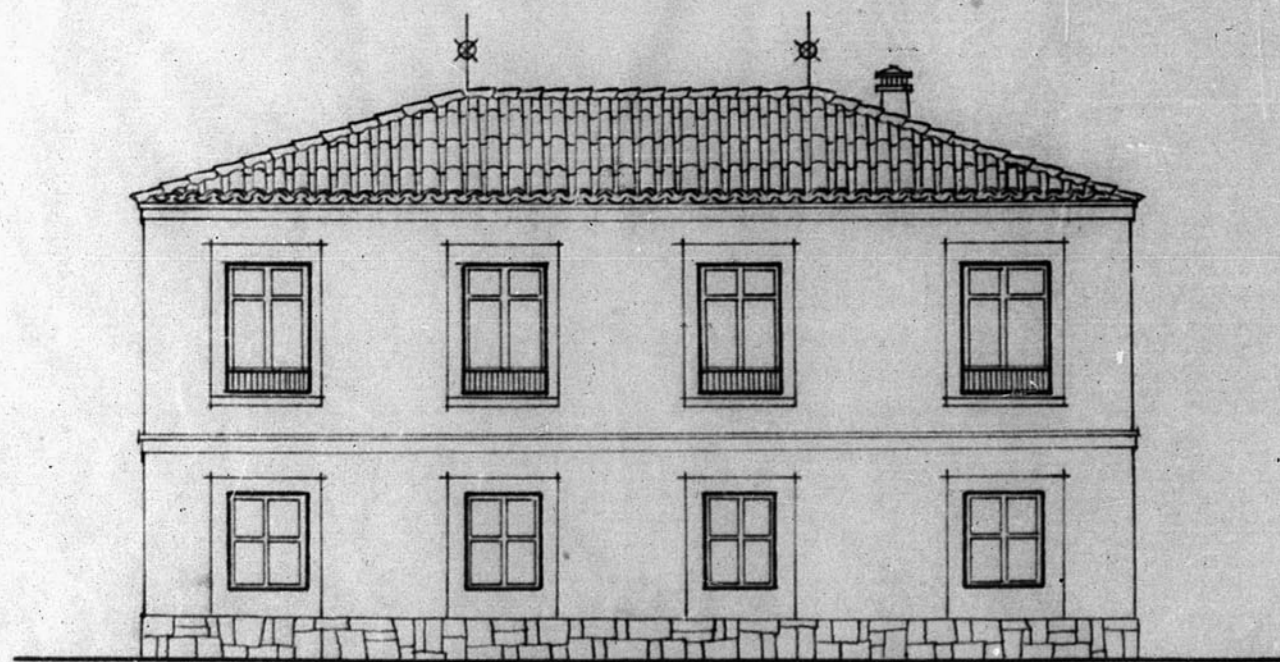

12.634

Dirección General de Regiones Devastadas
Arquitectura

Casa habitación para Maestros de las Escuelas del pueblo de Celadas - Teruel.

Escala 1:100

ESCALA 1/100
0 5 10 mts

Planta

Sección A.B.

Cimientos y saneamiento

TERUEL Y SEPTIEMBRE DE 1940

El Arquitecto,

Juan Manuel Villalba

Fachada principal

Cubiertas

Viguería