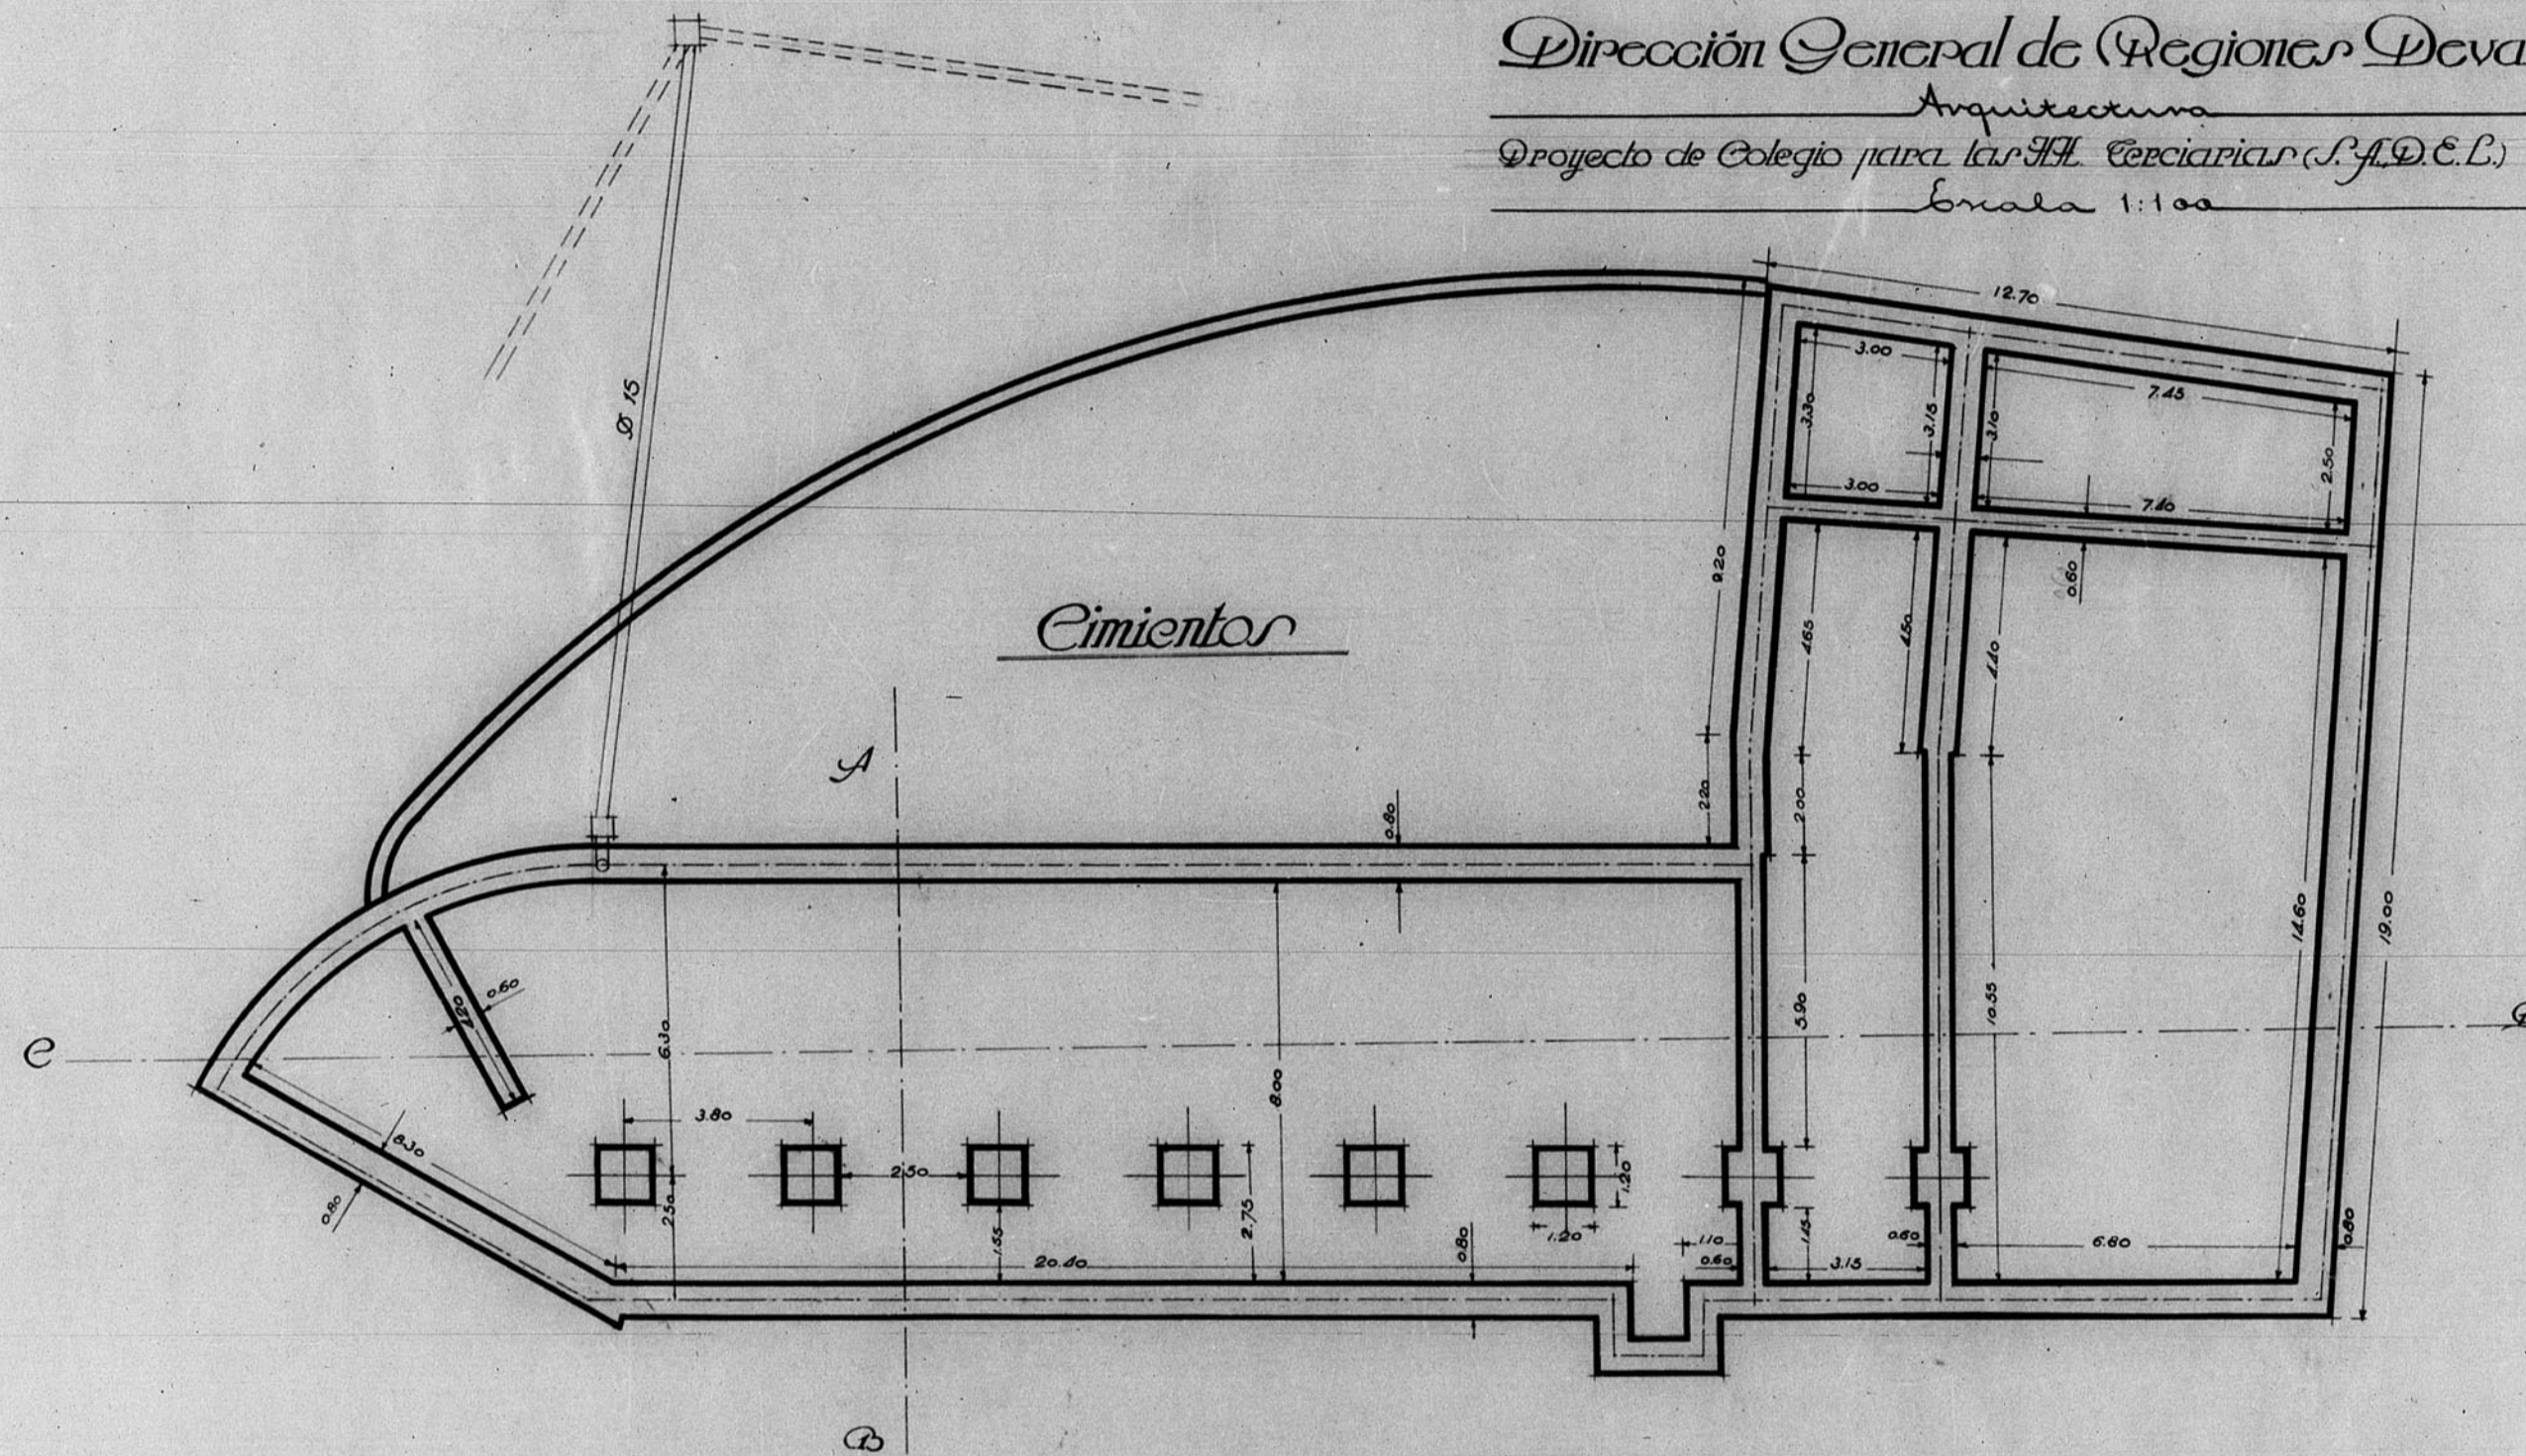

12.809

Dirección General de Regiones Devastadas
Arquitectura
Proyecto de Colegio para las H. Cercapias (S. A. D. E. L.) Ceruel
Escala 1:100

Ceruel, Noviembre de 1940.
El Arquitecto,
Jon Mafuet Vallada

hulo