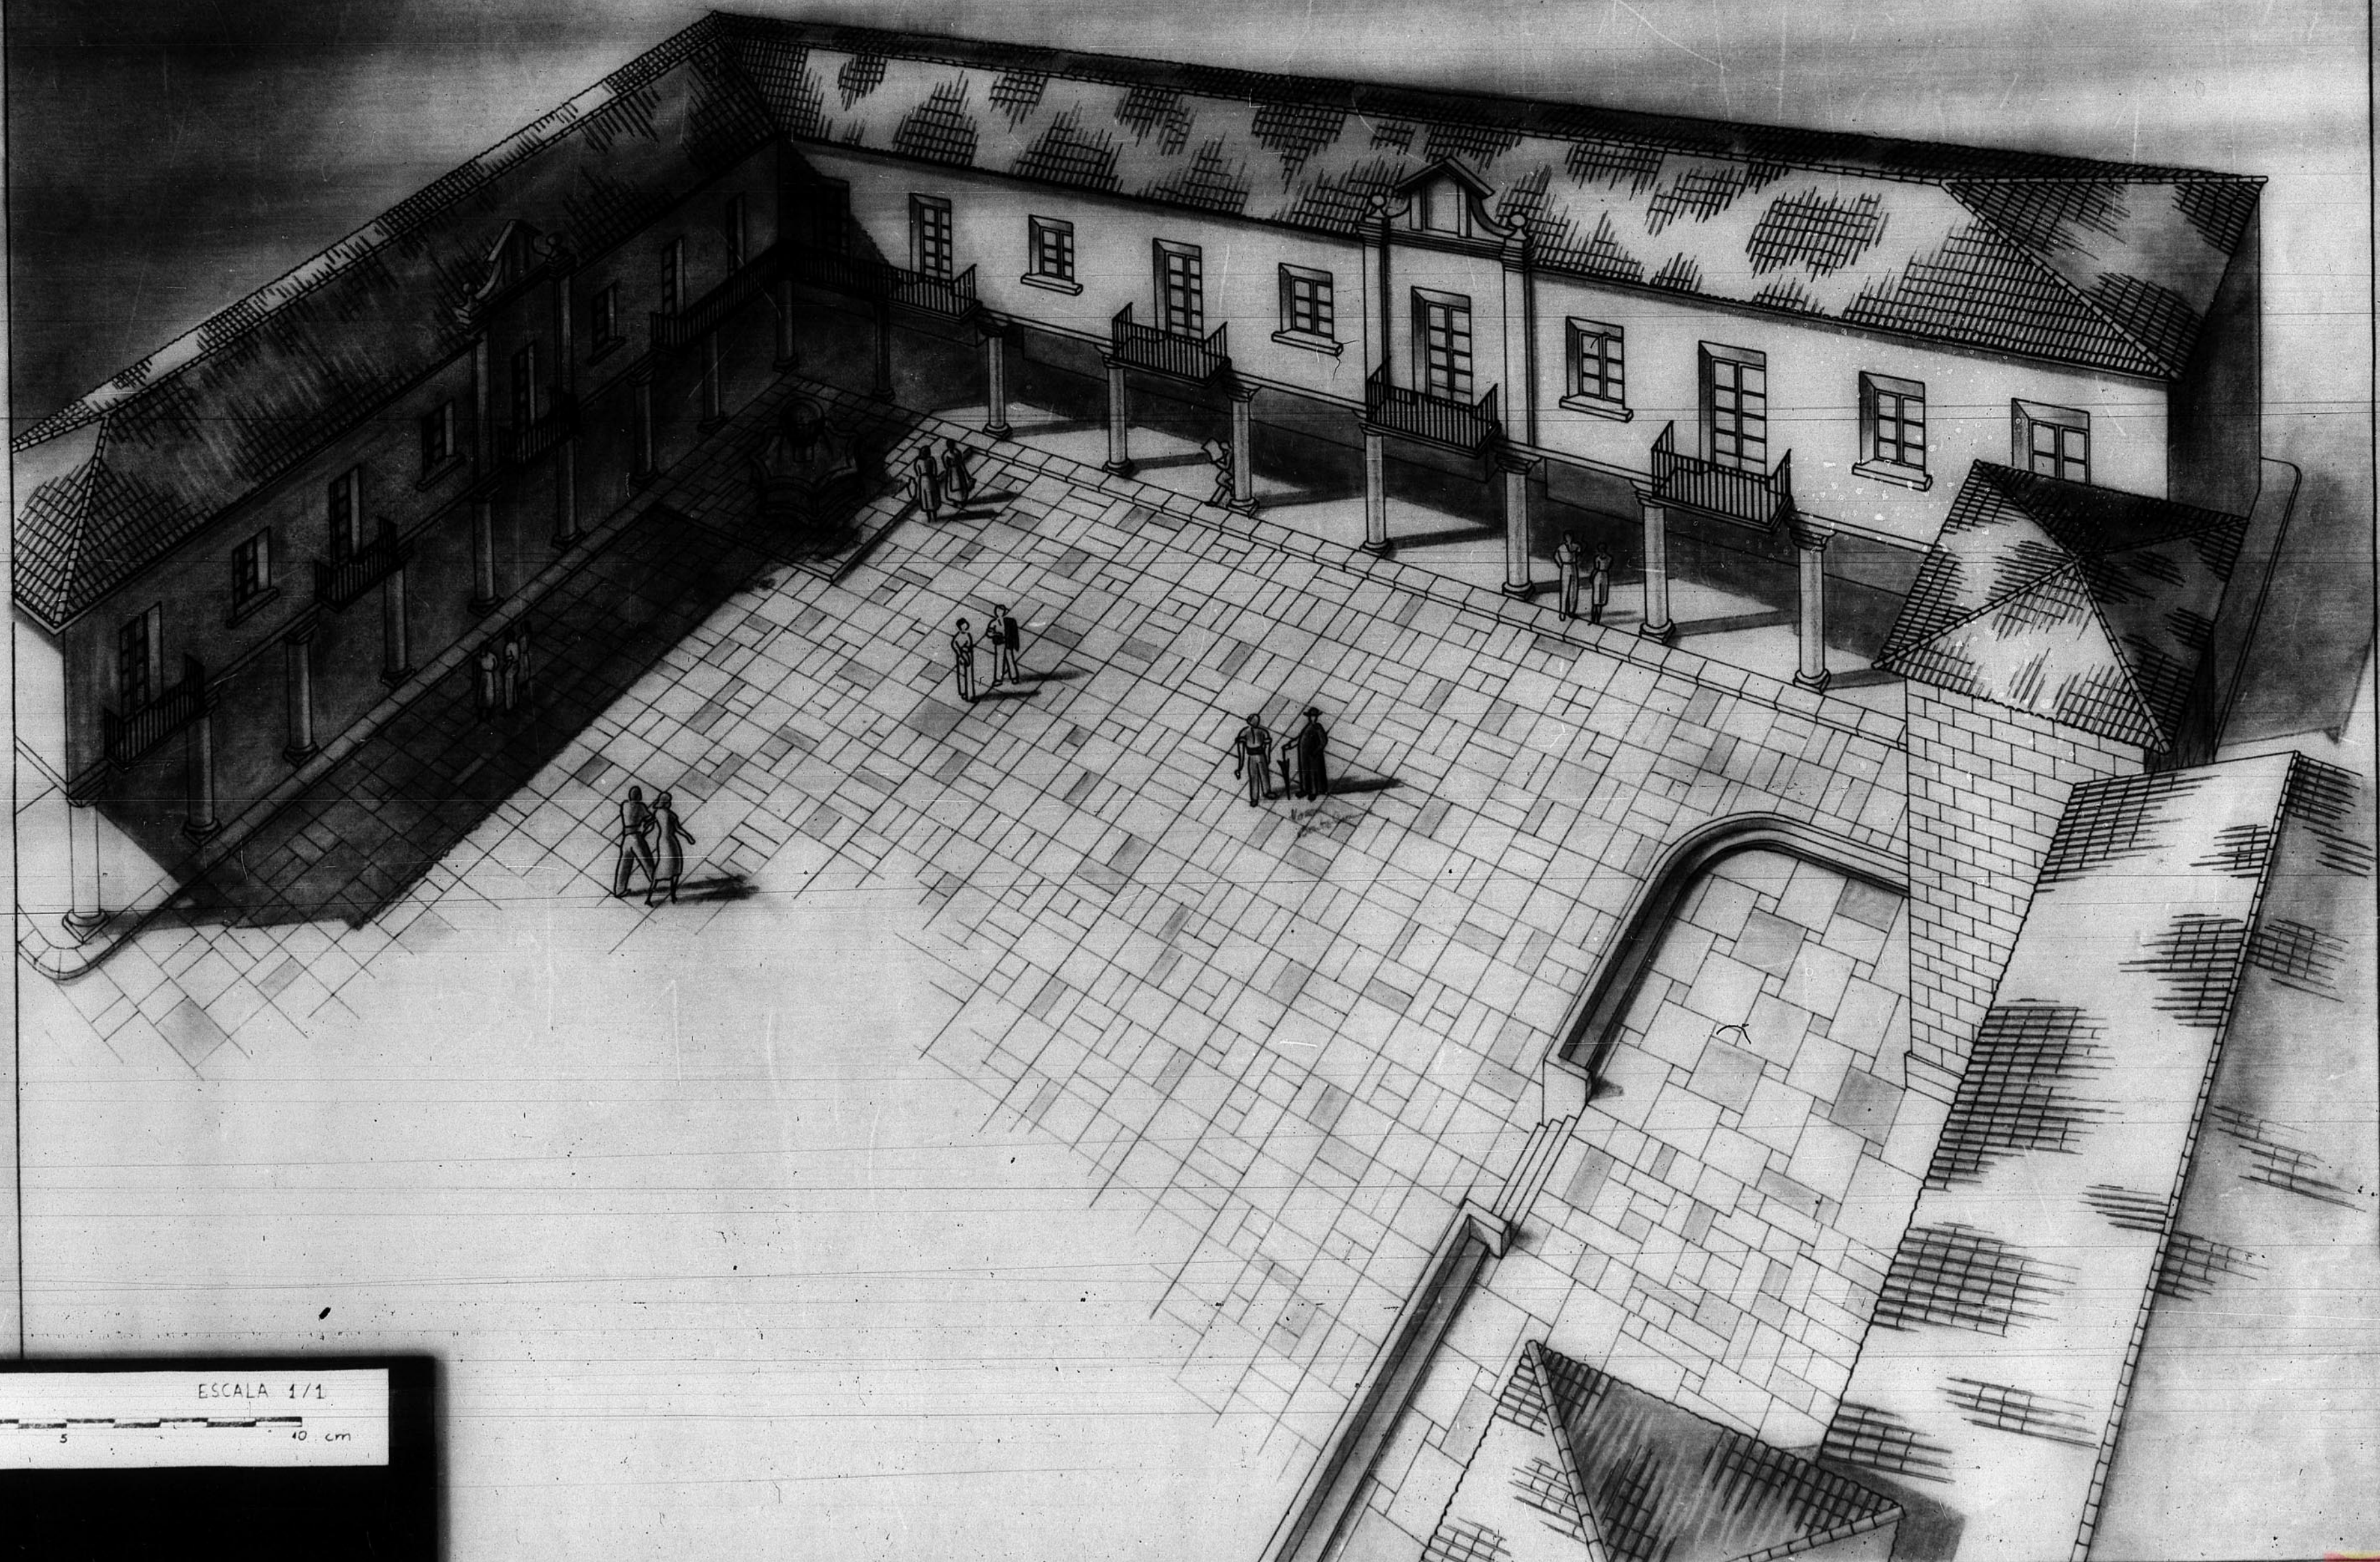

12.689.

Celadas
Plaza Mayor

ESCALA 1/1
0 5 10 cm

JUNTA DE CONSTRUCCION DE LA PROVINCIA DE TERUEL
C/UNA TECNICA
Números de Archivo 298

GOBIERNO DE ARAGON