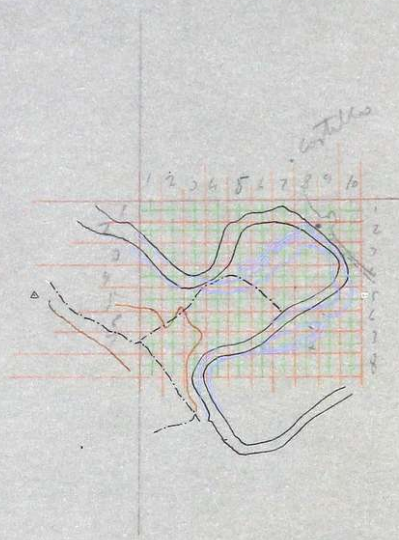

6

5

4

3

2

1

12

11

10

9

8

7

6

5

4

3

2

1

PROVINCIA DE ZARAGOZA
PARTIDO JUDICIAL DE ZARAGOZA

TERMINO MUNICIPAL DE ZARAGOZA
"MONZA[BARBA]"

Escala 1:5000
 Zaragoza 28 de Noviembre de 1958
 El Topógrafo
 «Es copia»
 Firmado Jco Papi

PROVINCIA DE ZARAGOZA
PARTIDO JUDICIAL DE ZARAGOZA

TERMINO MUNICIPAL DE ZARAGOZA
"MONZALBARBA"

Poligono nº 191.

Situación del Rio

4 de Noviembre de 1962.

El Topógrafo

Orlando Guera