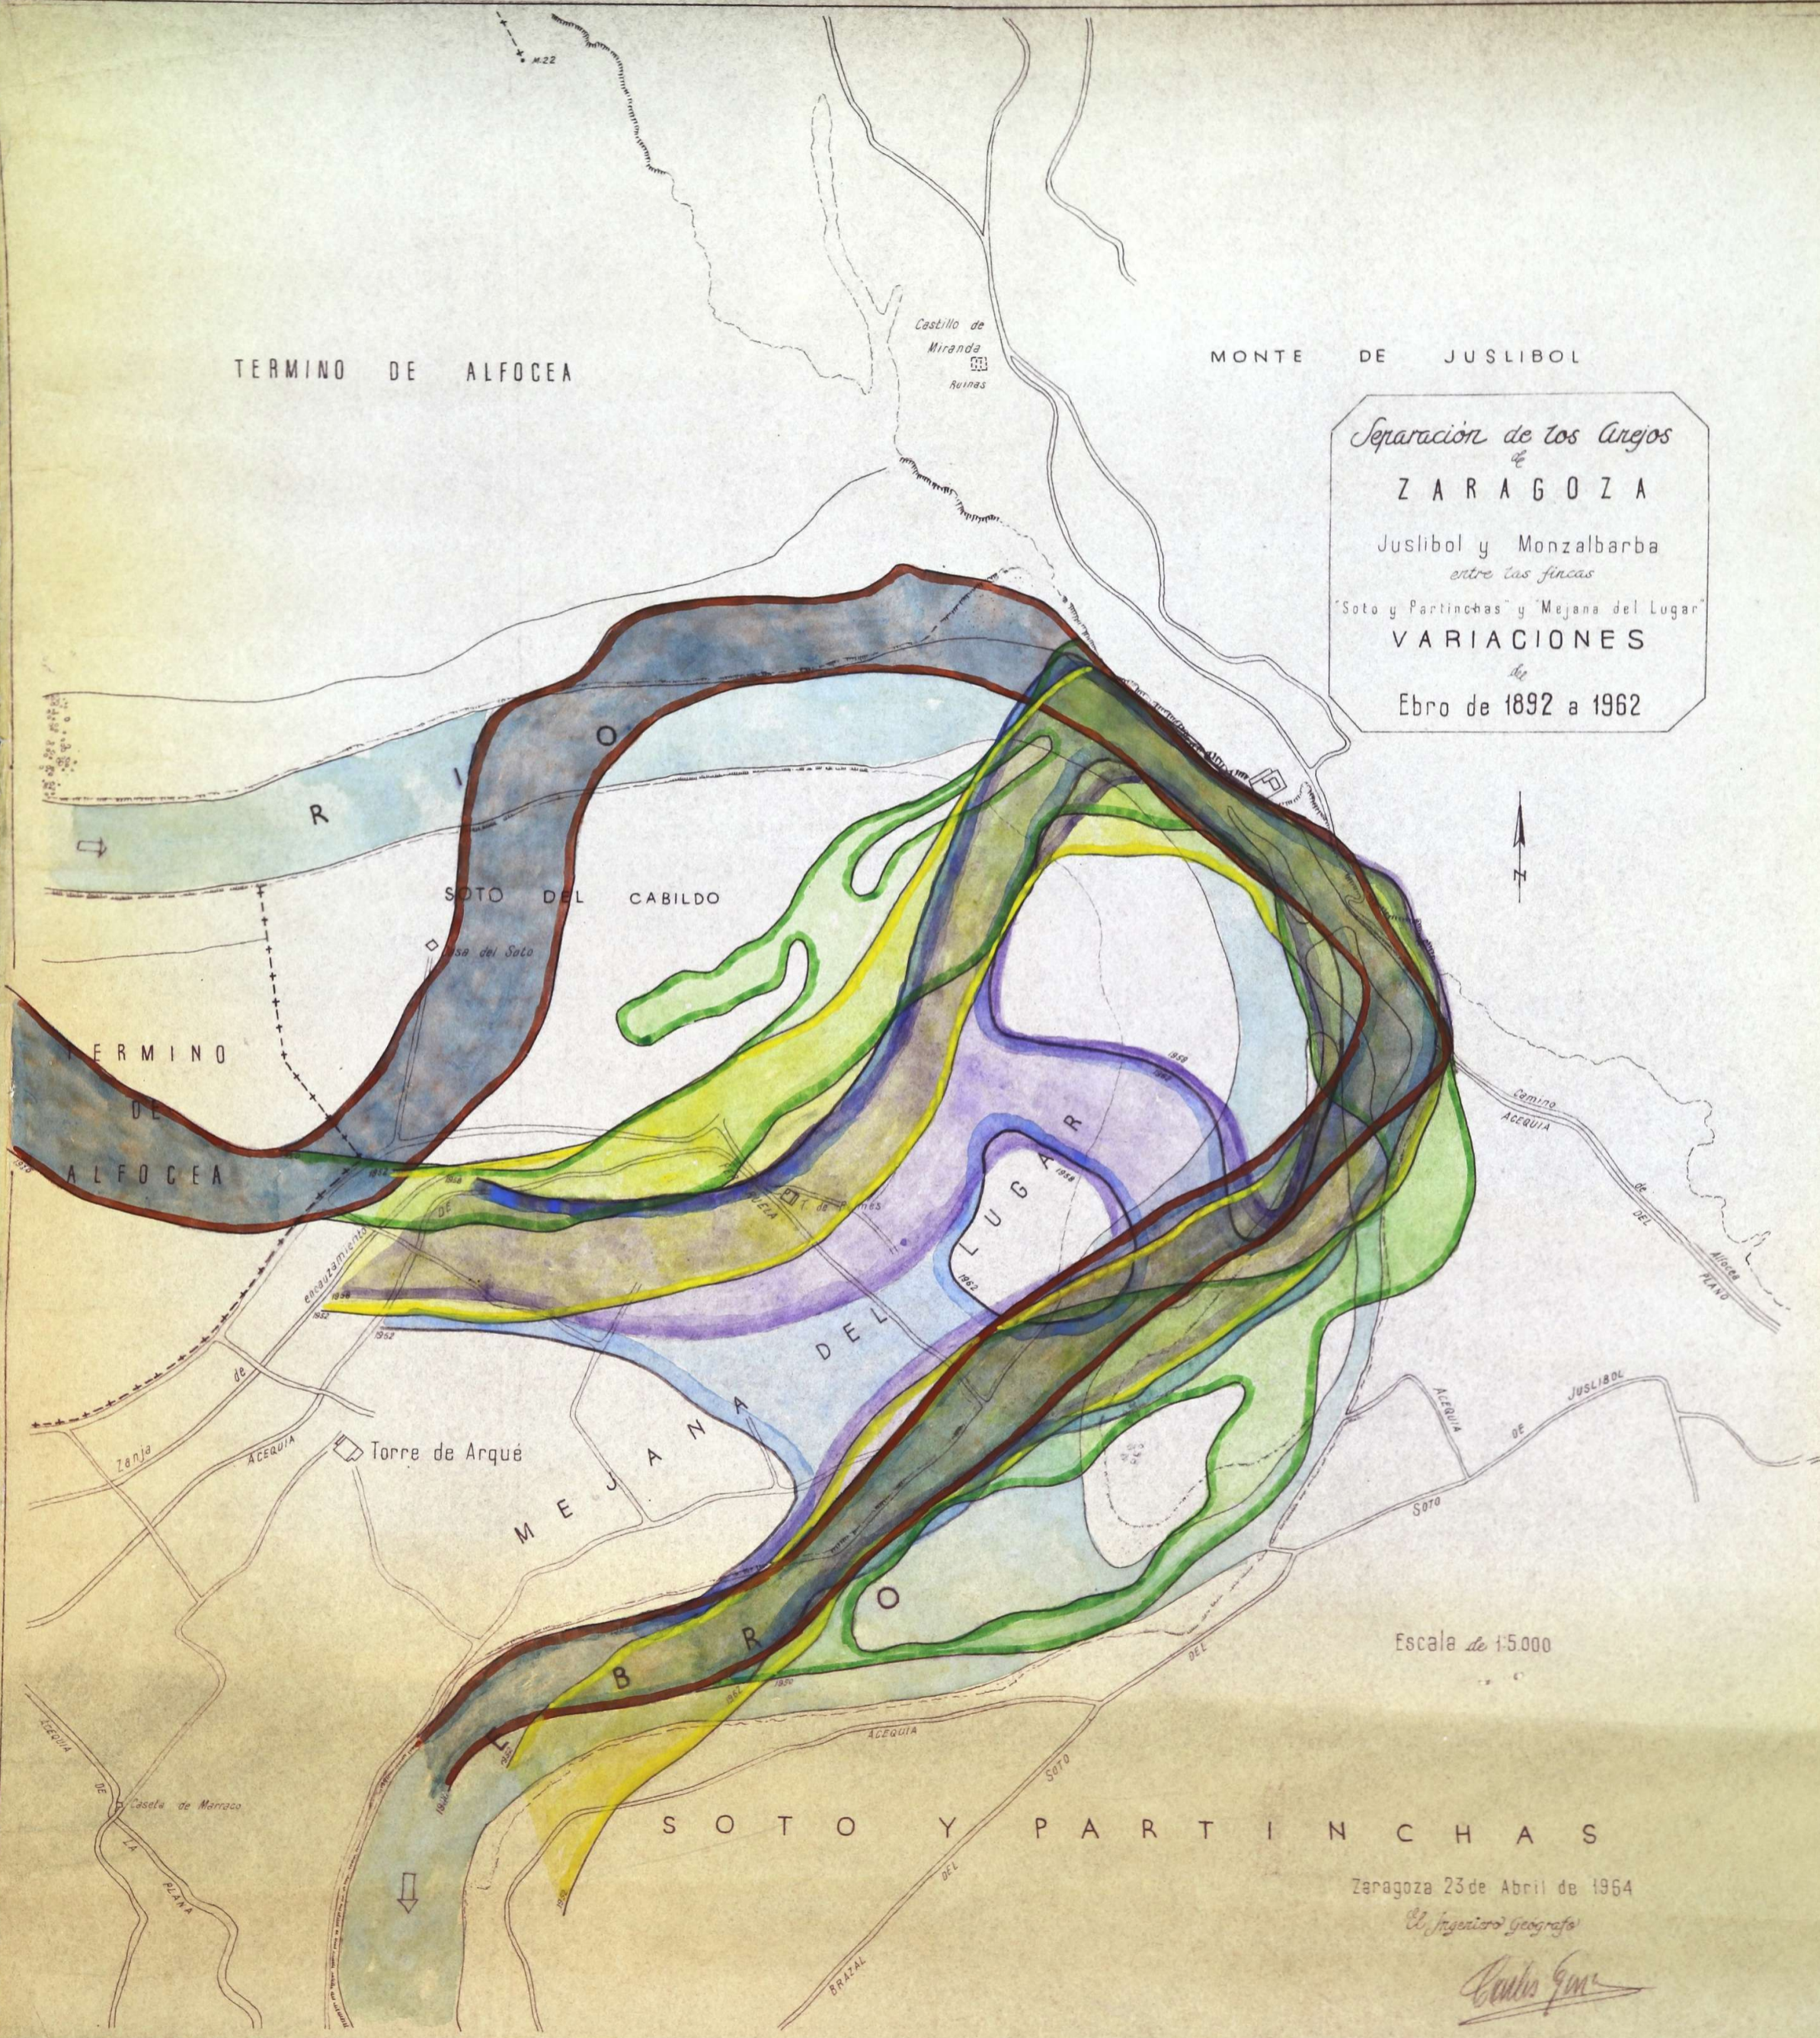

TERMINO DE ALFOCEA

MONTE DE JUSLIBOL

Separación de los Arreglos

ZARAGOZA

Juslibol y Monzalbarba
entre las fincas

"Soto y Partinchas" y "Mejana del Lugar"

VARIACIONES

de
Ebro de 1892 a 1962

Escale de 1:5.000

SOTO Y PARTINCHAS

Zaragoza 23 de Abril de 1964

El Inspector Geografo

Carlos G. G.

TERMINO DE ALFOCEA

MONTE DE JUSLIBOL

Separación de los Arjos
 de
ZARAGOZA
 Juslibol y Monzalbarba
entre las fincas
 "Soto y Partinchas" y "Mejana del Lugar"
VARIACIONES
 de
 Ebro de 1892 a 1962

Escala de 1:5.000

SOTO Y PARTINCHAS

Zaragoza 23 de Abril de 1964

El Ingeniero Geógrafo

Carlos Gm

Handwritten red stamp or mark in the top right corner.

8

7

TERMINO MUNICIPAL DE ZARAGOZA
"MONZALBARBA"

Poligono nº 191.

Situación del Rio

4 de Noviembre de 1962.

El Topógrafo

Orlando Guera