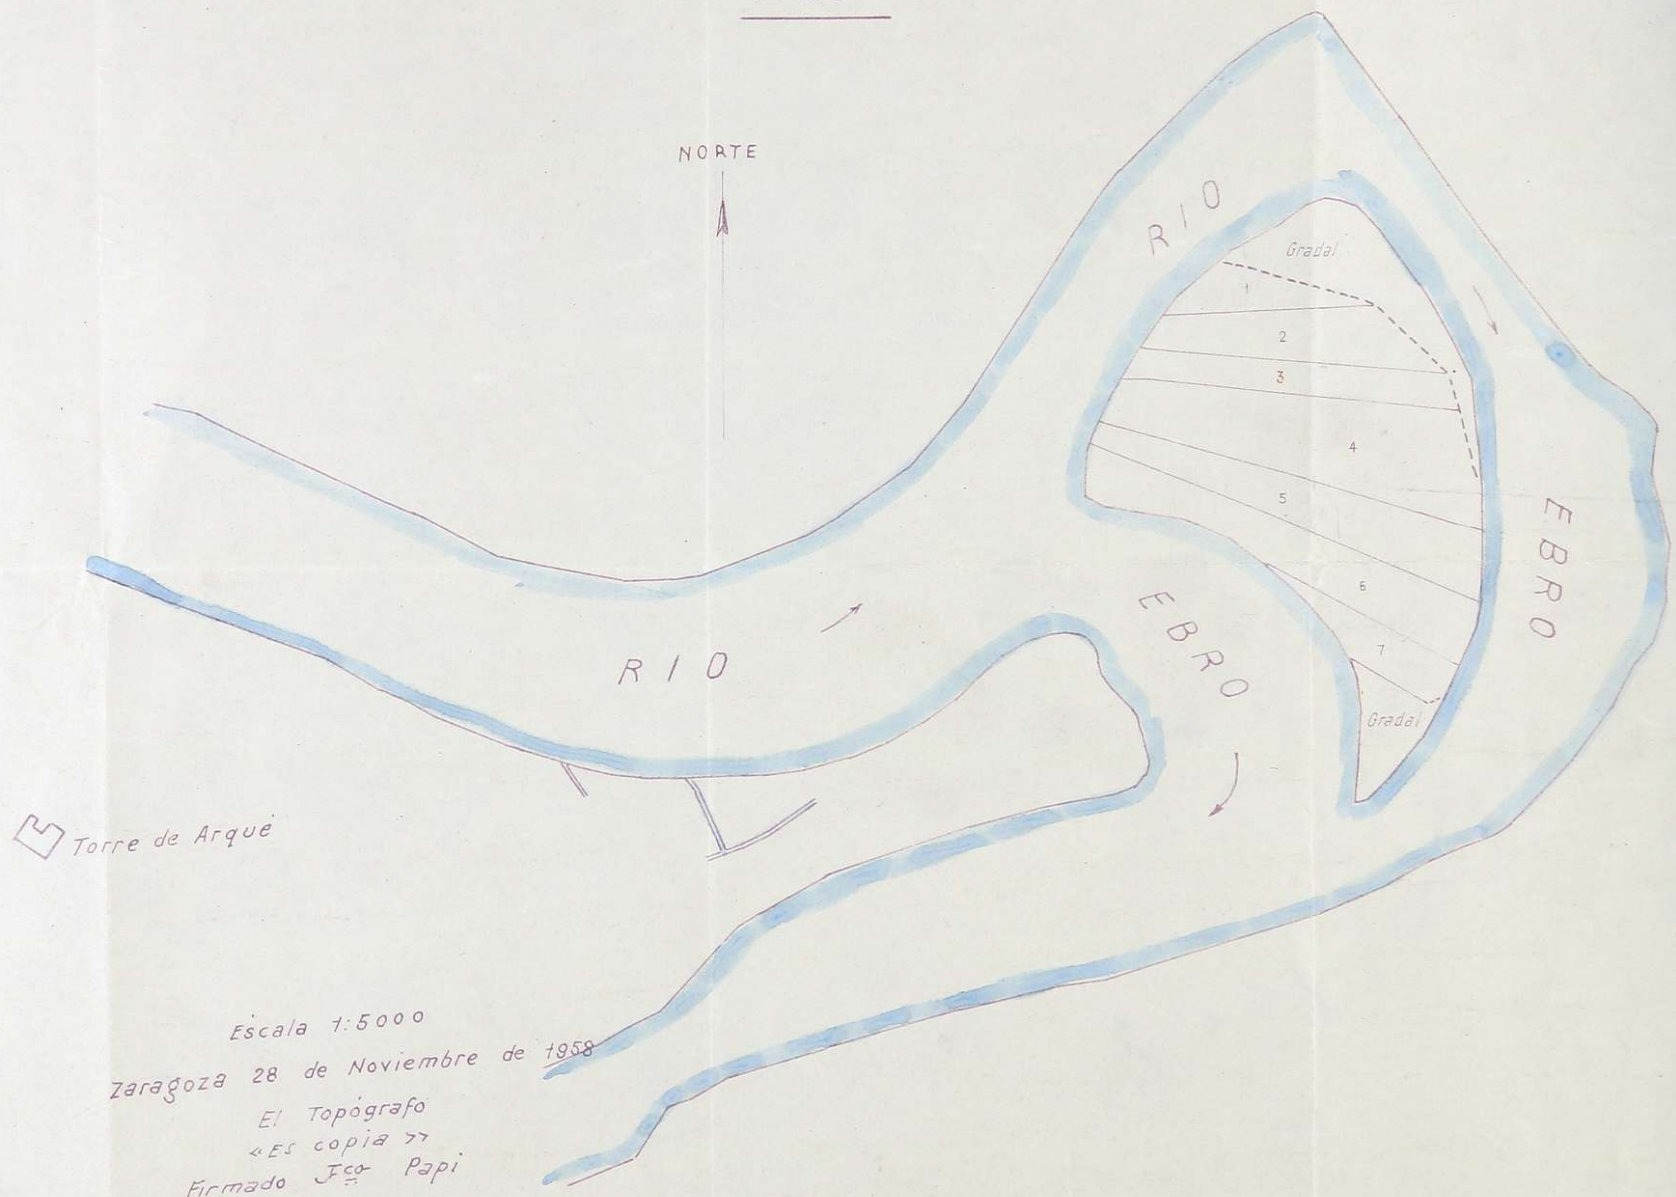

10

9

8

7

6

5

4

3

2

1

PROVINCIA DE ZARAGOZA
PARTIDO JUDICIAL DE ZARAGOZA

TERMINO MUNICIPAL DE ZARAGOZA
"MONZA[BARBA]"

Escala 1:5000
 Zaragoza 28 de Noviembre de 1958
 El Topógrafo
 «Es copia»
 Firmado Jco Papi

PROVINCIA DE ZARAGOZA
PARTIDO JUDICIAL DE ZARAGOZA

TERMINO MUNICIPAL DE ZARAGOZA
"MONZALBARBA"

Poligono nº 191.

Situación del Rio

4 de Noviembre de 1962.

El Topógrafo

Orlando Guera