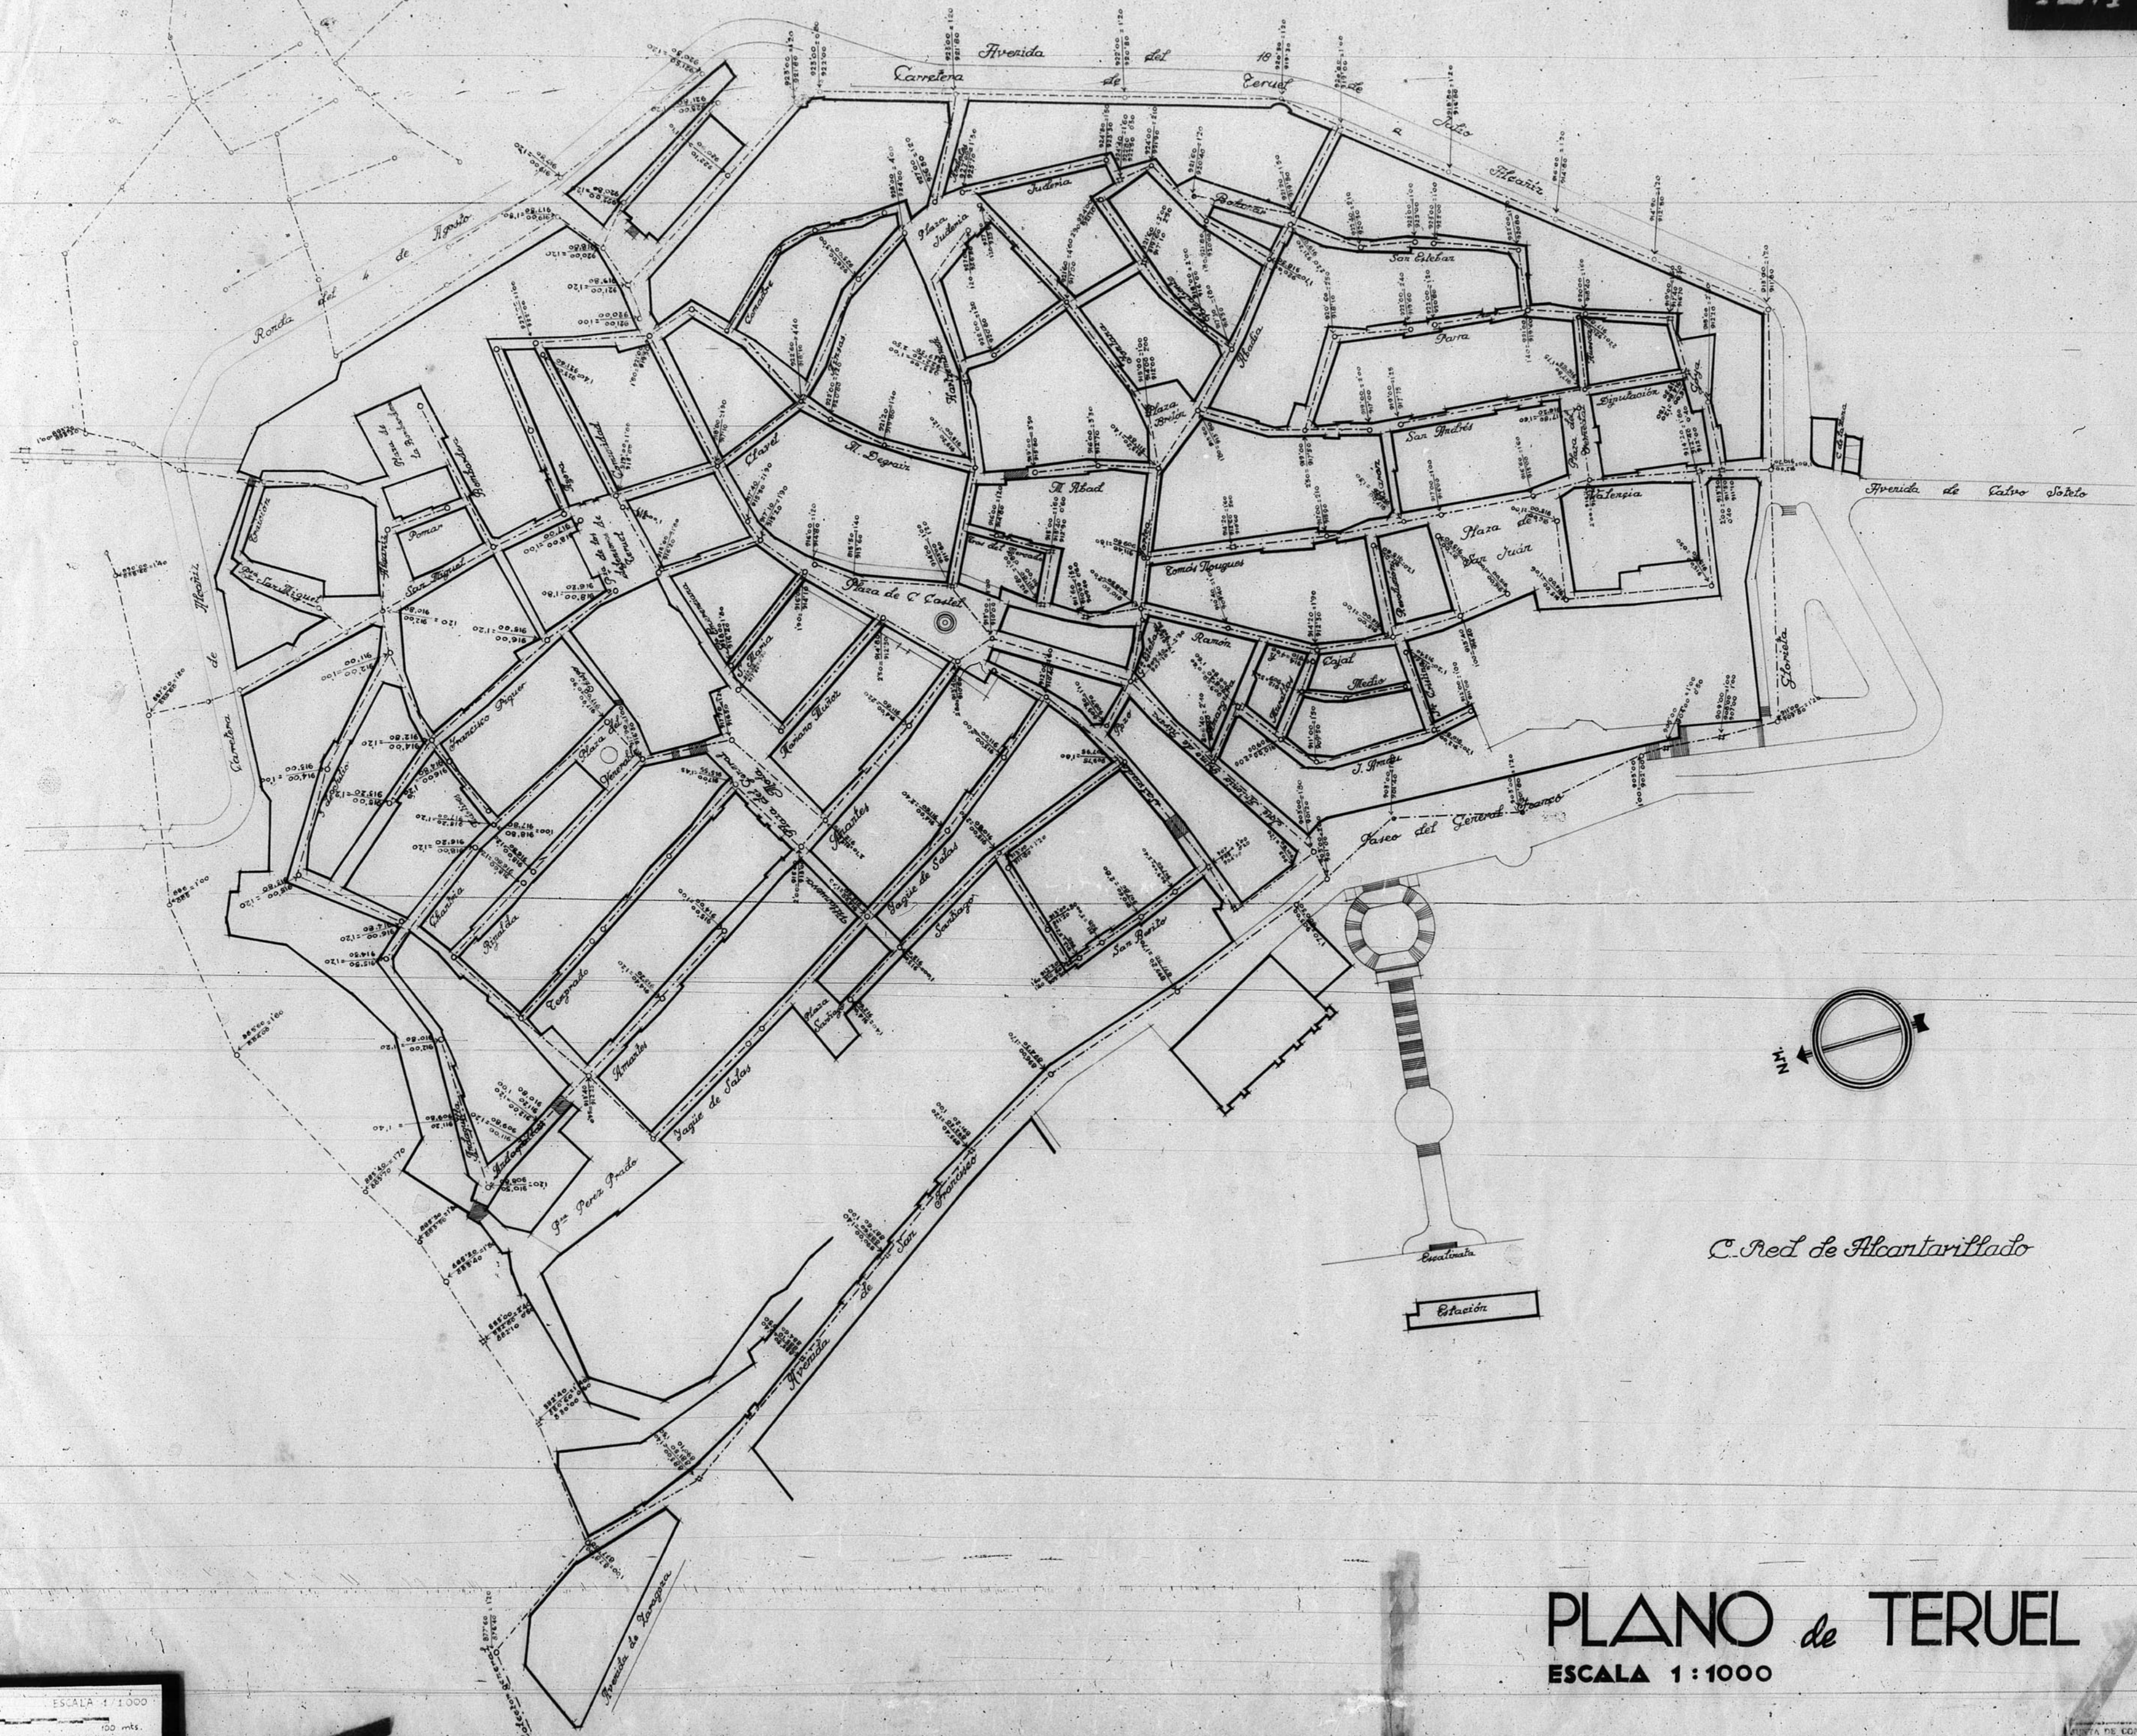

12.141.

ESCALA 1:1000
 0 50 100 mts.

PLANO de TERUEL
 ESCALA 1:1000

MAPA DE CONSTRUCCION
 DE TERUEL
 EN LOS AÑOS 1870-1875
 14

GOBIERNO ARAGON