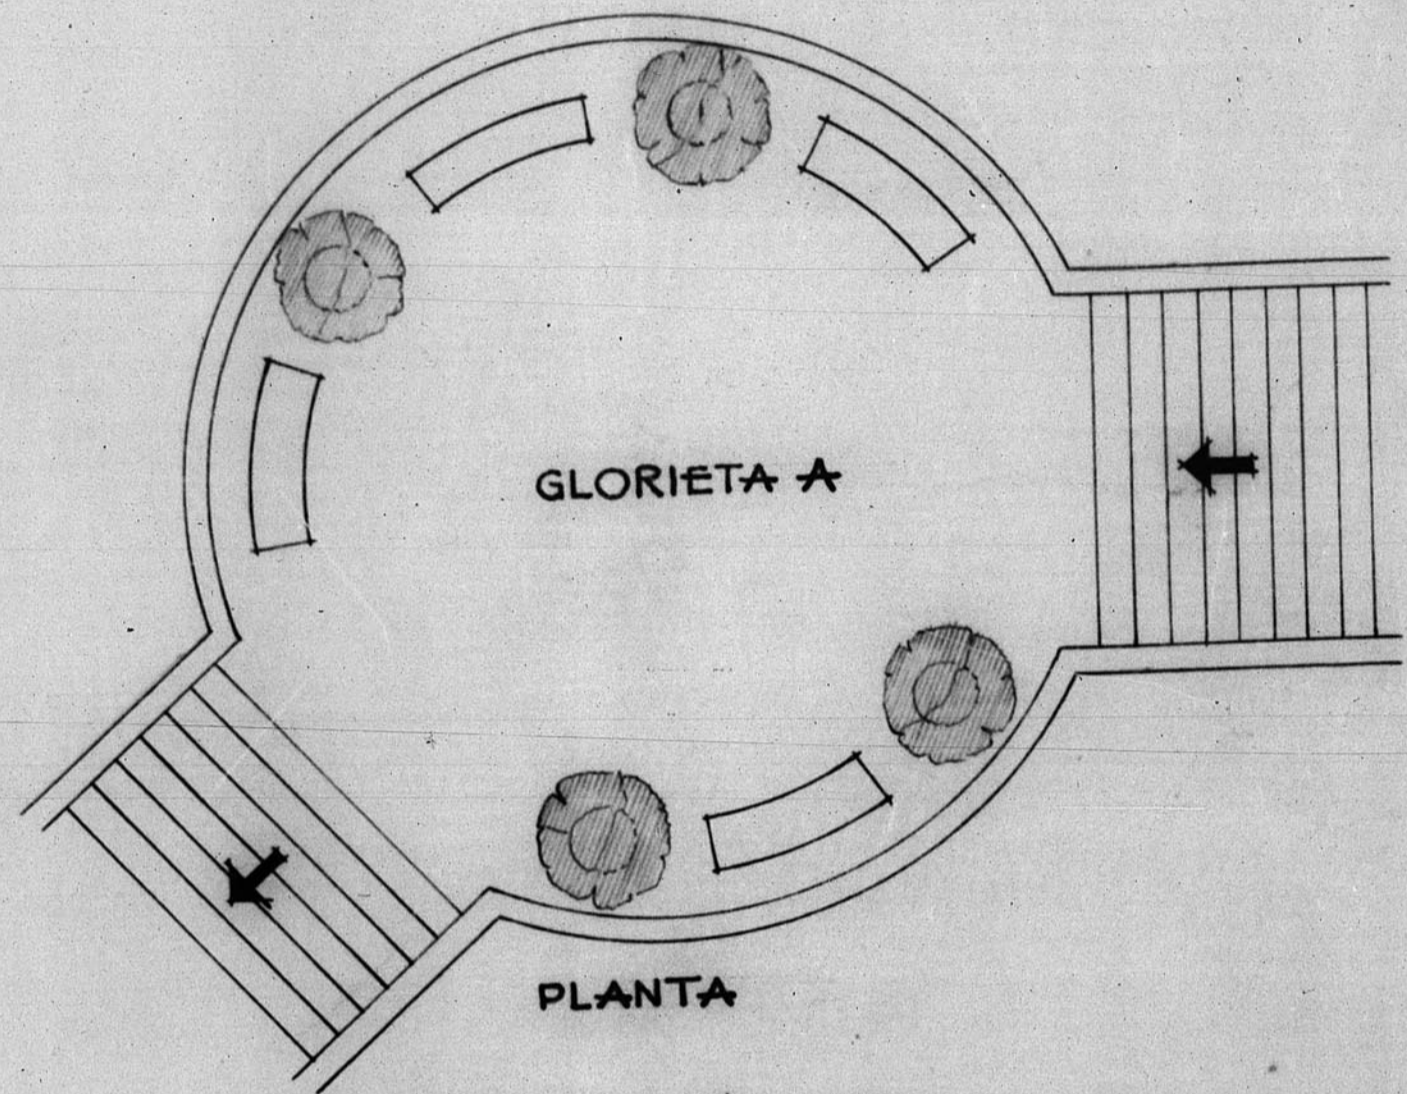

12.321

DETALLES

ESCALA 1:100

TERUEL - ENERO - 1951

EL ARQUITECTO,

*Escudé*

ARCHIVO DE LA COMARCAL DE  
TERUEL  
BANDEJA N.º 10 PLANO N.º 223