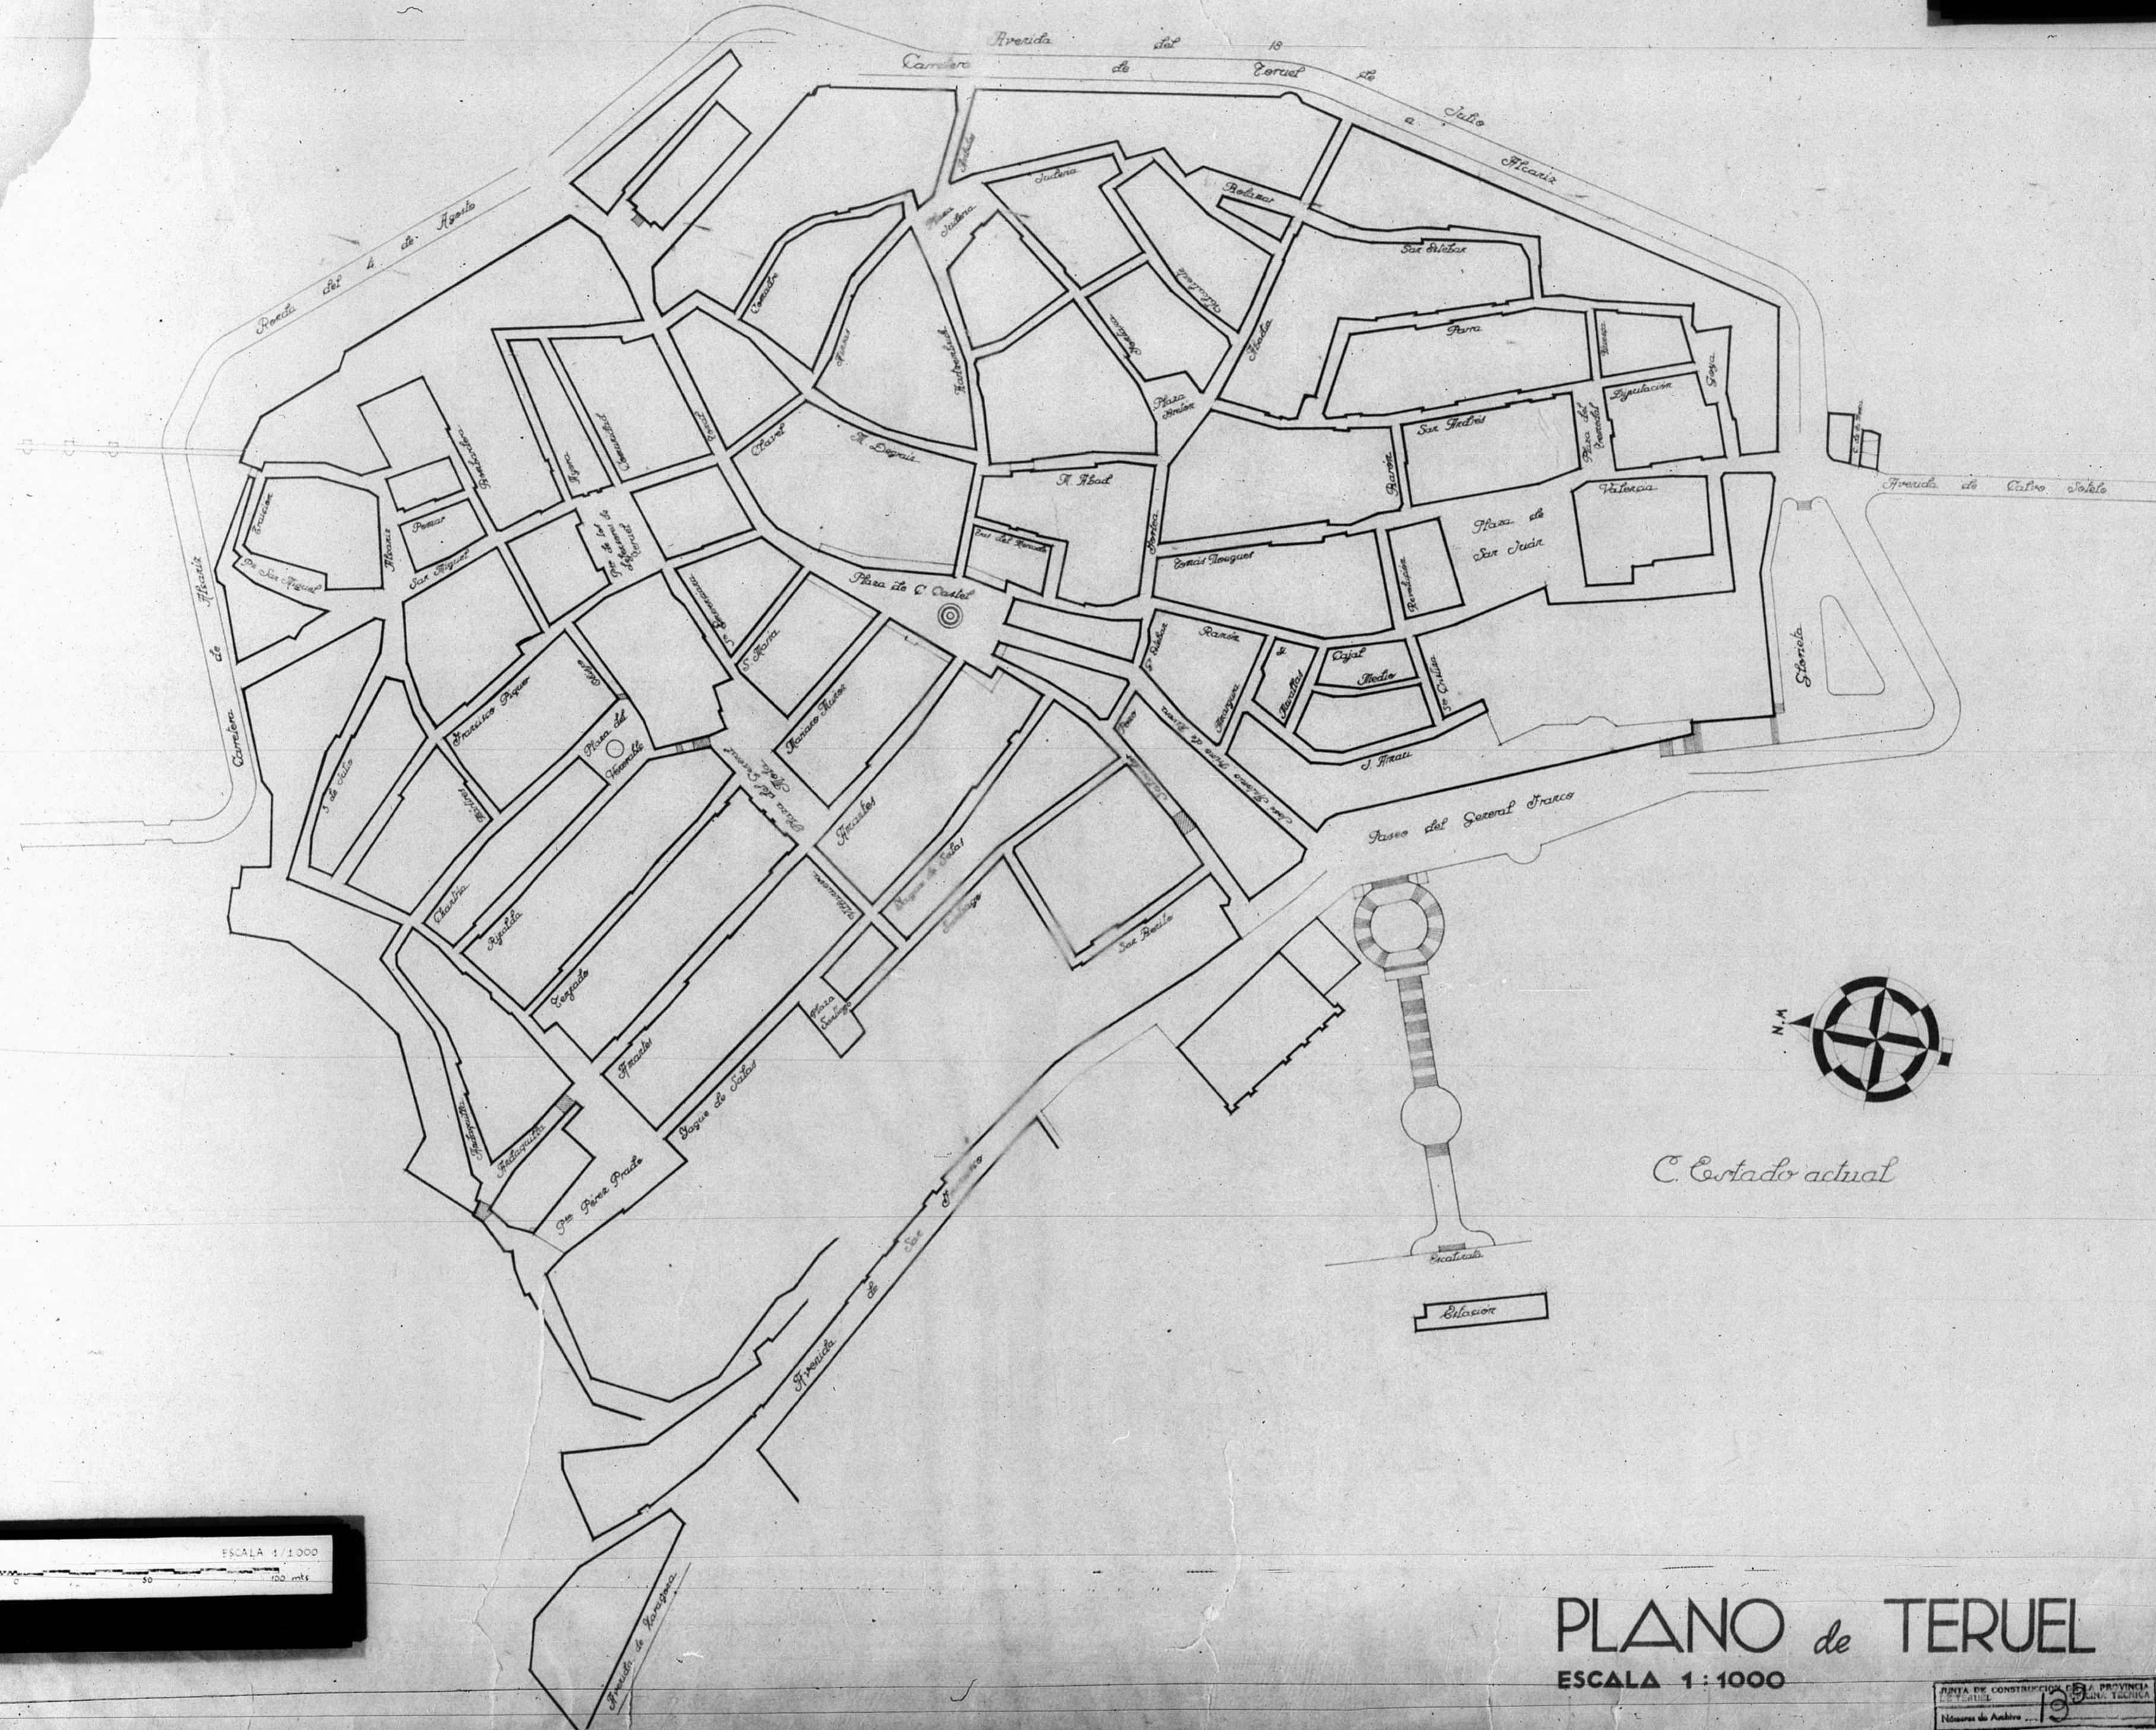

13.637

C Estado actual

PLANO de TERUEL
ESCALA 1:1000

MAPA DE CONSTRUCCIÓN DE LA PROVINCIA DE TERUEL
Número de Archivo 13
21 JUL 1942