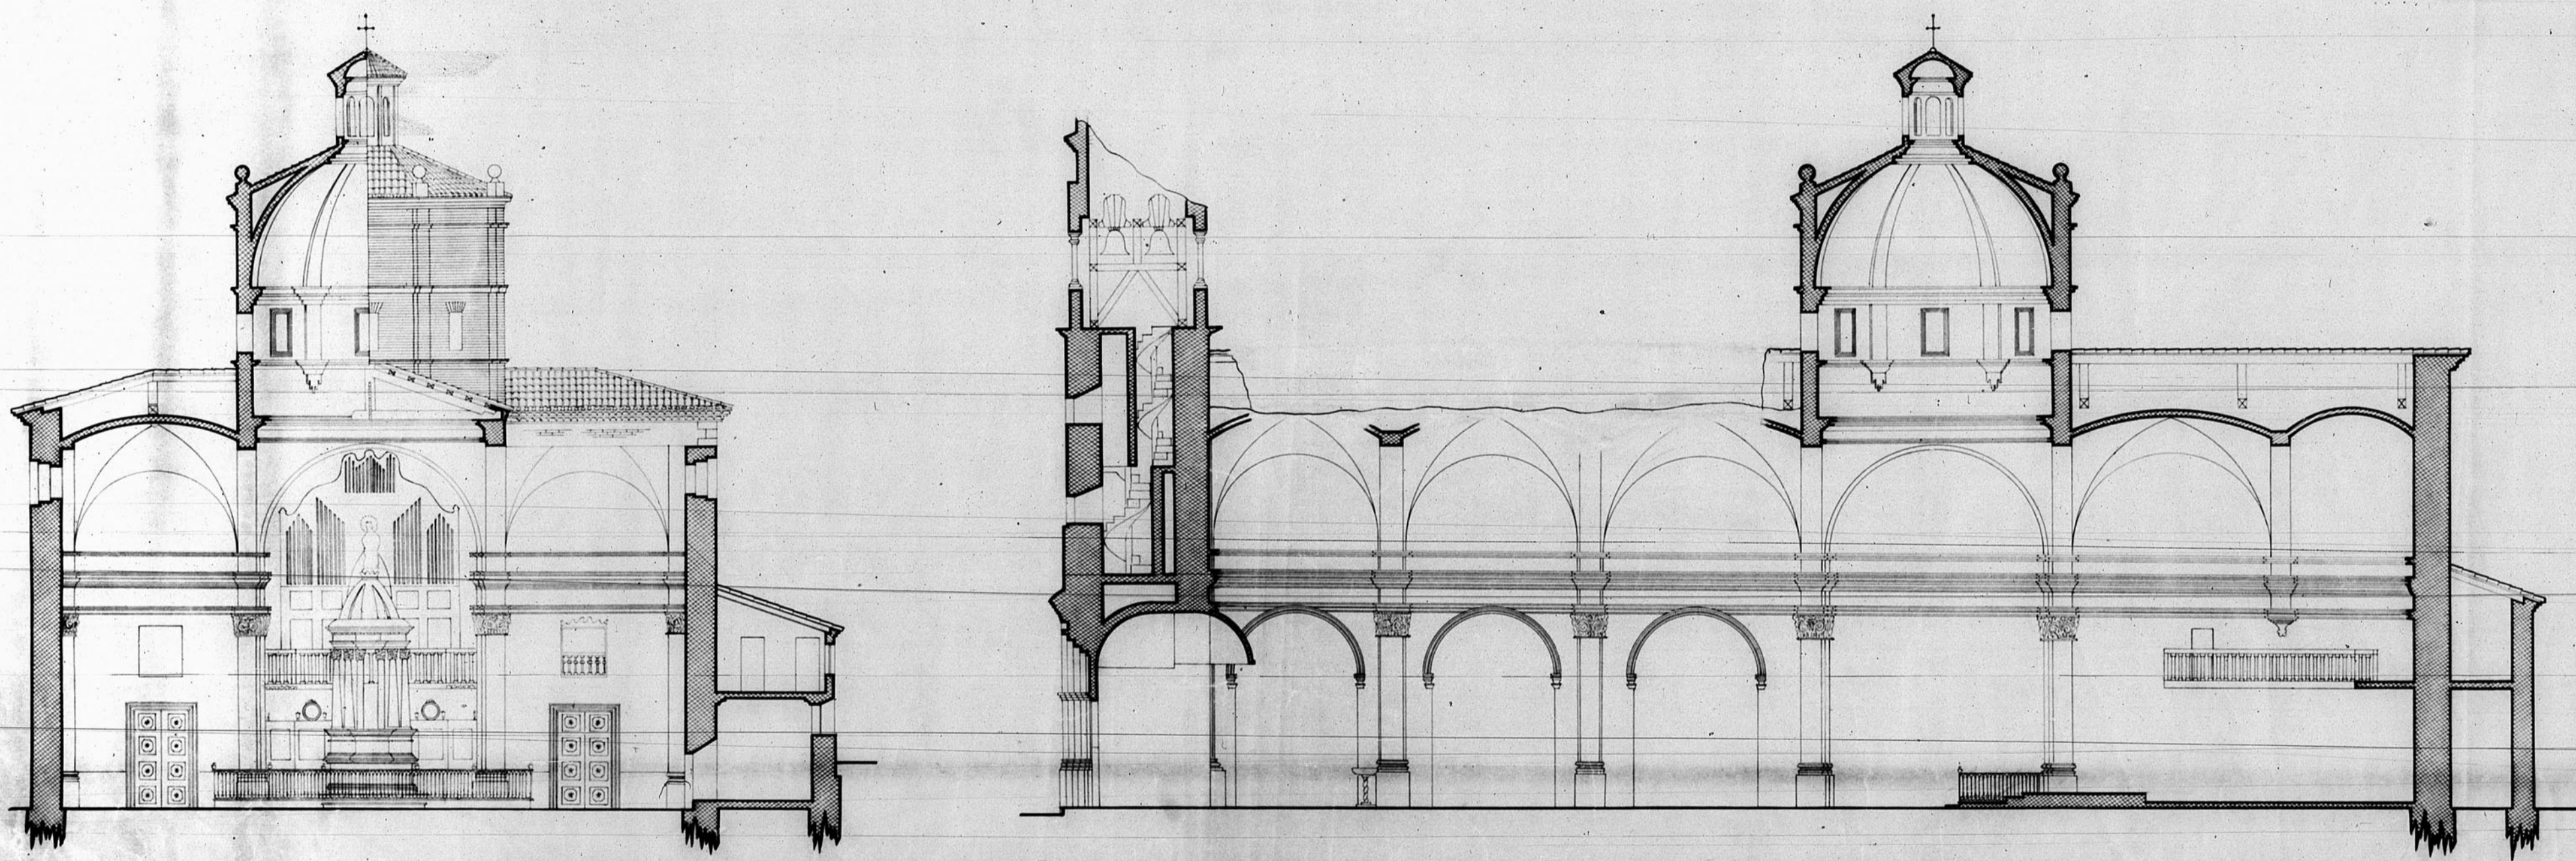

13132

Dirección General de Regiones Desartadas  
Oficina de Proyecto de la  
Región Aragonesa

Localidad: Ceruelo S. n.º  
Arzobispado: Yglaría de San Andrés

Planos: Locales:

Sección transversal 1:100

Sección longitudinal 1:100

Ceruelo Agosto 1934  
El Arquitecto Jefe  
Joaquín Miquel

Modificaciones

Proyectos

428