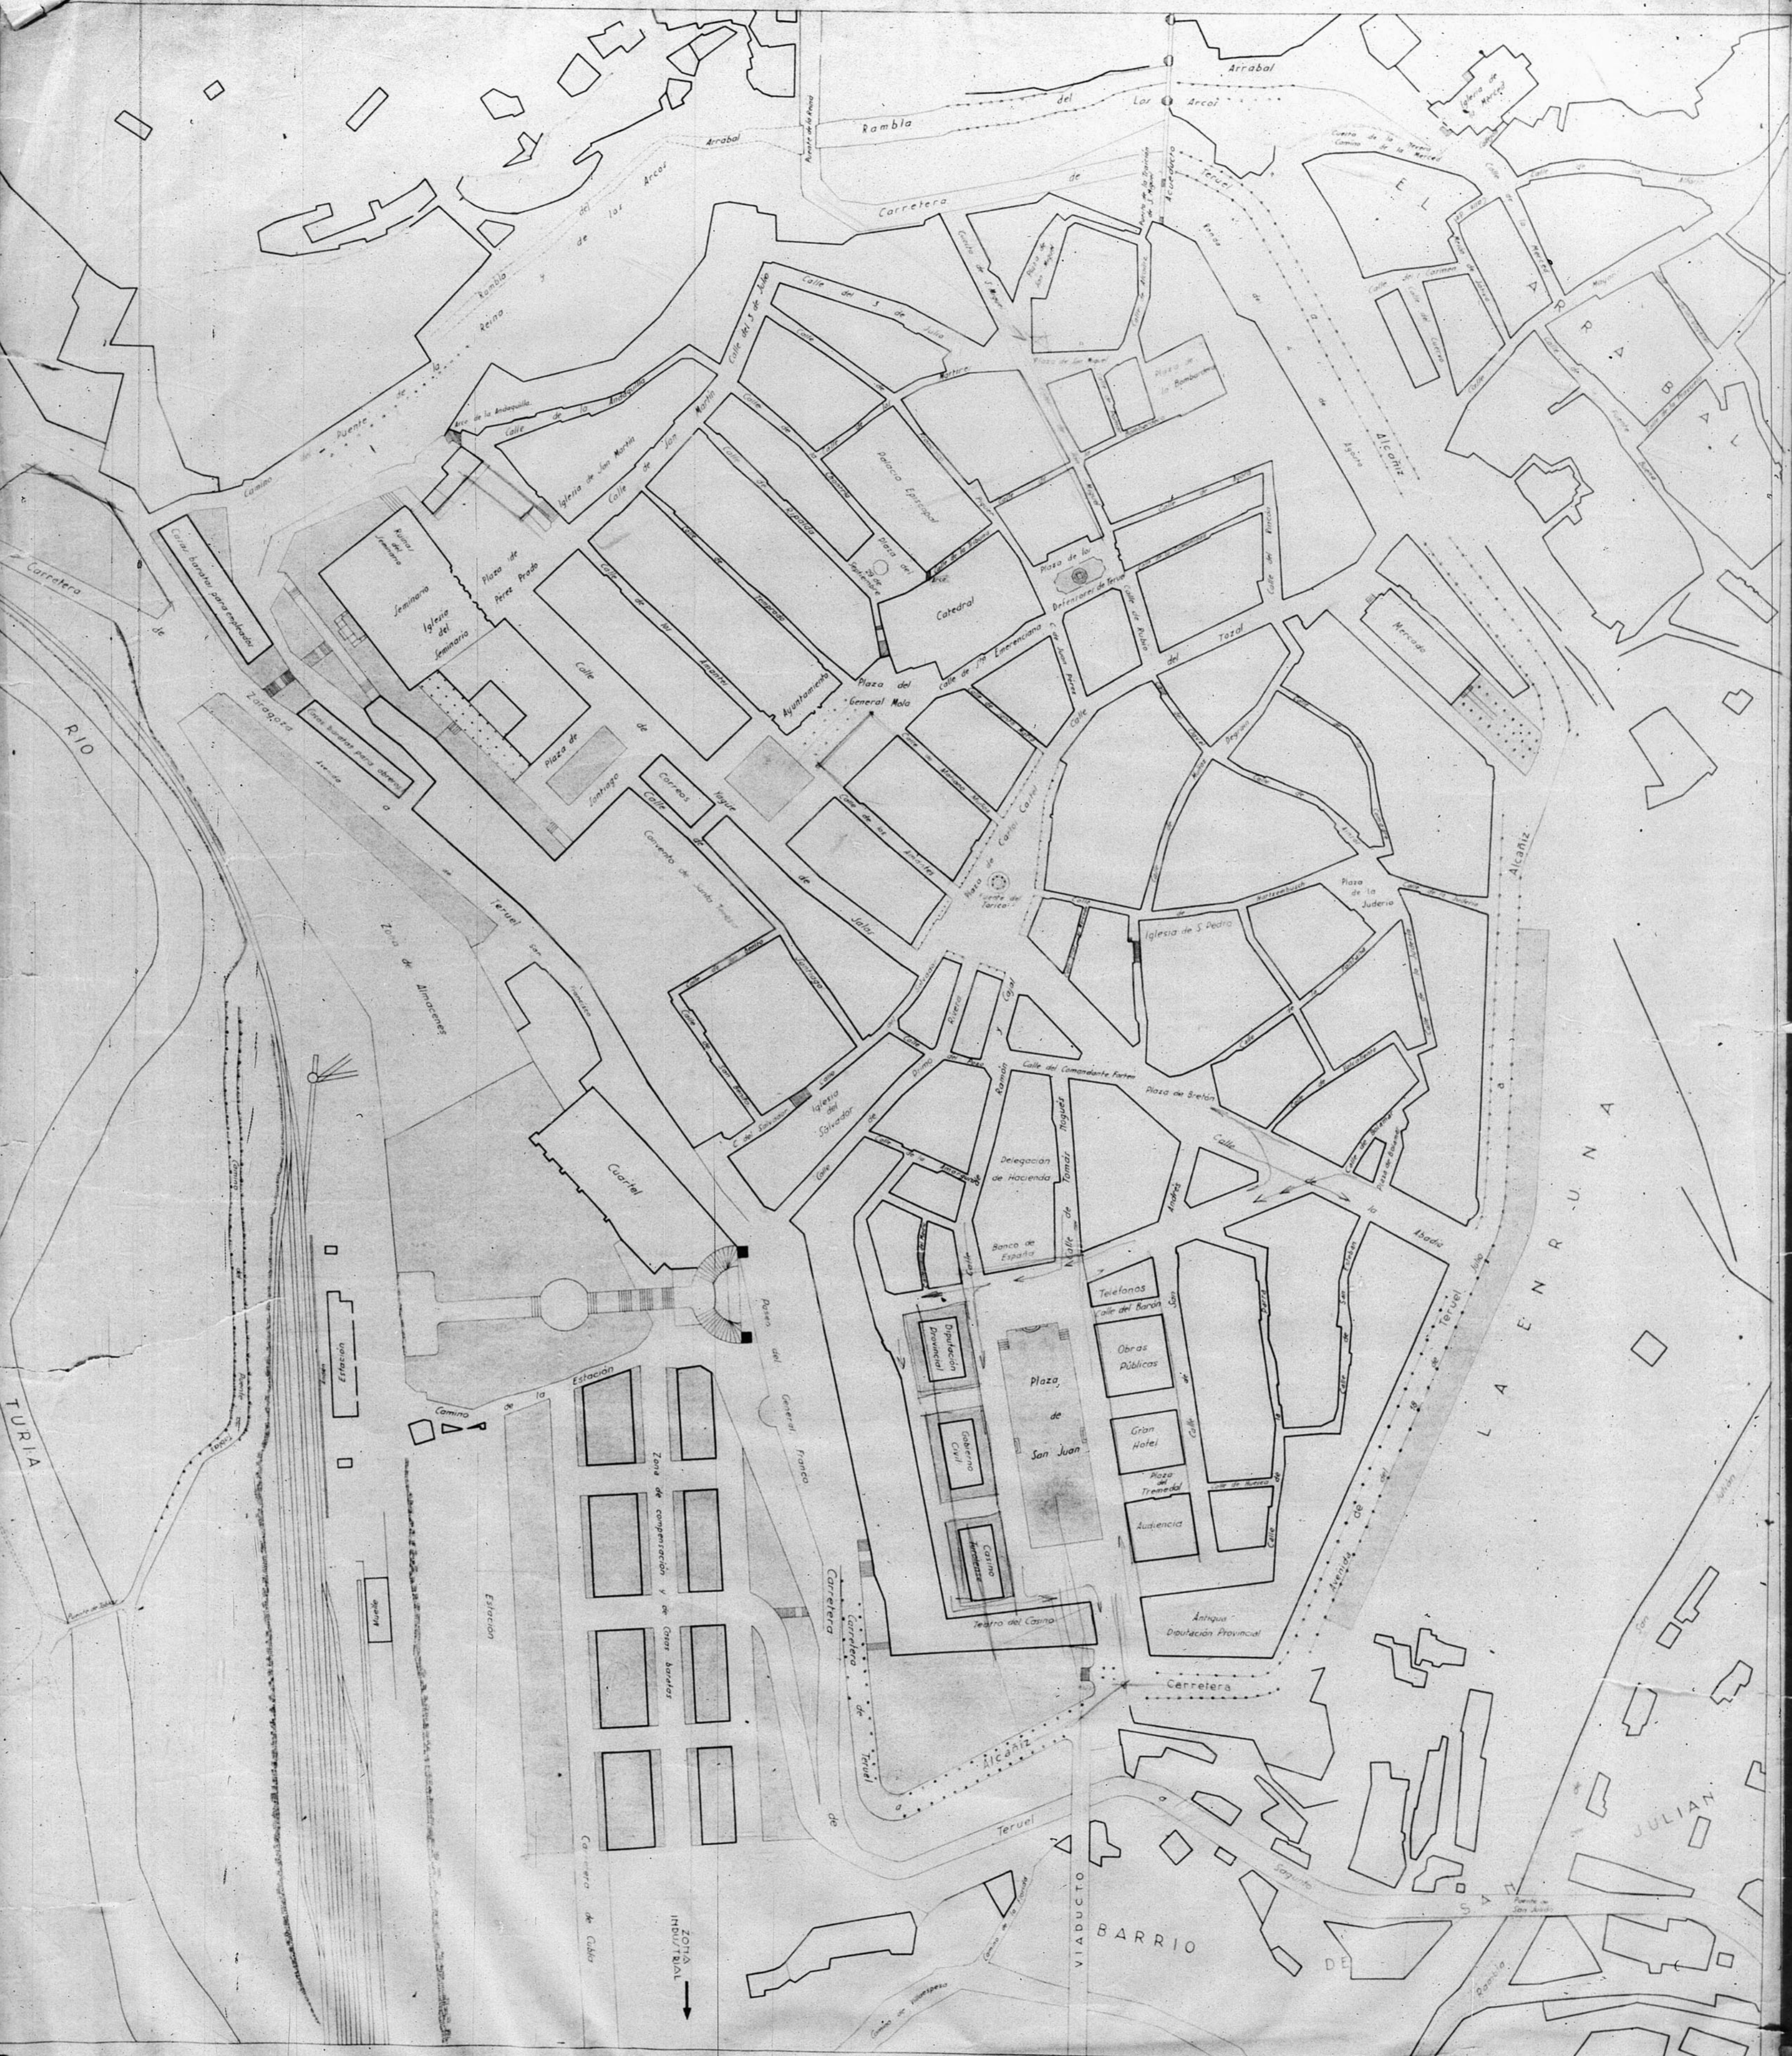

13.613

PLANO DE TERUEL
 - DESPUÉS DE SU RECONSTRUCCIÓN -
 - E/ CALA 1:1000 -

Zona de construcción nueva
 Zona de parque

JUNTA DE CONSTRUCCIÓN DE LA PROVINCIA DE TERUEL
 OFICINA DE PLANEAMIENTO URBANO
 Número de Archivo: 13613

GENERAL VARELA