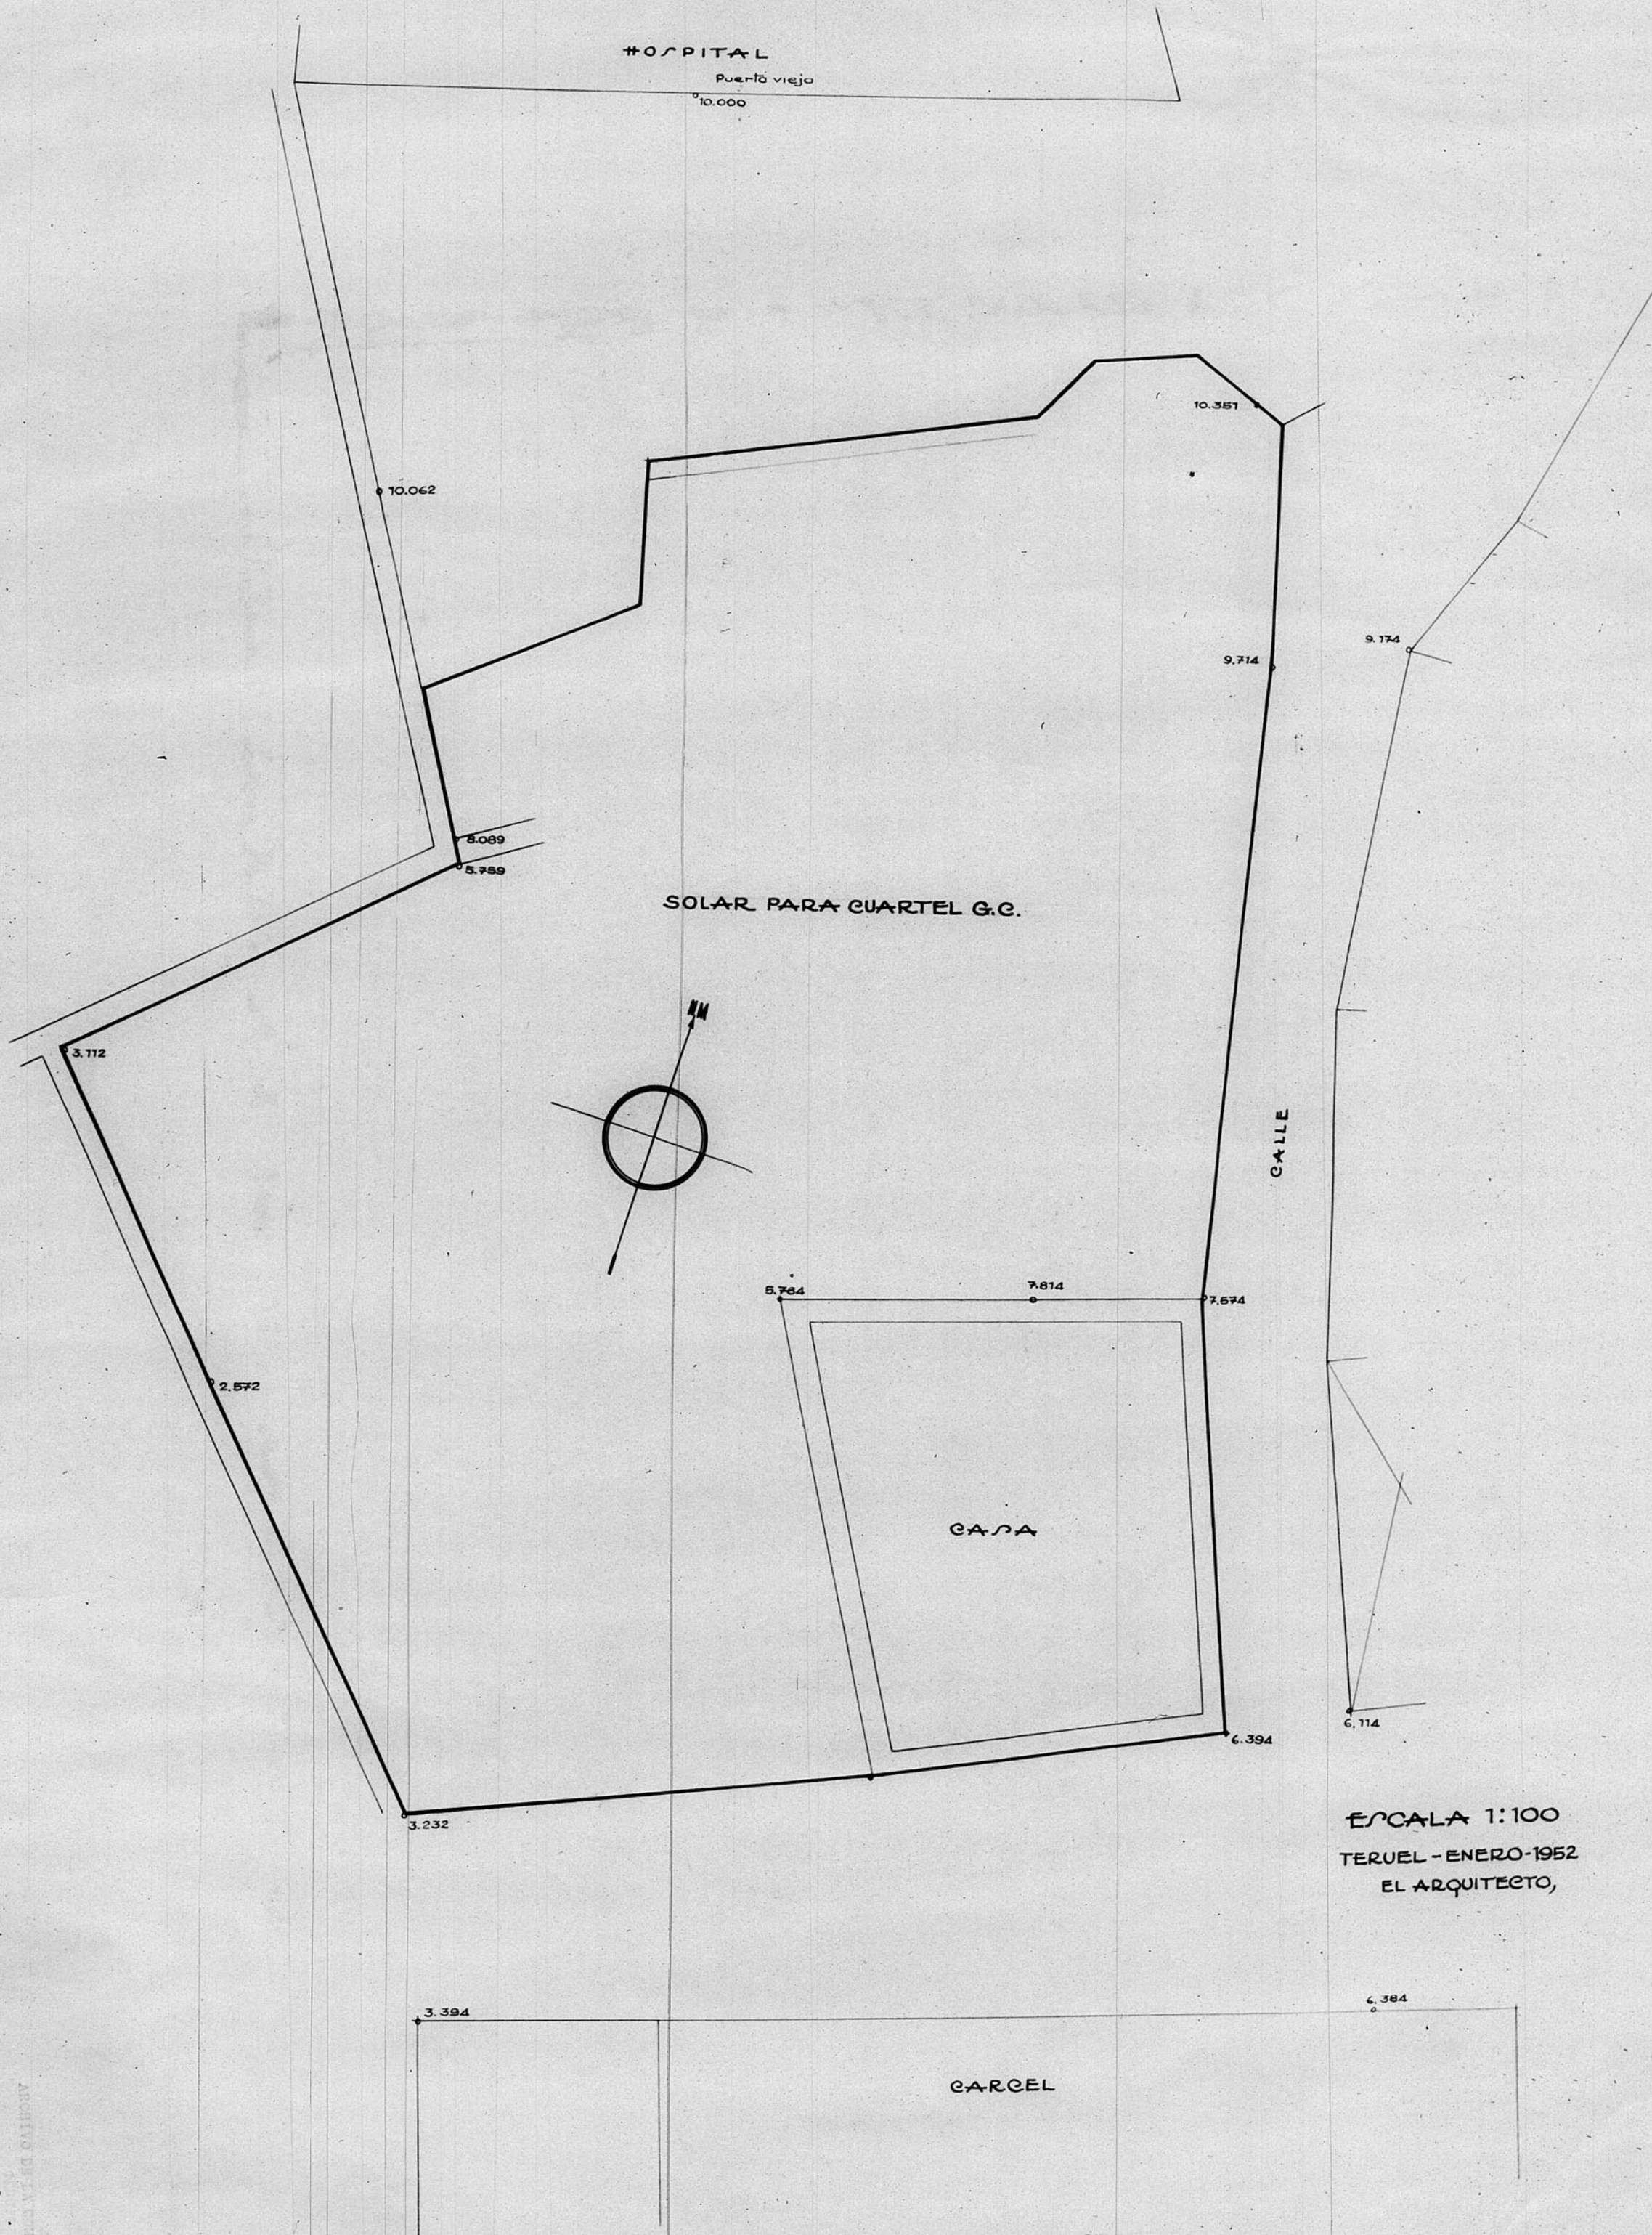

13.541

Solar para emplazamiento del Cuartel de la G.C. en Albarraeiz Teruel

Arquitecto de Honor
9
35