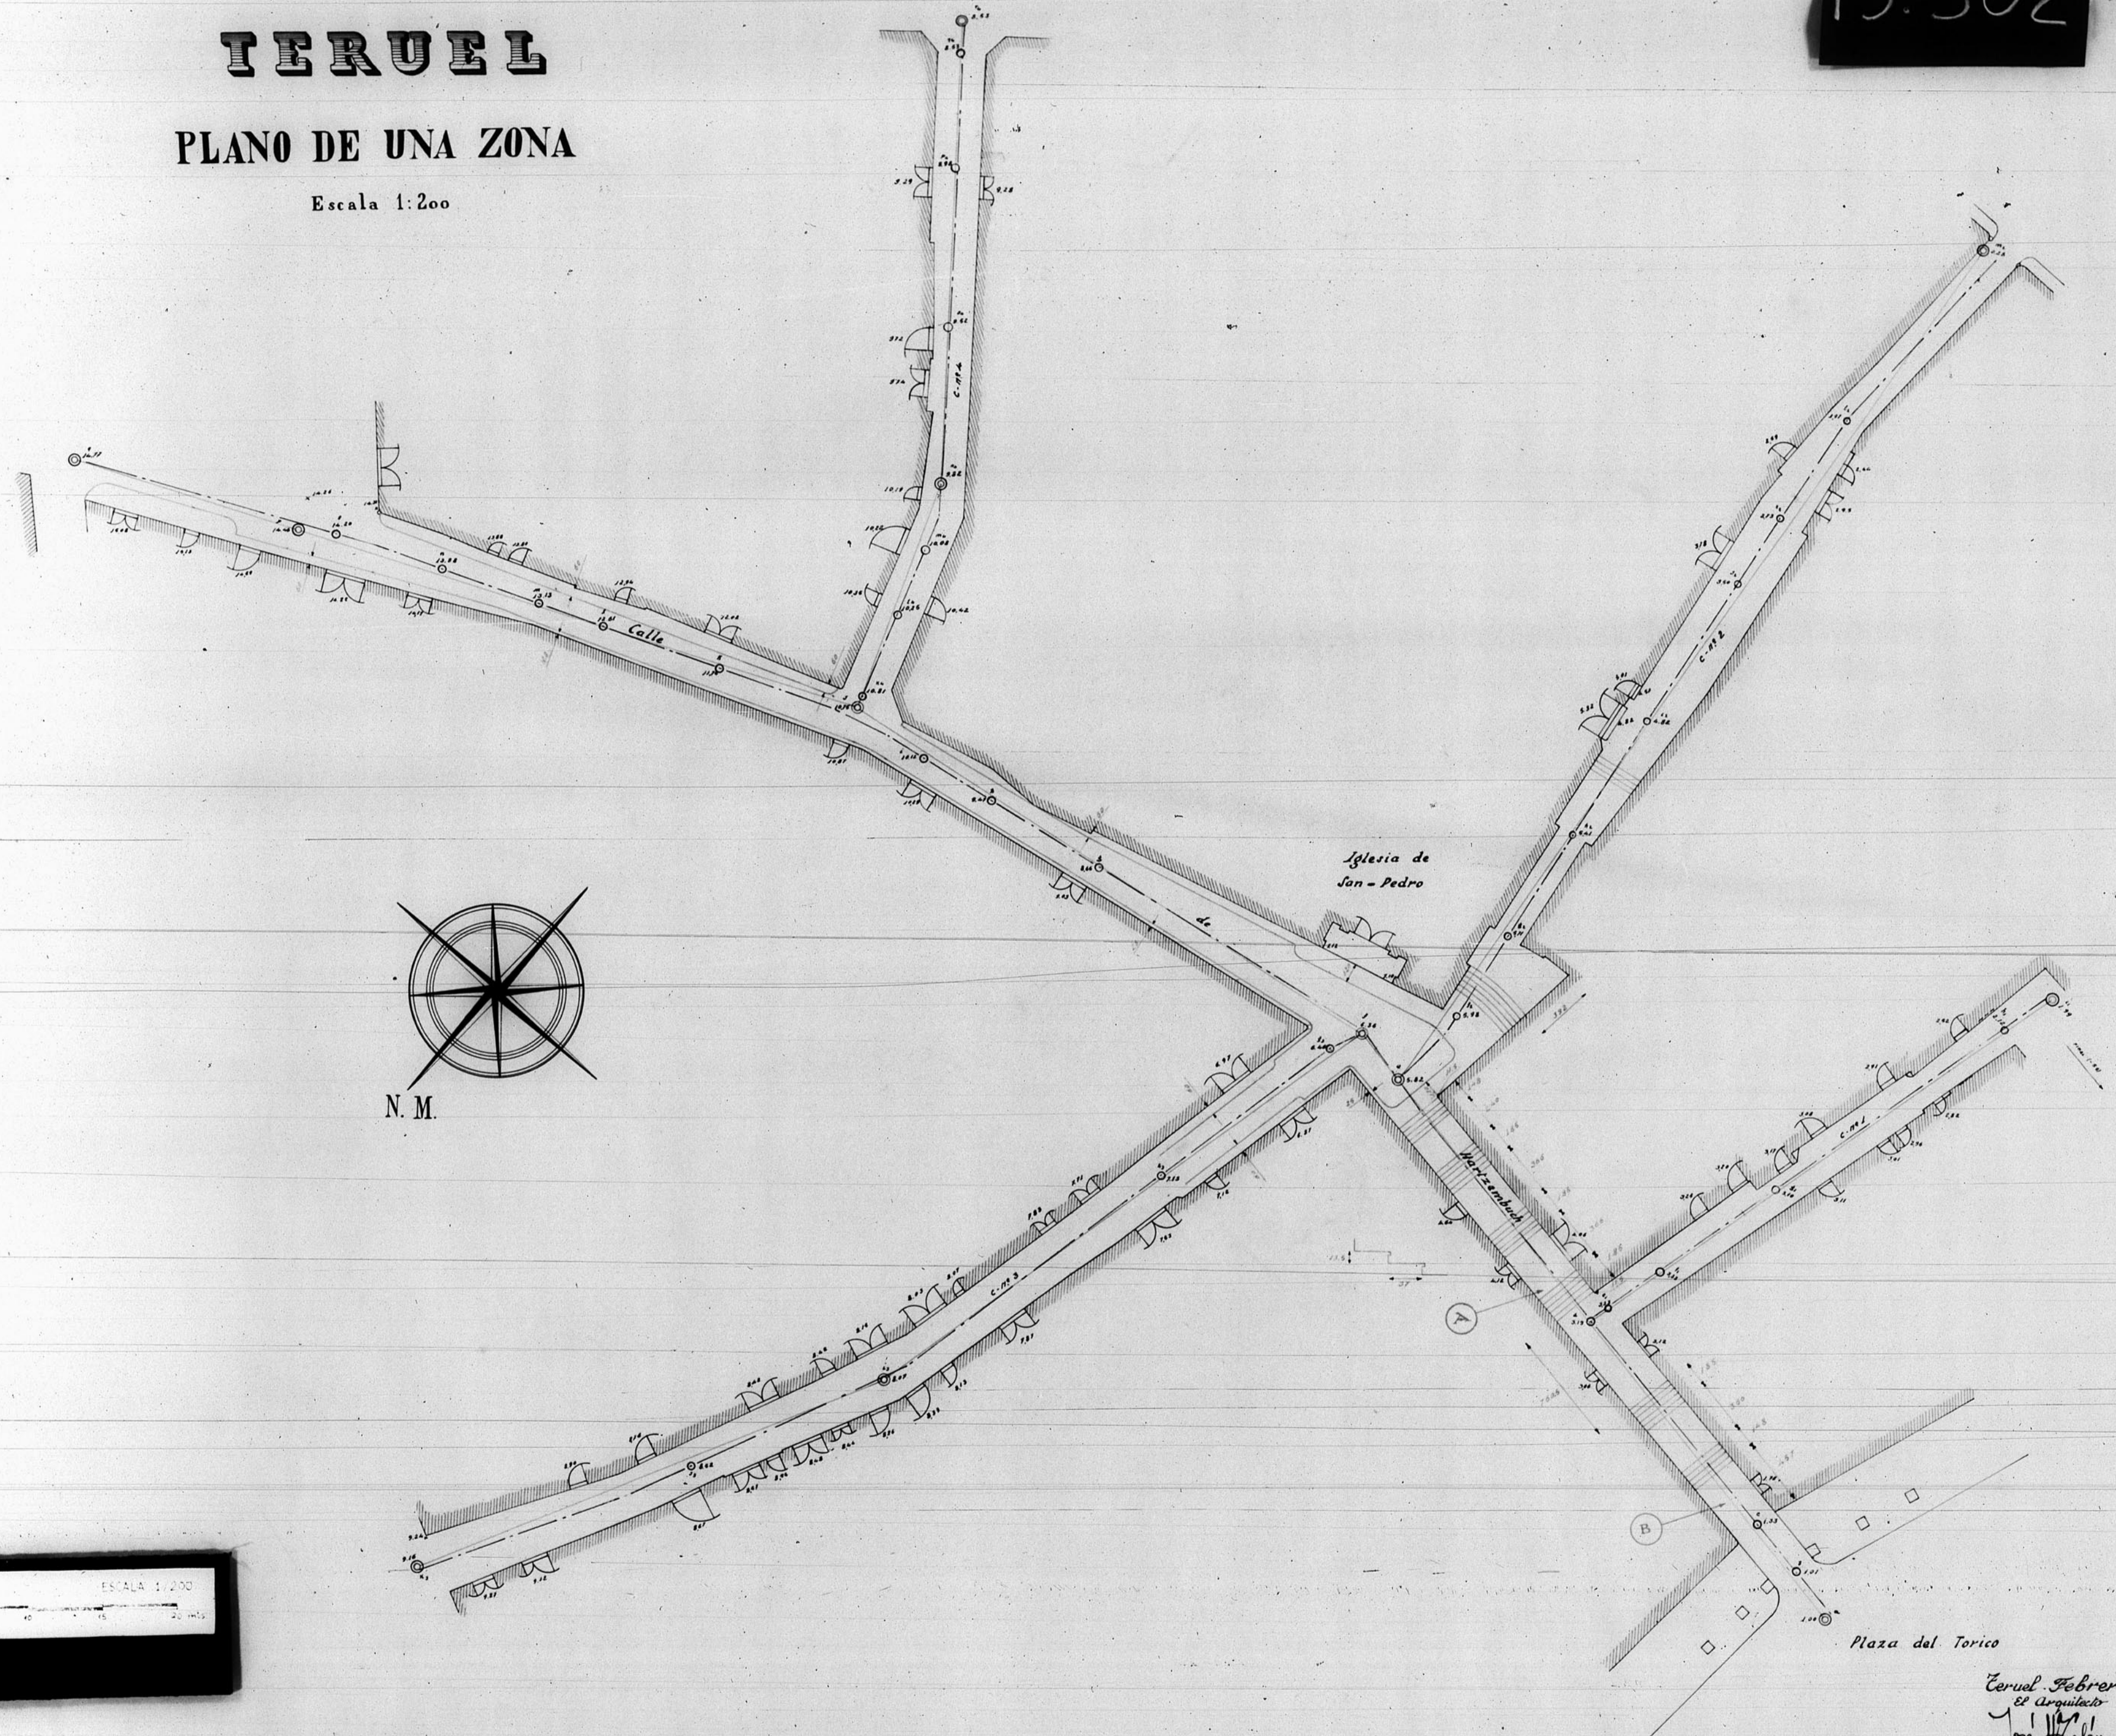

13.302

TERUEL

PLANO DE UNA ZONA

Escala 1:200

Teruel Febrero. 1944.
El Arquitecto
[Signature]