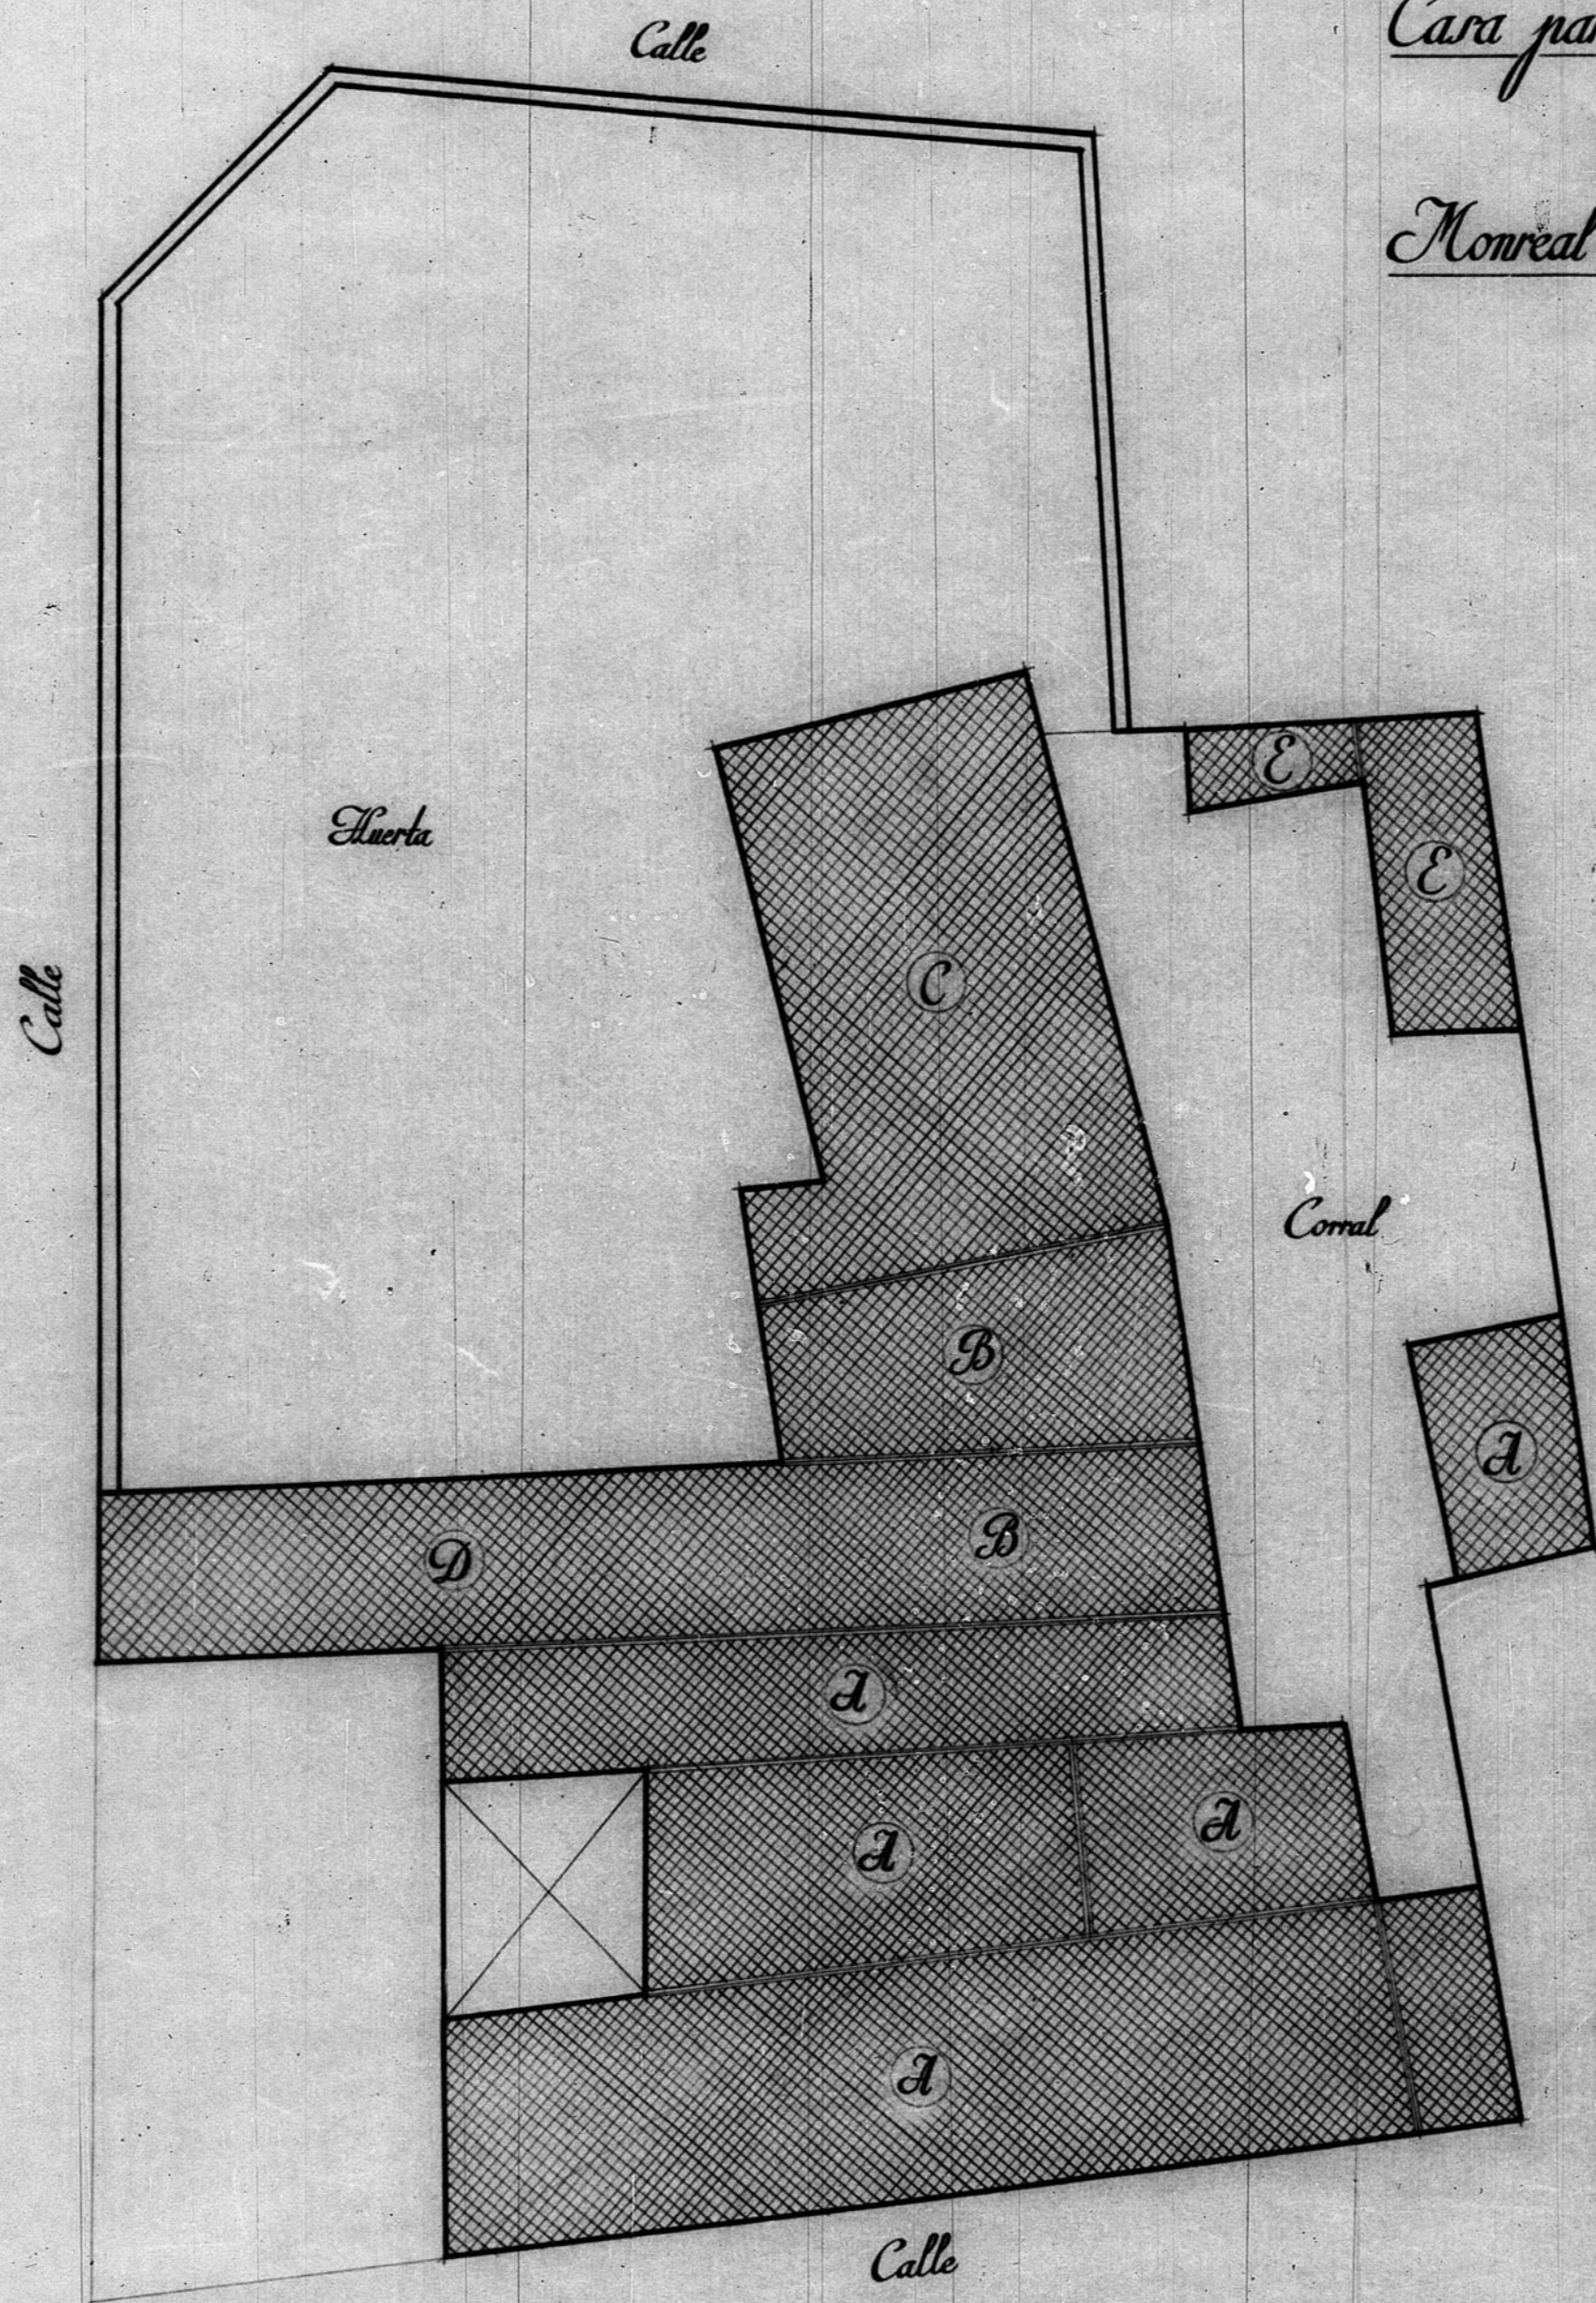

12.717

12.717

*Casa para Orfanato
en
Monreal del Campo*

Planta

Escala 1:200

- (A) 2 plantas y alico*
- (B) 2 plantas y semiotano*
- (C) 2 plantas, semiotano y alico*
- (D) Galeria*
- (E) Cubiertas*

Teruel Abril 1941

El Arquitecto

Arce y Galan

JUNTA DE CONSTRUCCION DE LA PROVINCIA DE TERUEL OFICINA TECNICA

Número de Arch.

257

ESCALA 1/200

0 5 10 15 20 mts.