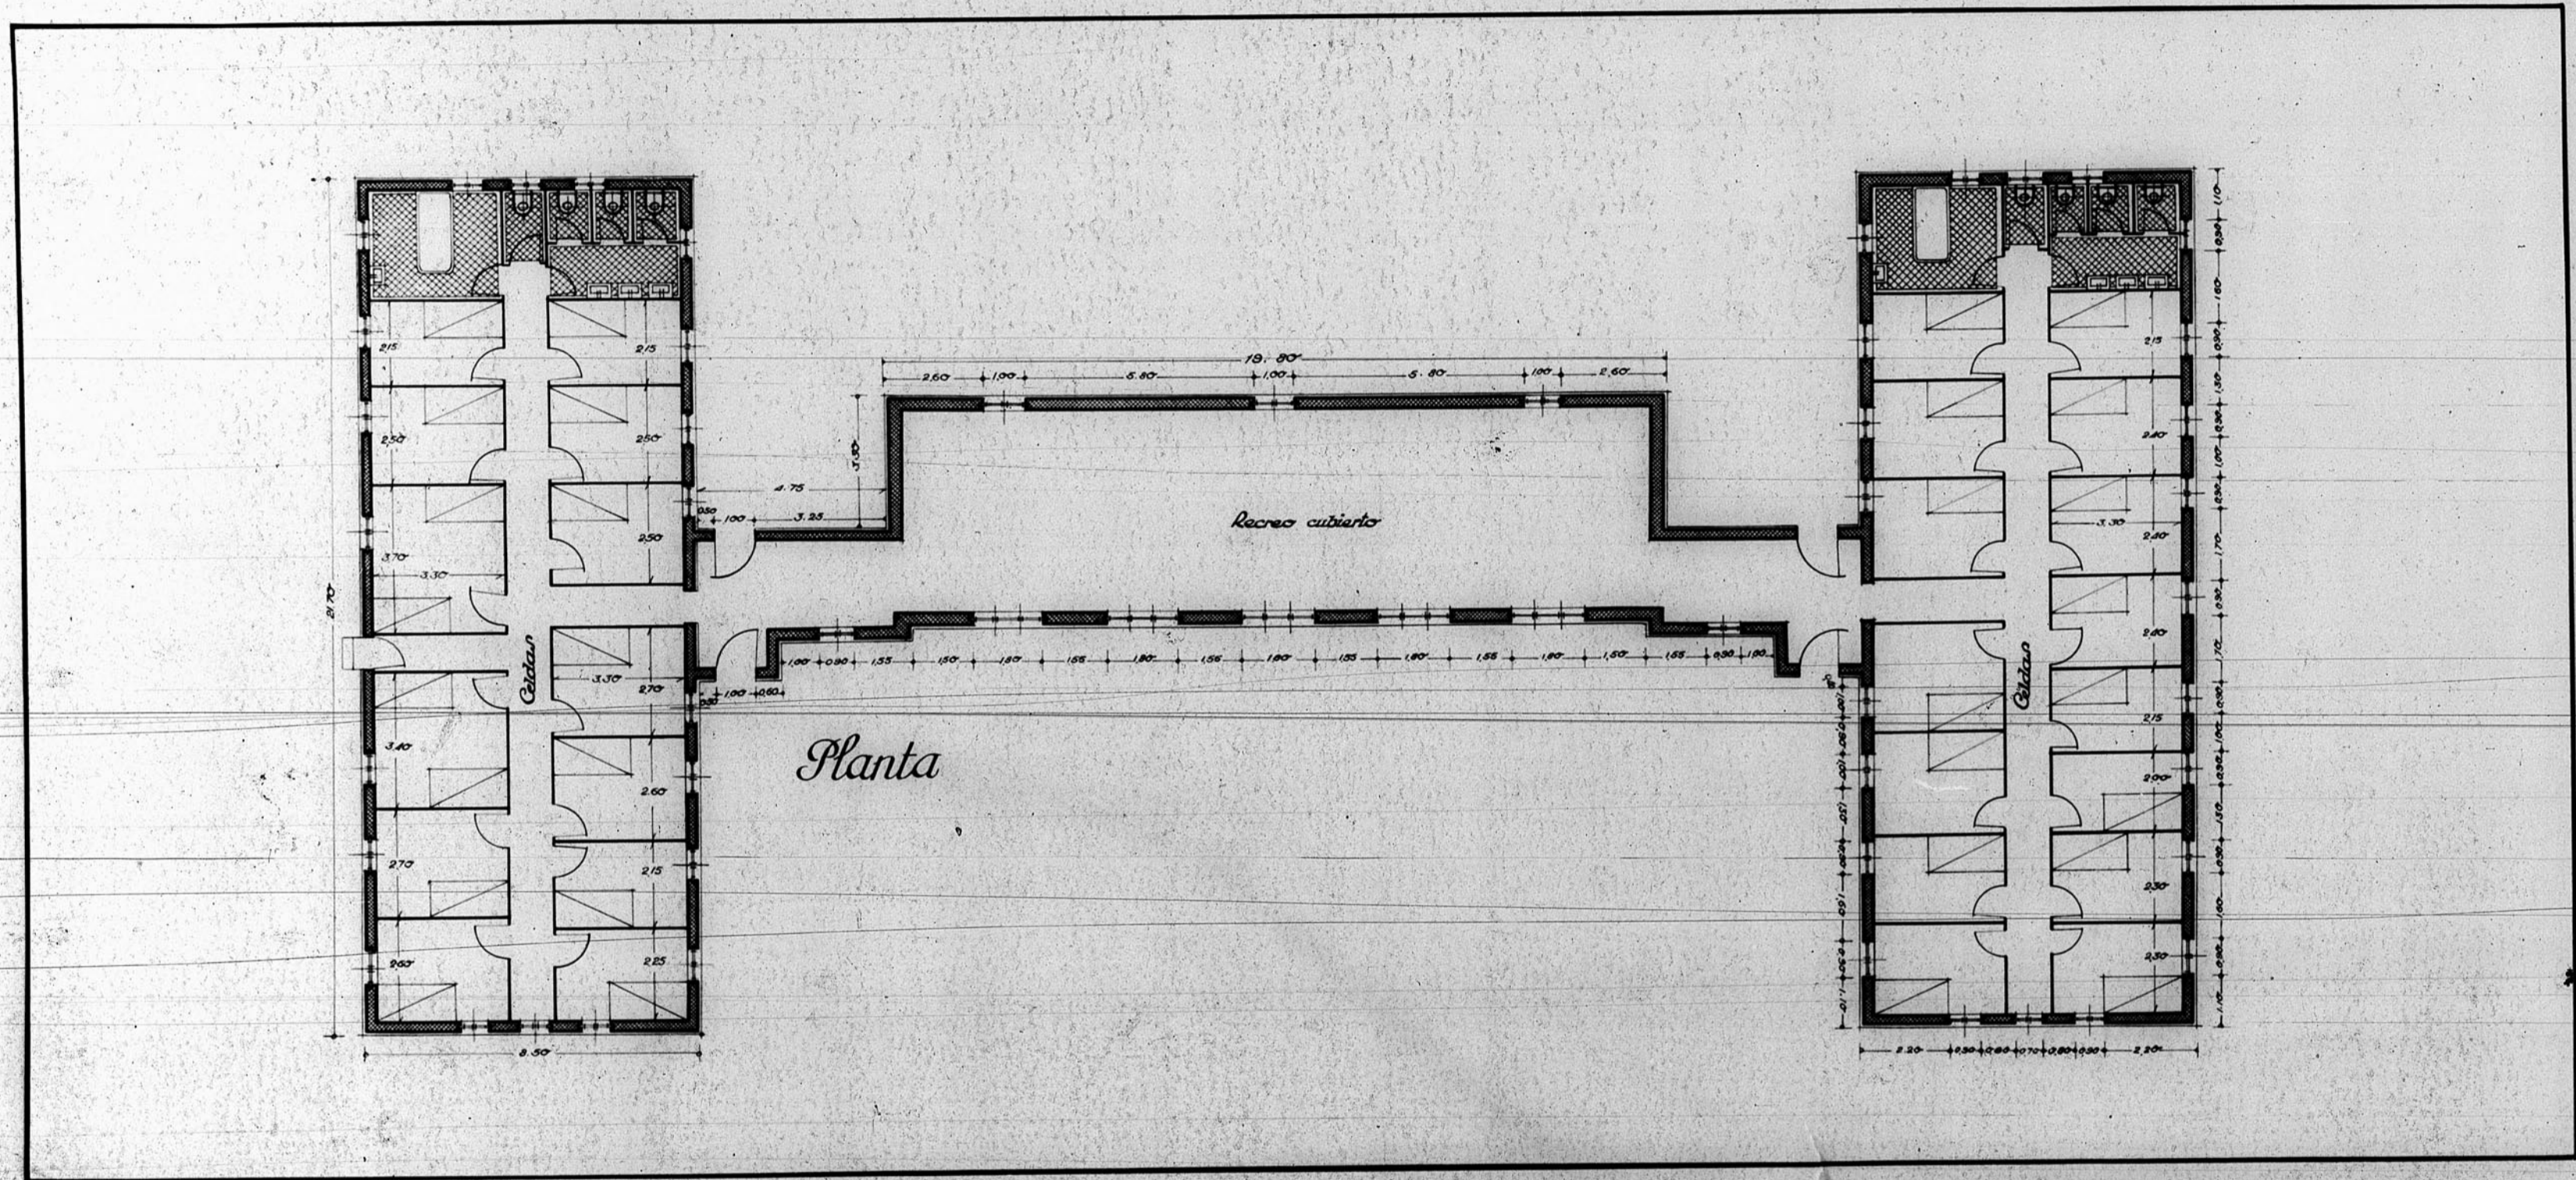

13.120

Dirección General de Regiones Devastadas Oficina de Proyectos de la Región Aragonesa	
Localidad	In. Teruel
Arreglo	Tabellón Manicomio mujeres Reparación
Planos Planta	Escala 1:100
Por El Inspector Jefe	Teruel, Julio de 1944. El Arquitecto, <i>José M. Magente</i>
Modificaciones	
Virado	