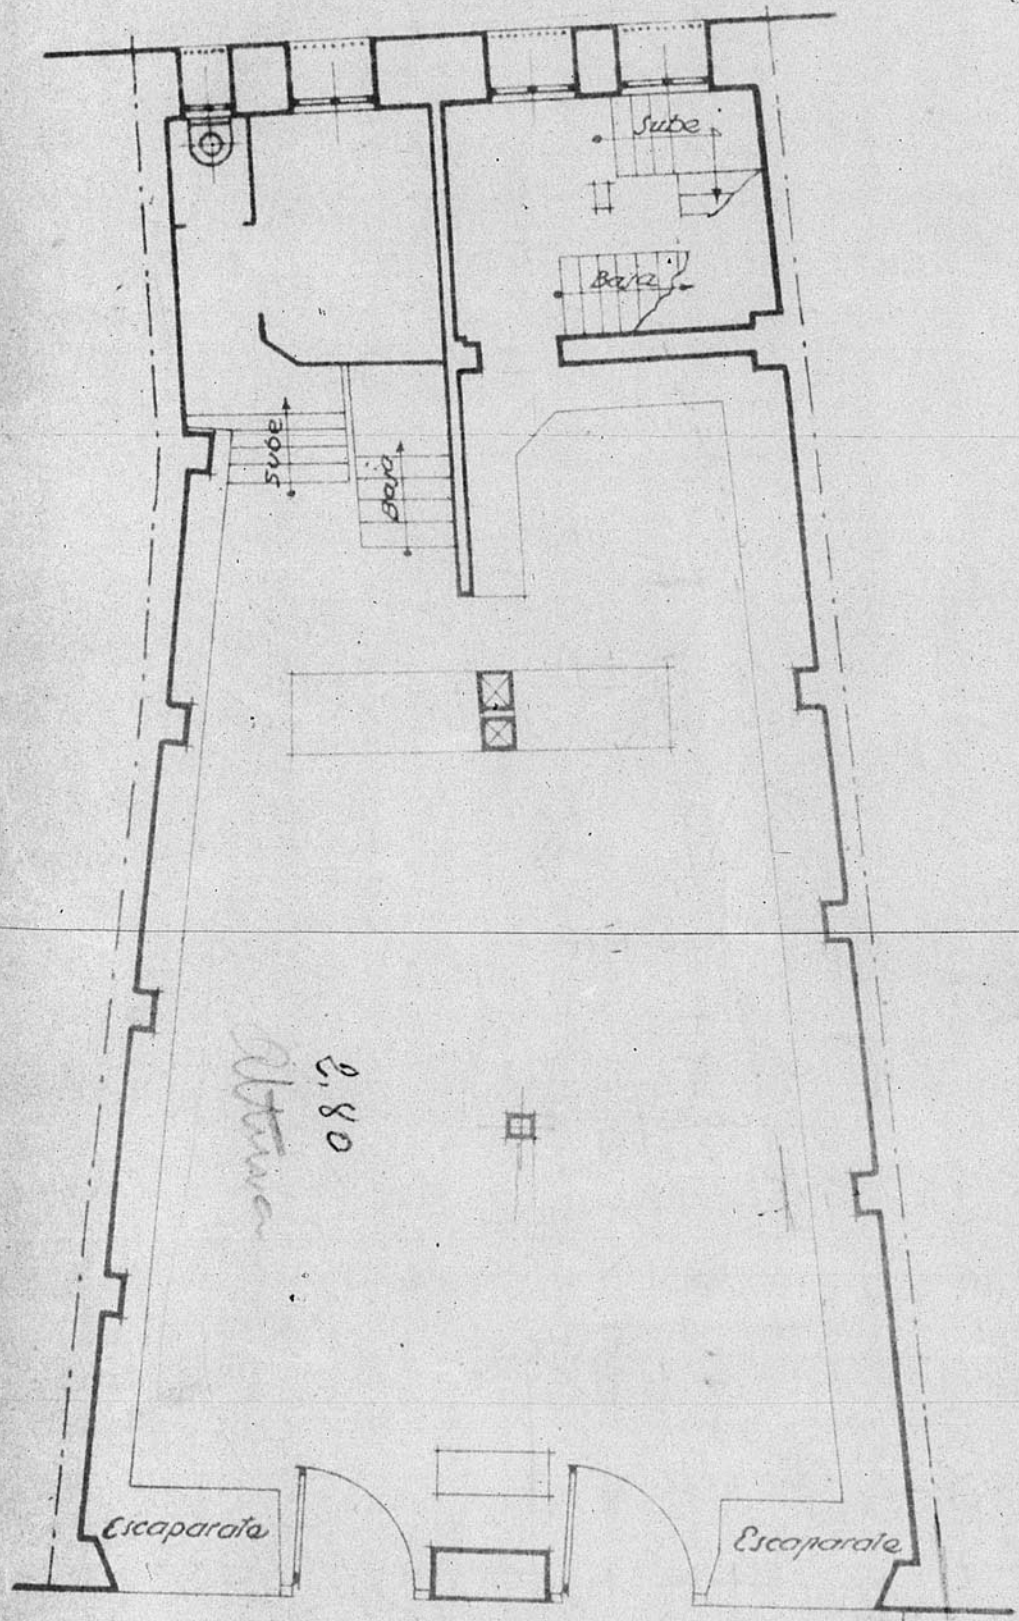

14.012

14012

Planta baja de la Casa n.º 14
de la Plaza de Carlos Castel
Propietario = Sr. Ferrón

Cajón n.º 46

Altura 2.80

Porte

Escala 1:100

ESCALA 1/100