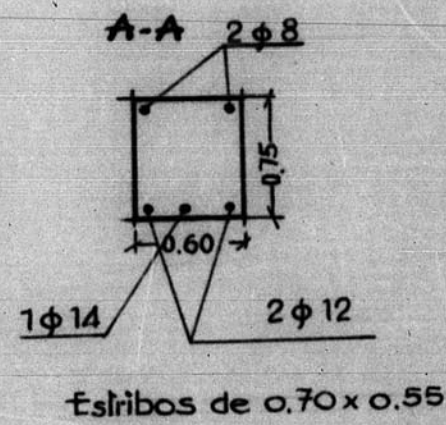

12874

DINTEL EDIFICIO CENTRAL

Estribos a 50 cms. de 0.70 x 0.55

ARCHIVO DE LA COMARCA DE TERUEL  
BANDEJA N. 11 PLANO N. 441