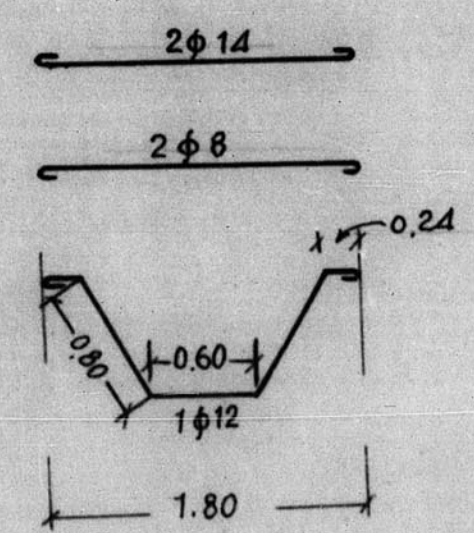

12874

DINTEL EDIFICIO CENTRAL

Estribos a 50 cms. de 0.70 x 0.55

ARCHIVO DE LA COMARCA DE TERUEL  
BANDEJA N. 11 PLANO N. 441