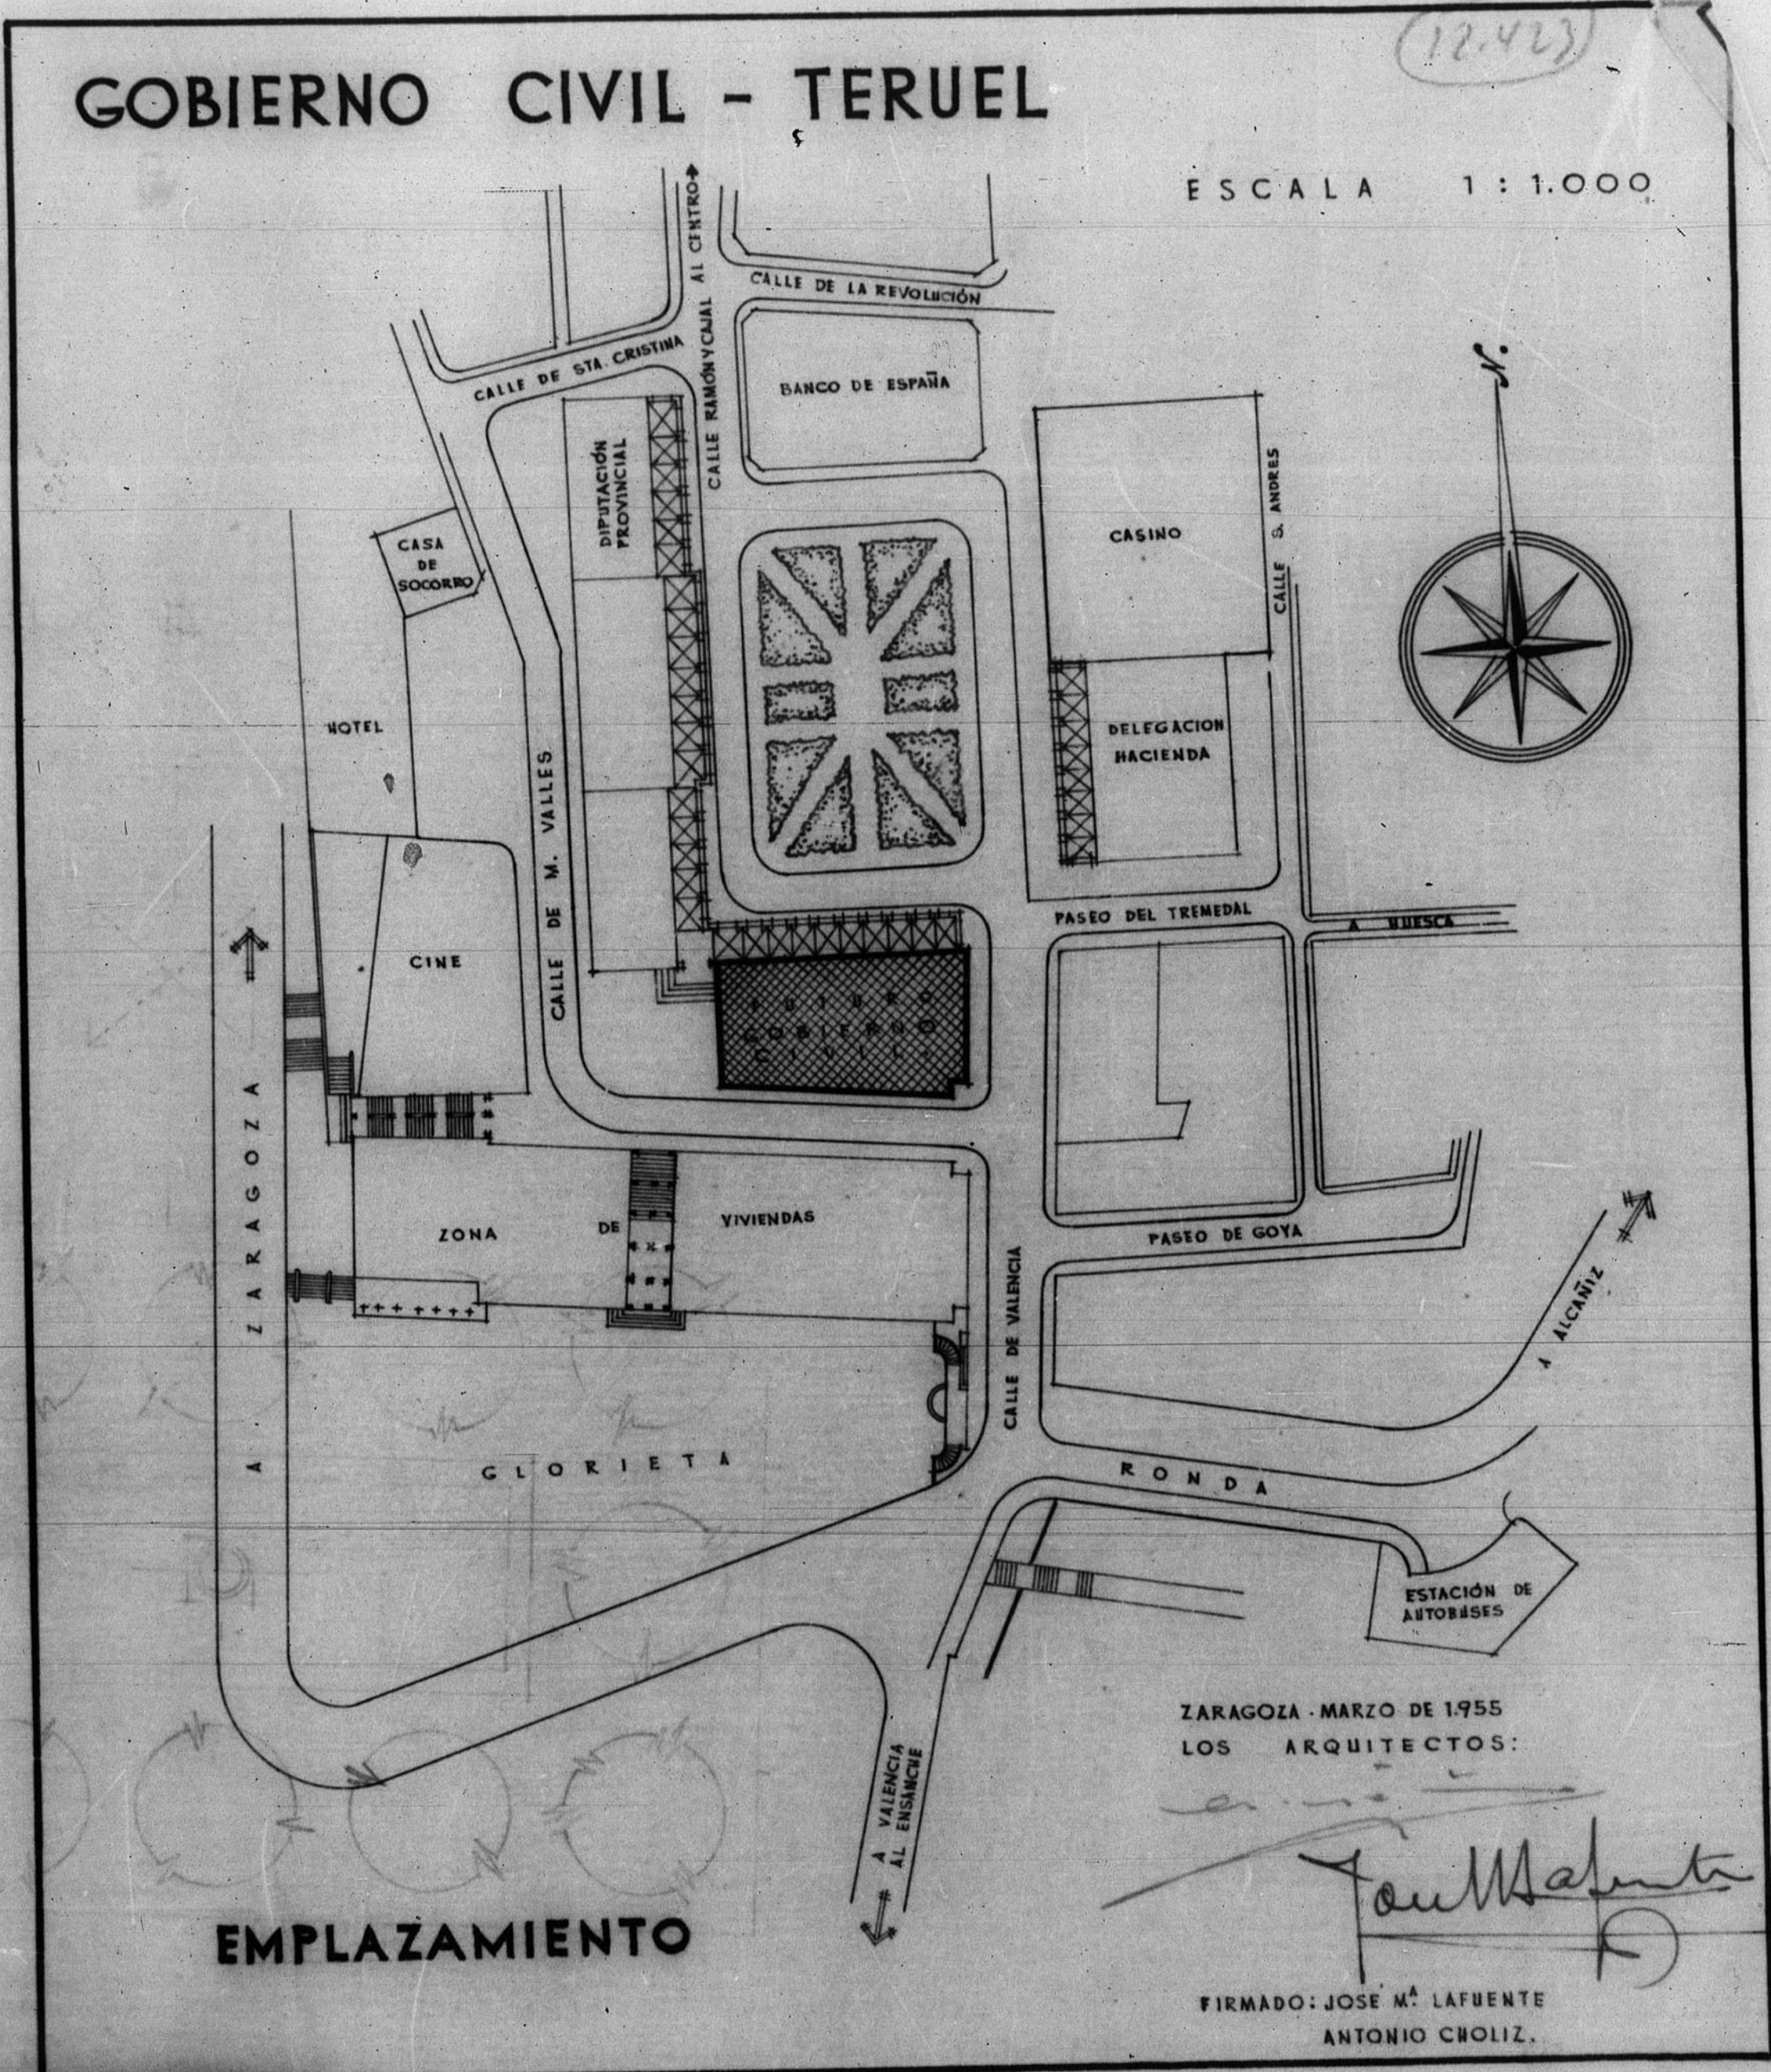

GOBIERNO CIVIL - TERUEL

12.423

12 423

ESCALA 1:1.000

256

ZARAGOZA - MARZO DE 1955
 LOS ARQUITECTOS:
Jose Lafuente
 FIRMADO: JOSE M^a LAFUENTE
 ANTONIO CHOLIZ.