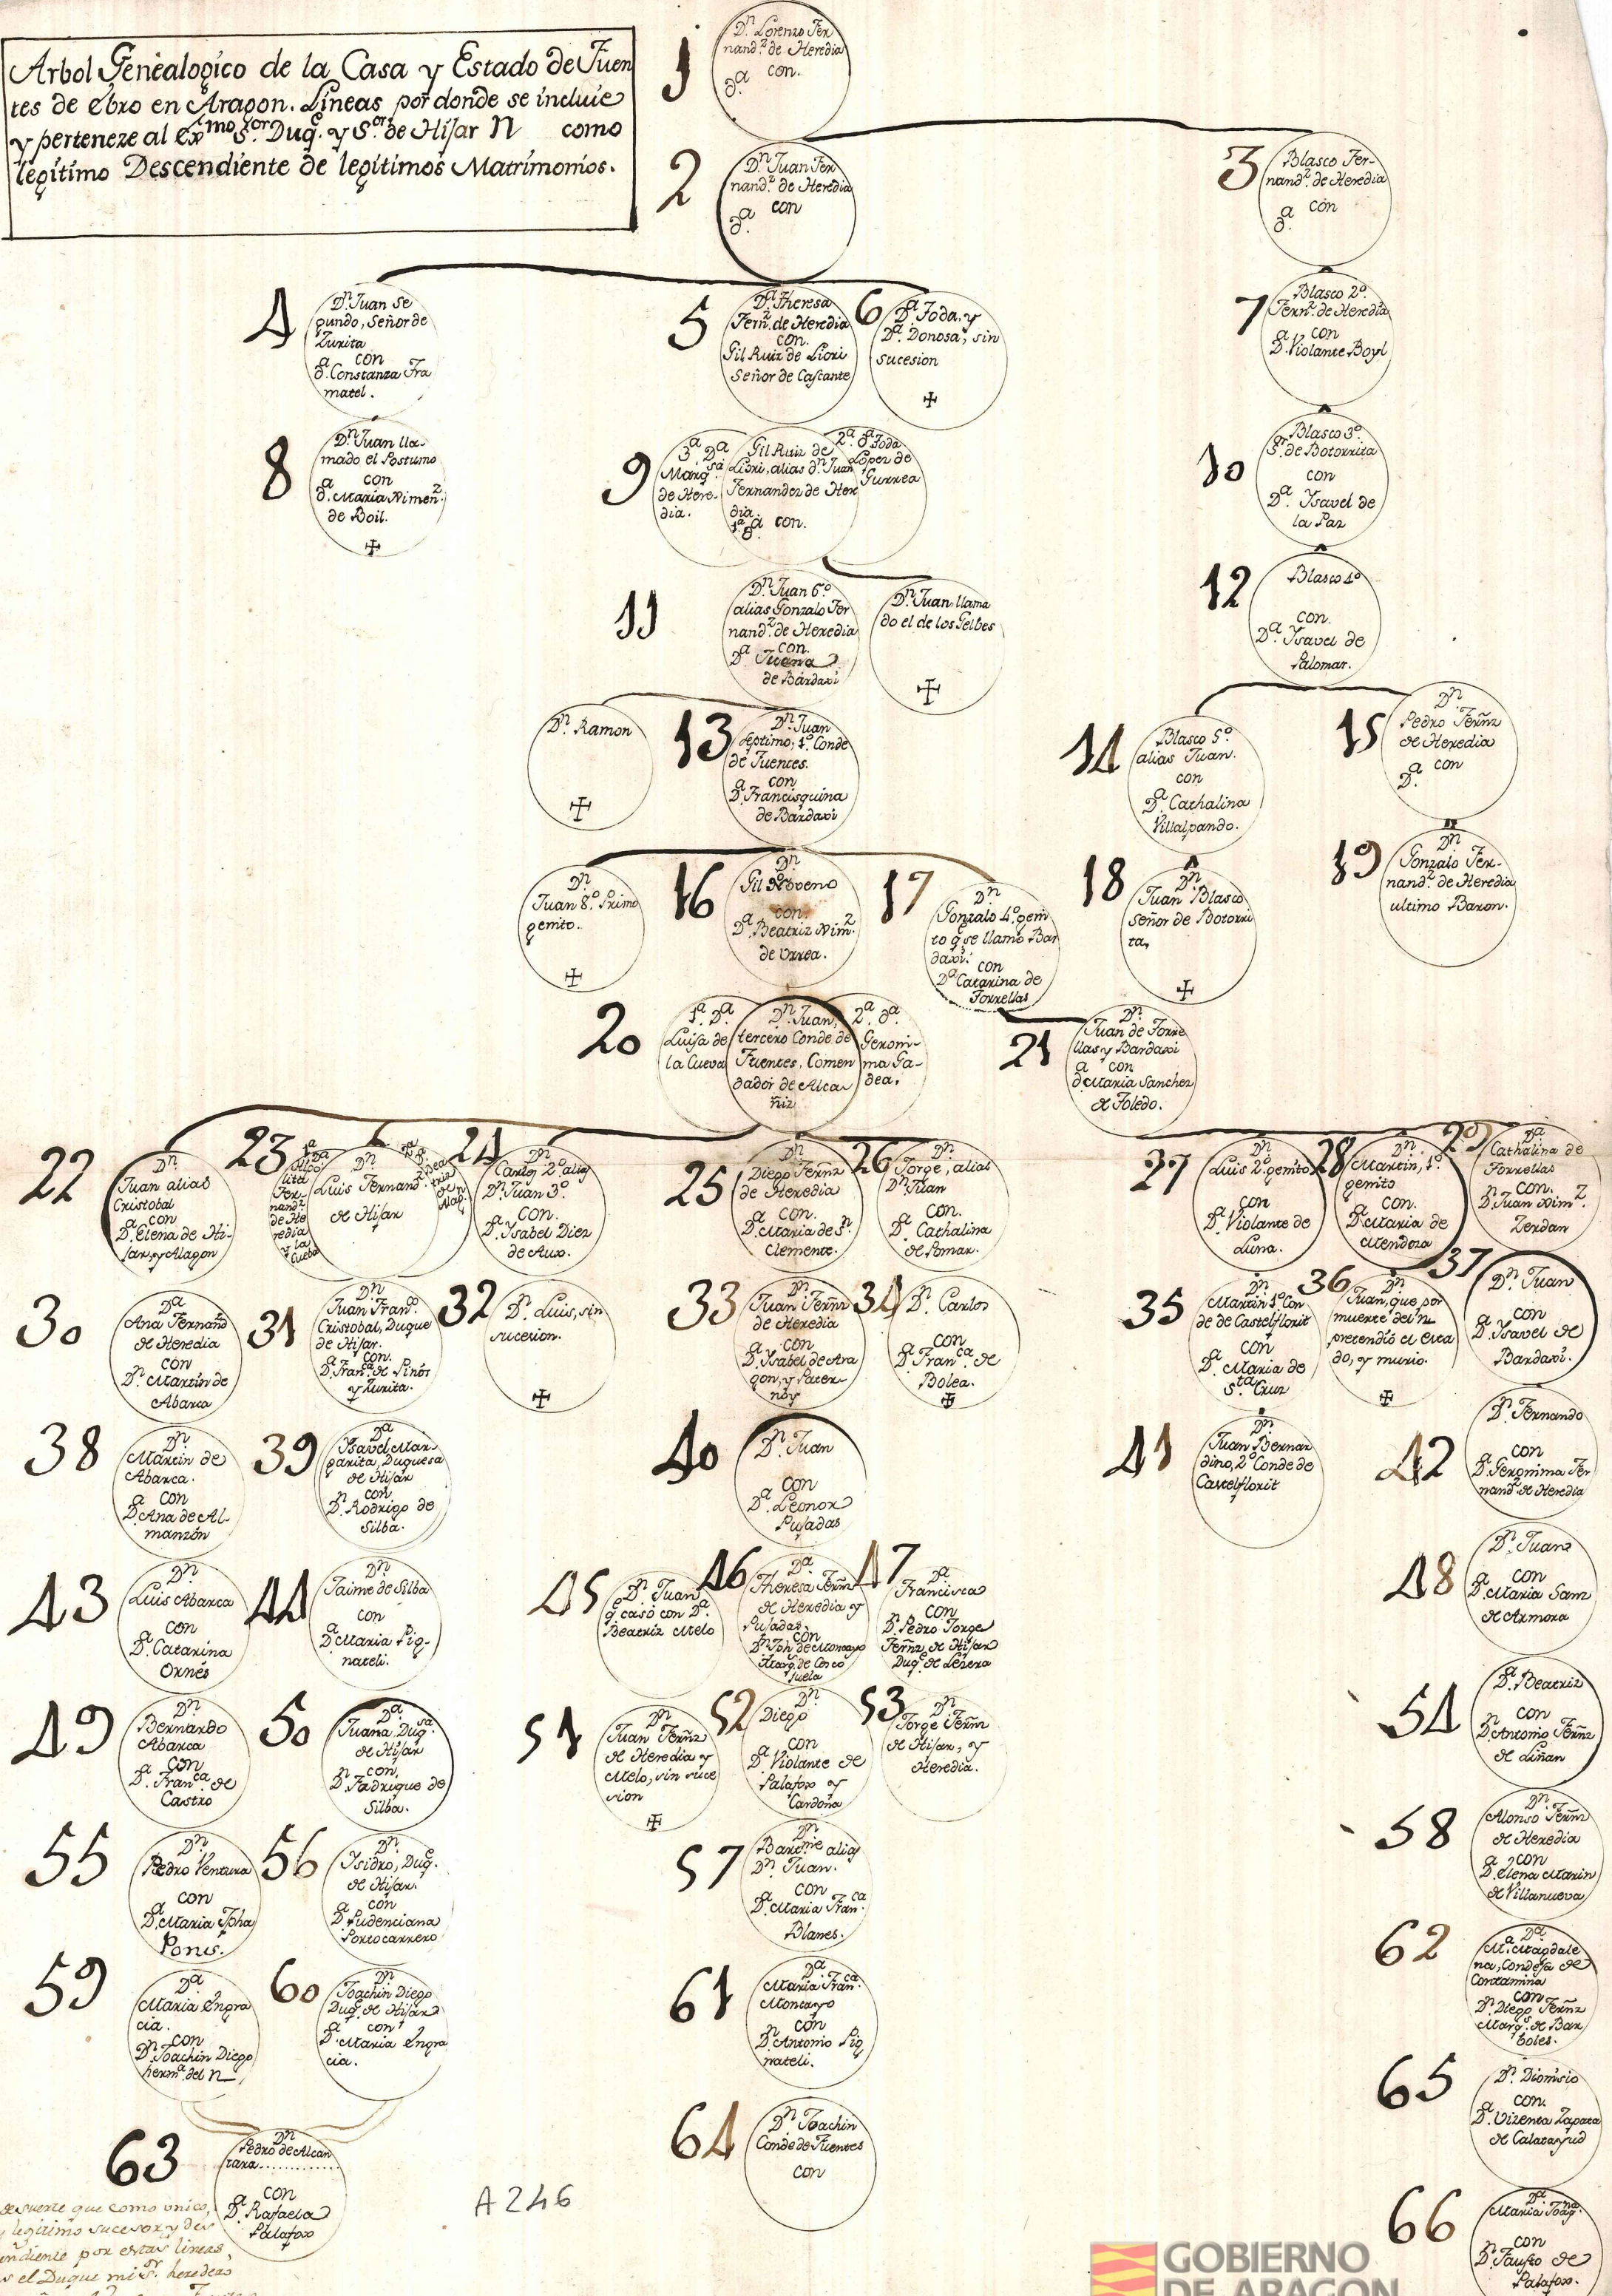

Arbol Genealógico de la Casa y Estado de Fuentes de Ebro en Aragon. Lineas por donde se incluye y pertenece al Ex<sup>mo</sup> S<sup>or</sup> Duq. y S<sup>or</sup> de Híjar N como legitimo Descendiente de legitimos Matrimonios.

de suerte que como unico y legitimo sucesor y descendiente por estas lineas es el Duque mi S<sup>or</sup> heredero y Duque del Estado de Fuentes.

A 246