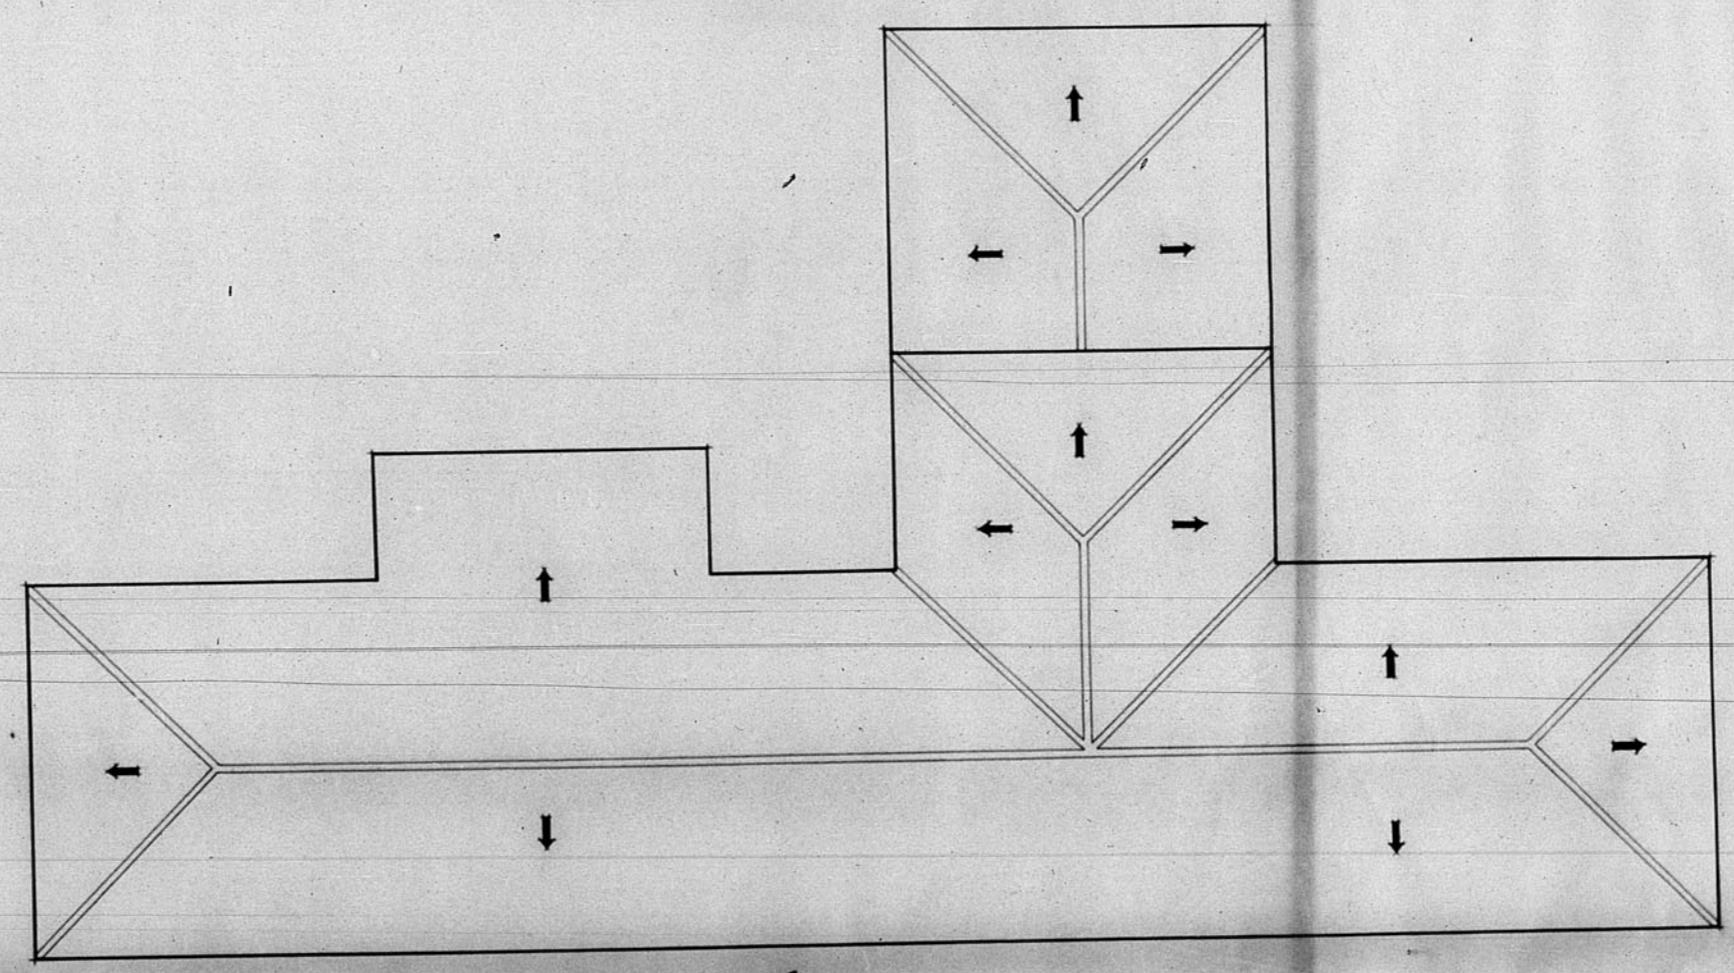

13364

Dirección General de Asesoría Arquitectónica
Oficina de Proyectos de la
Región Aragonesa

Lugar: Teruel
Año: Escuela de Artes y Oficios

Planos: Escala
Emplazamiento: 1:1000
Cubiertas: 1:100

1938
Arquitecto: Jefe
Teruel, Enero 1945
El Arquitecto:
J. M. M. M.

Calificación:

Planos:

Emplazamiento

Cubiertas