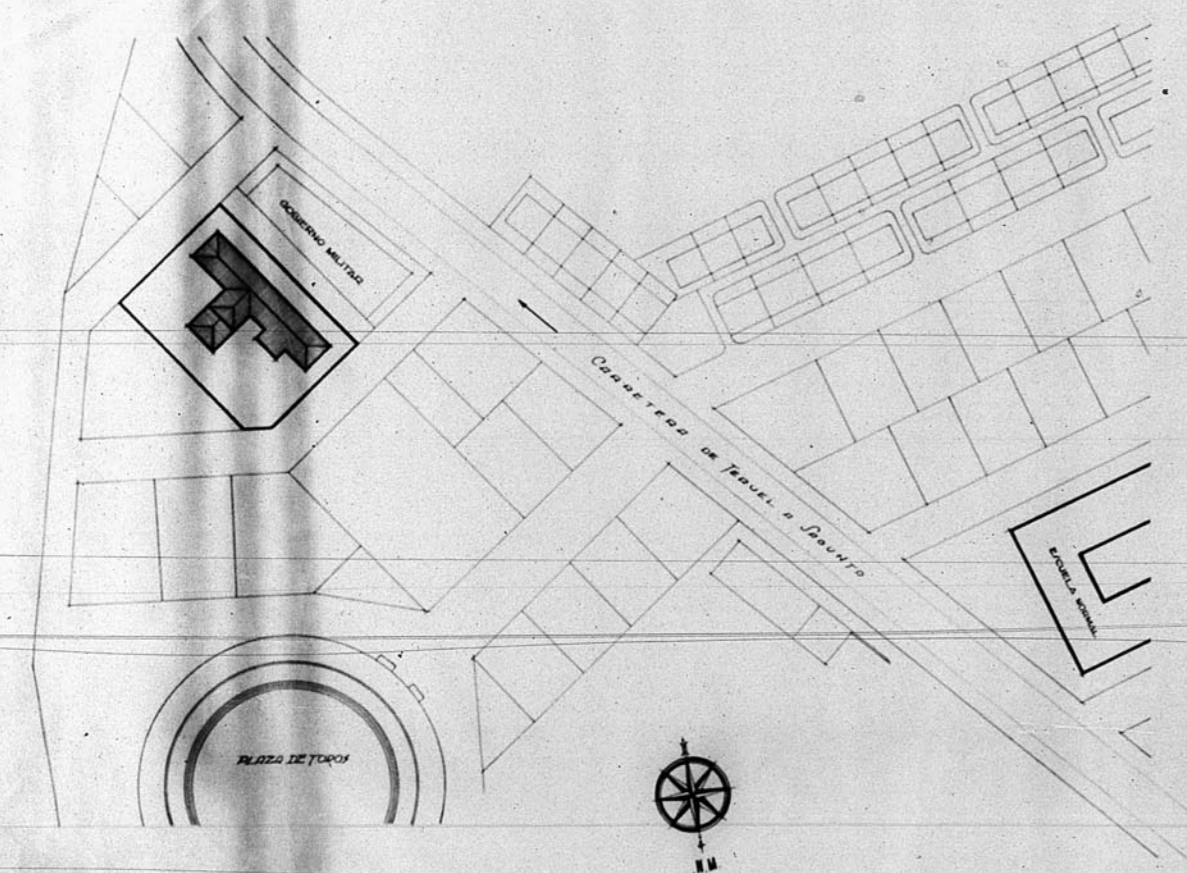

13364

Dirección General de Asesoría Arquitectónica
Oficina de Proyectos de la
Región Aragonesa

Lugar: Teruel
Año: Escuela de Artes y Oficios

Planos: Escala
Emplazamiento: 1:1000
Cubiertas: 1:100

1938
Arquitecto: Jefe
Teruel, Enero 1945
El Arquitecto:
J. M. M. M.

Calificación:

Planos:

Emplazamiento

Cubiertas