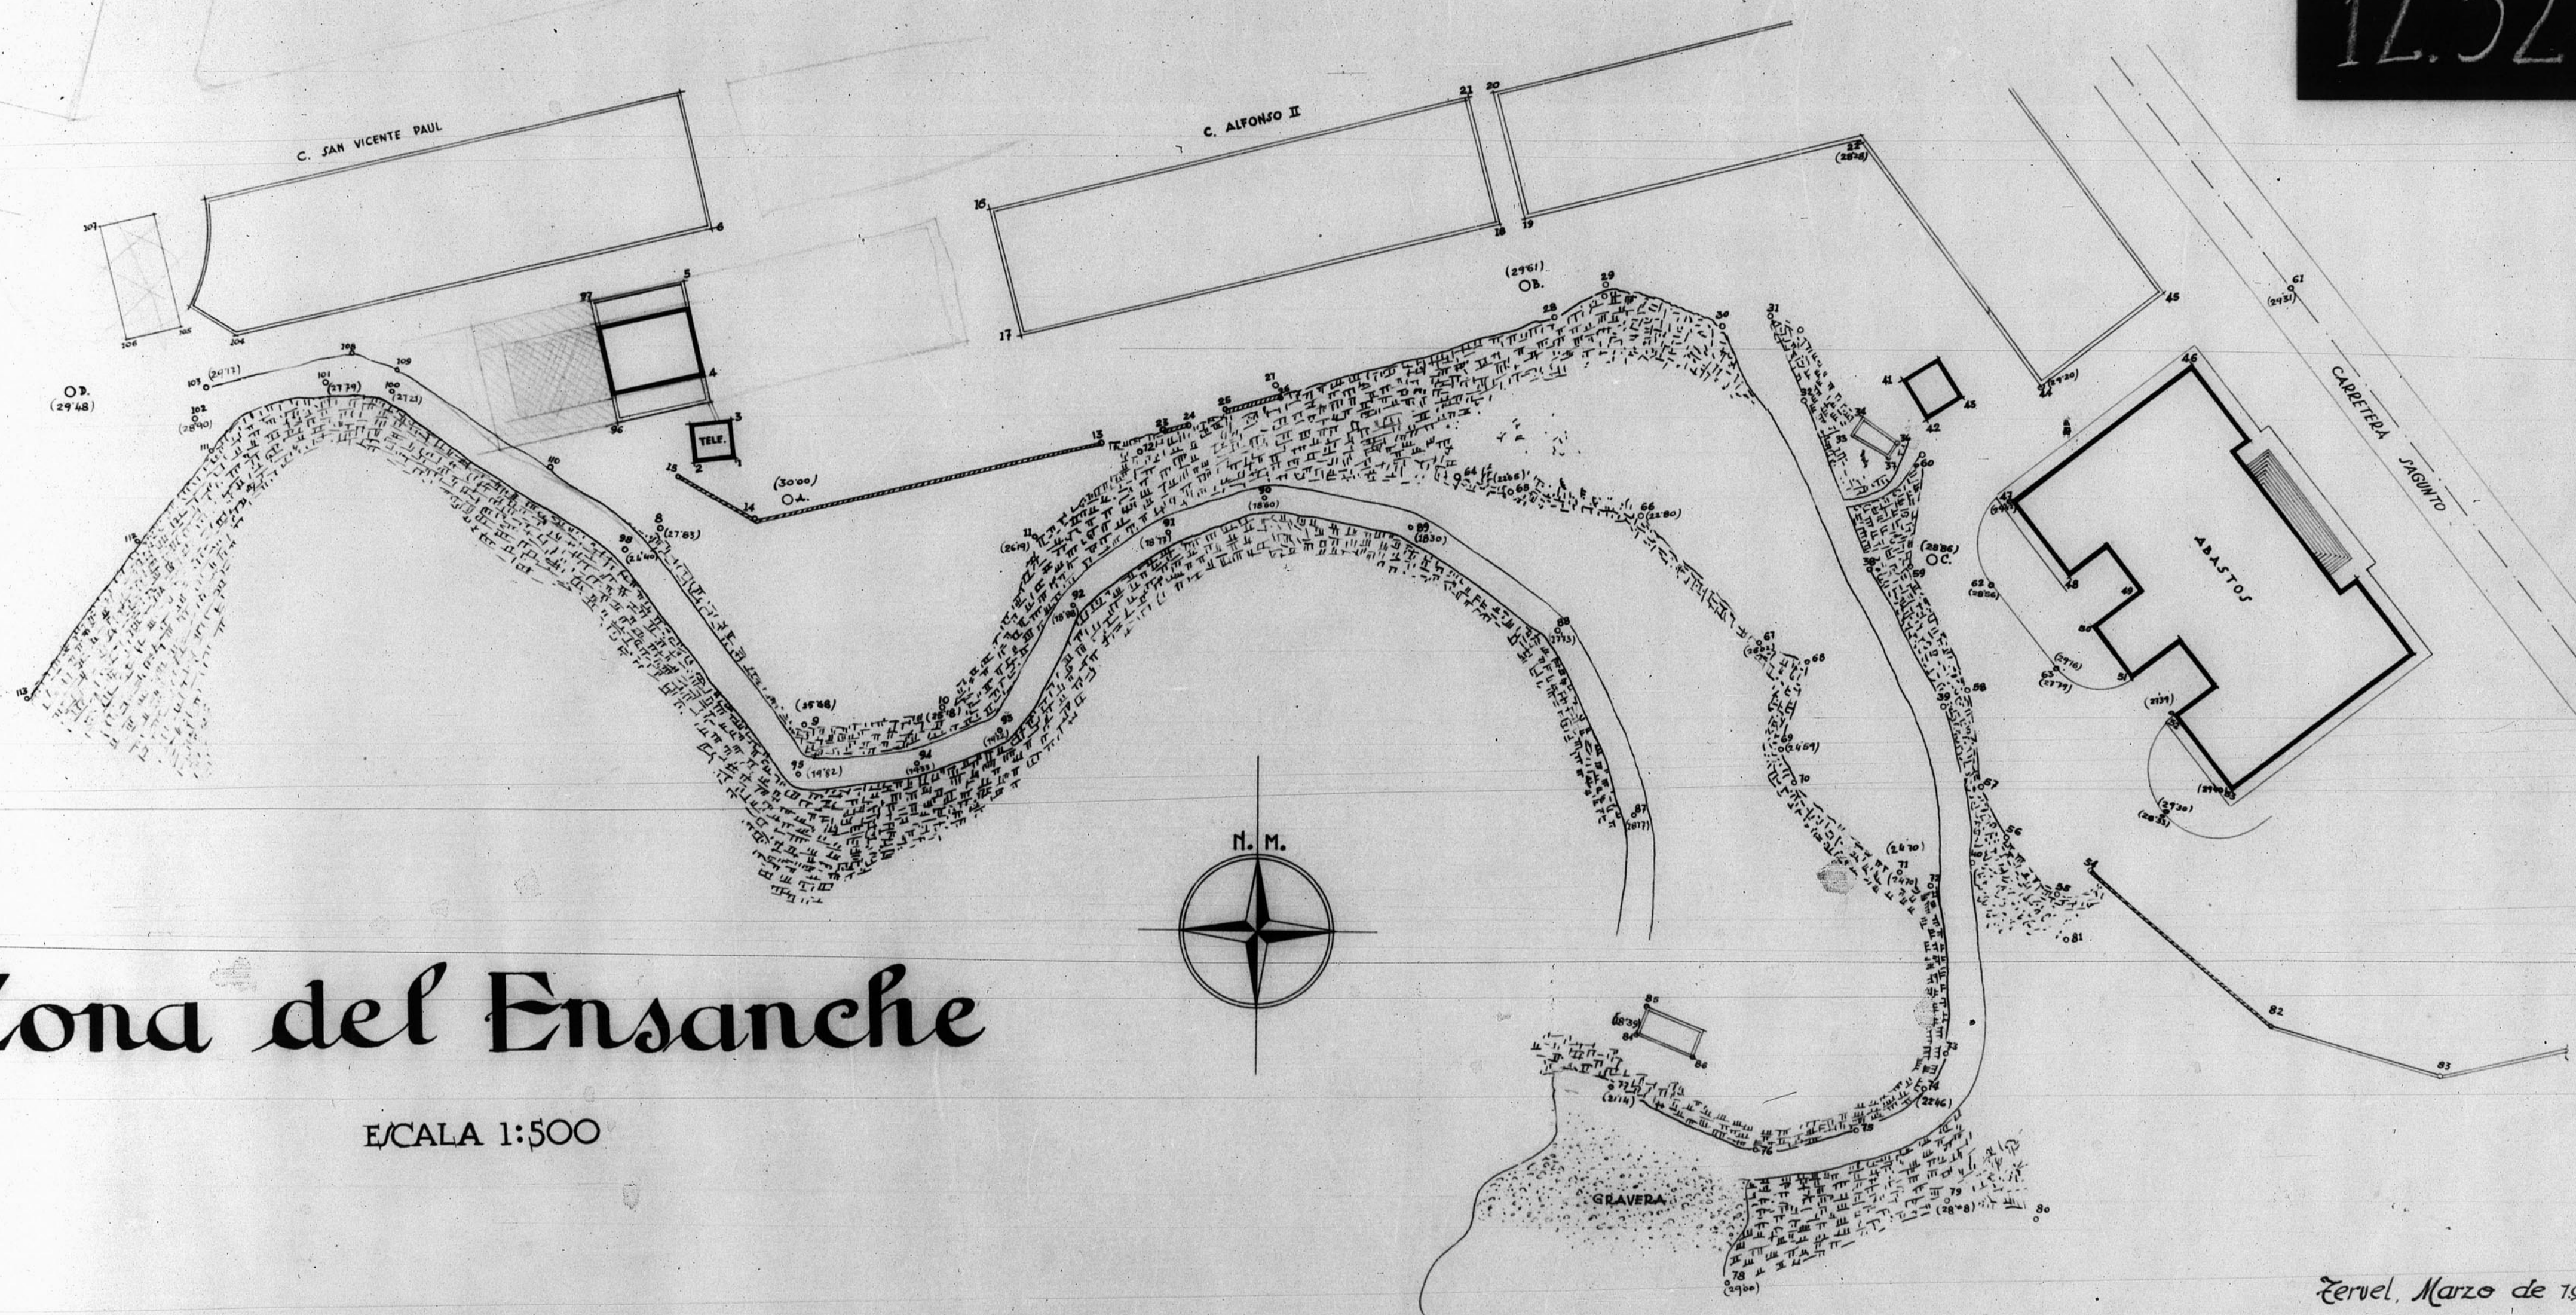

# Zona del Ensanche

E/CALE 1:500

Zeruel, Marzo de 1952.

ARCHIVO DE LA COMARCA DE  
TERUEL  
BANDEJA N.º 10. PLANO N.º 299 A