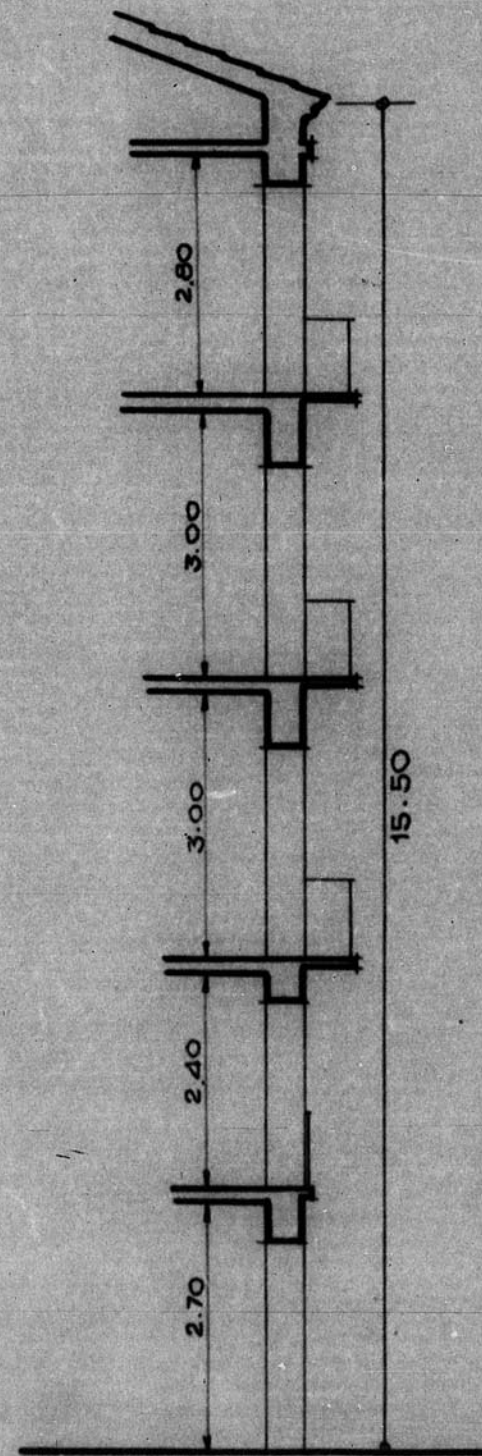

12.753

12.753.

Ordenación de alturas de la
Cara nº 5 de la Calle del Co-
mandante Fortea (cara azul)

Escala 1:100

JUNTA DE CONSTRUCCIÓN DE LA PROVINCIA
DE TERUEL
Número de 269