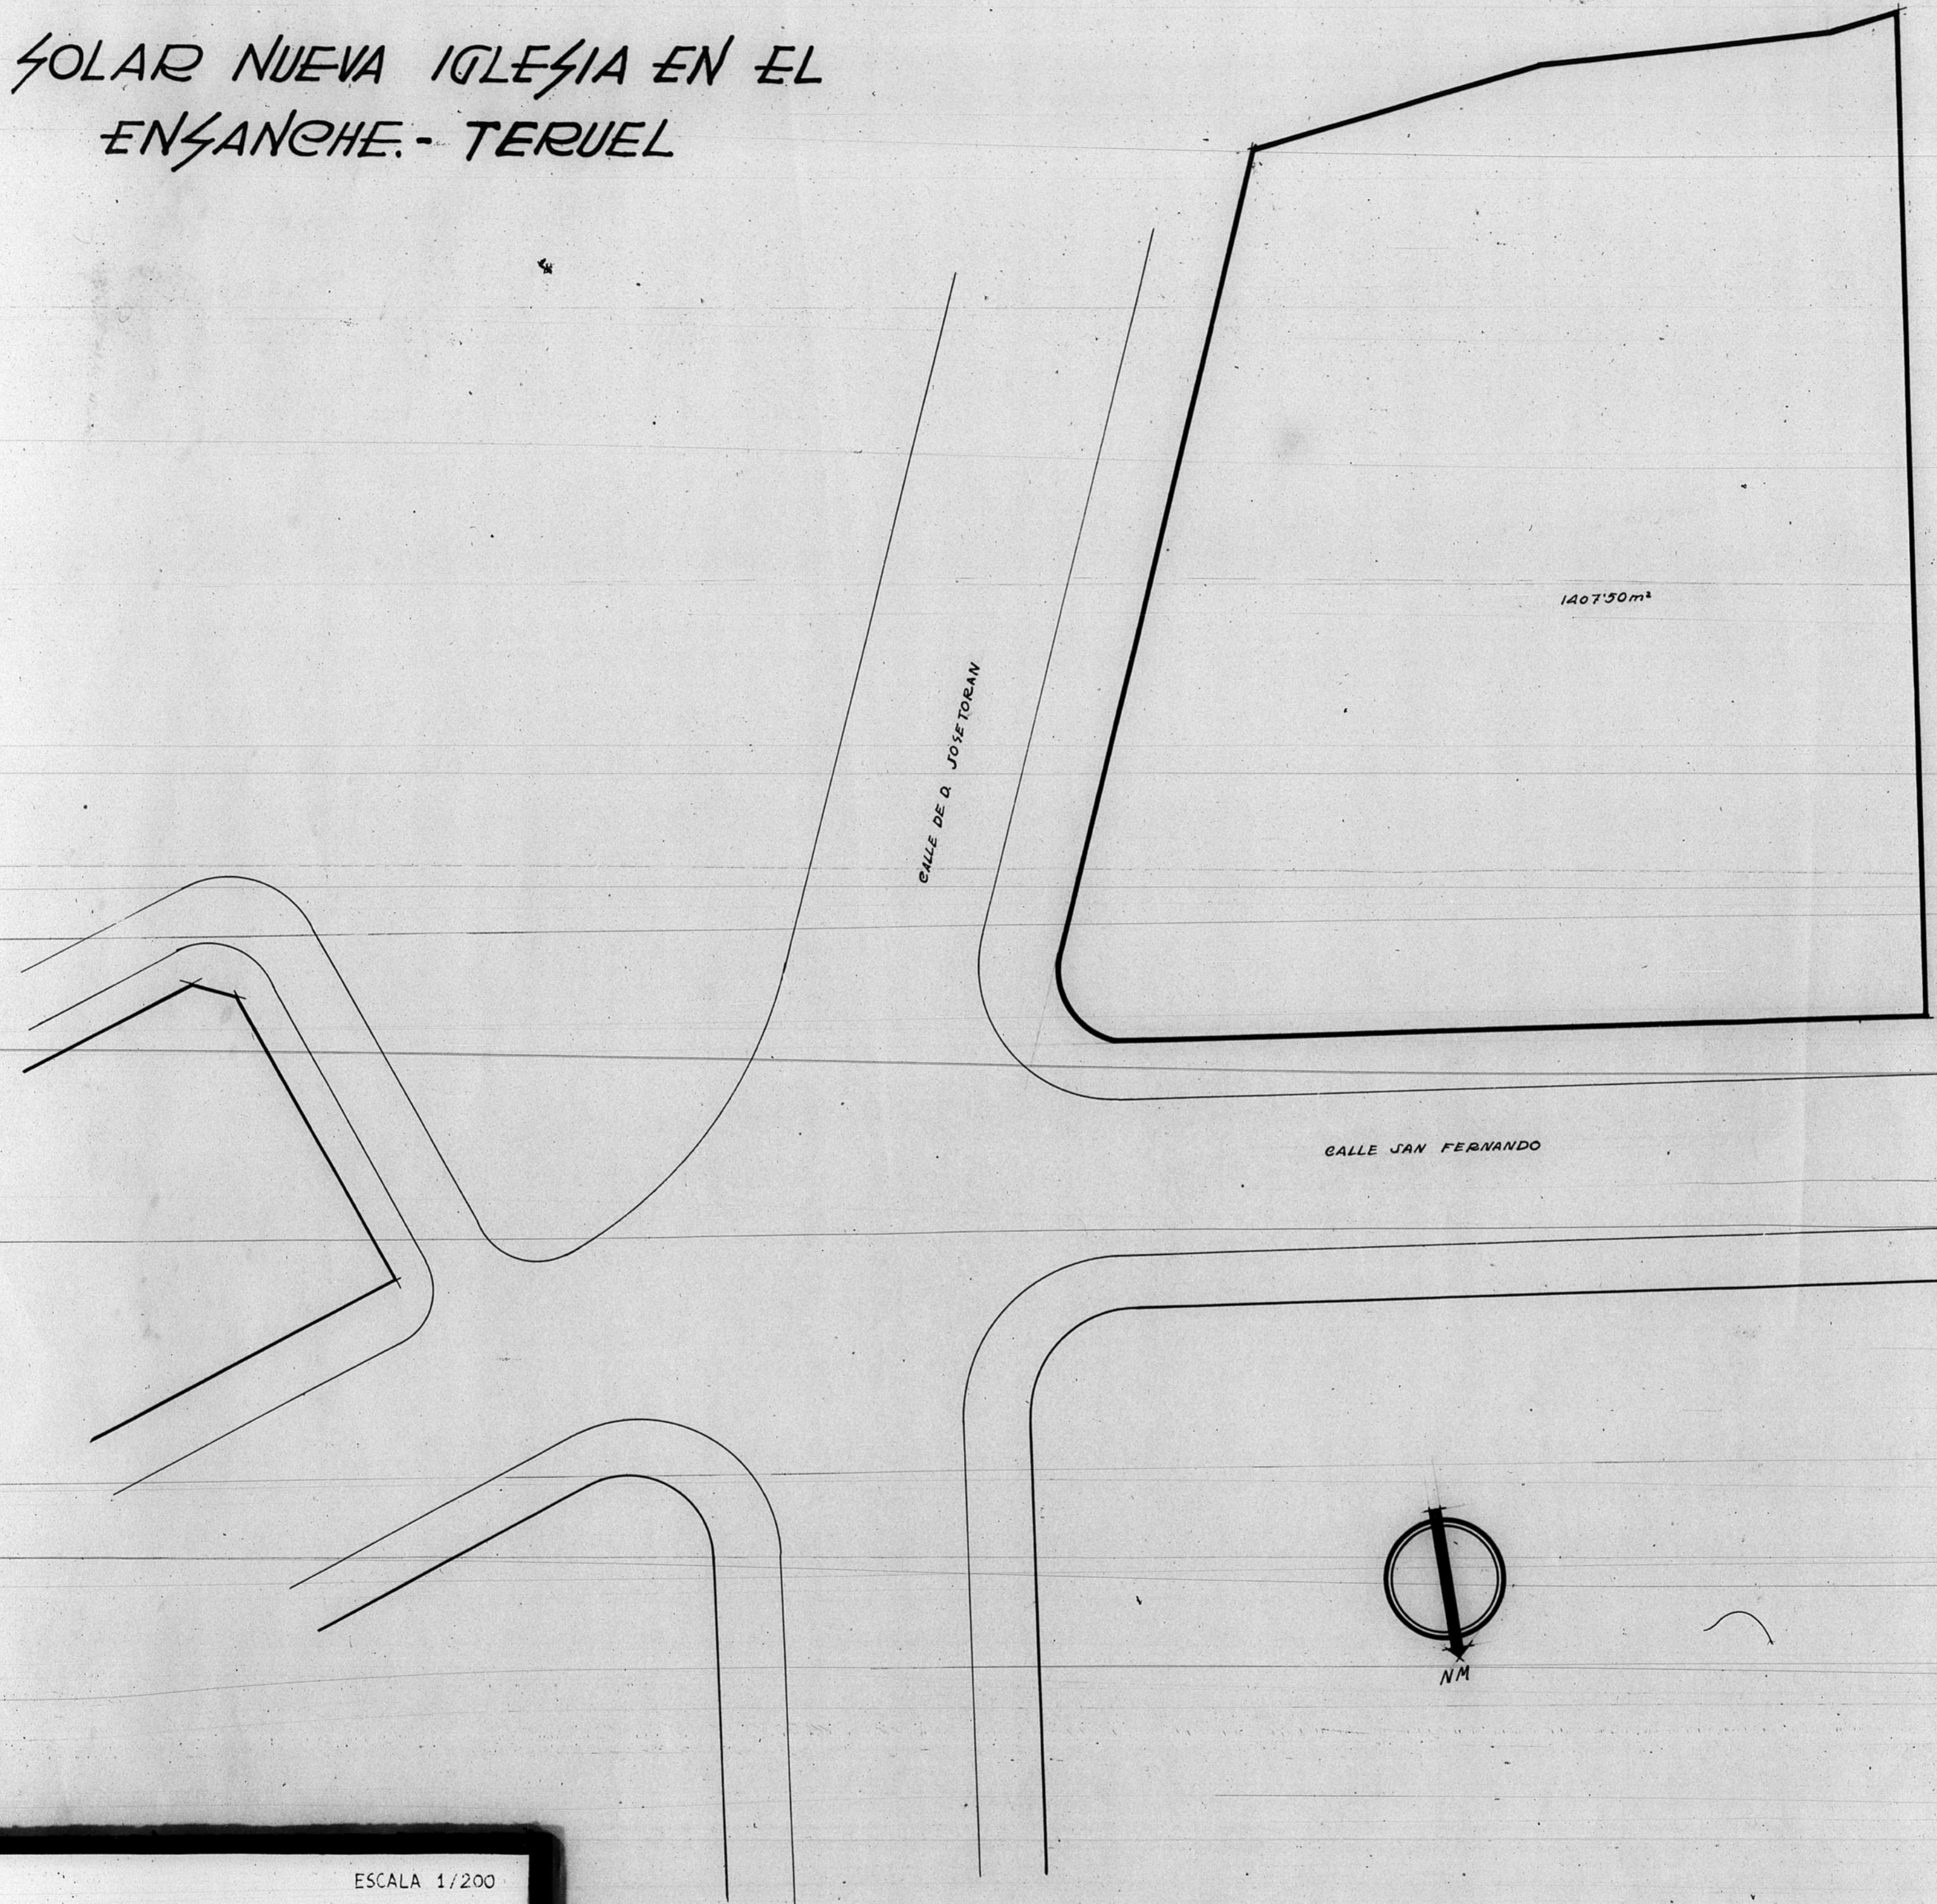

SOLAR NUEVA IGLESIA EN EL  
ENSANCHE.- TERUEL

13.197

ESCALA 1/200  
-5 0 5 10 15 20 mts.

ESCALA 1:200