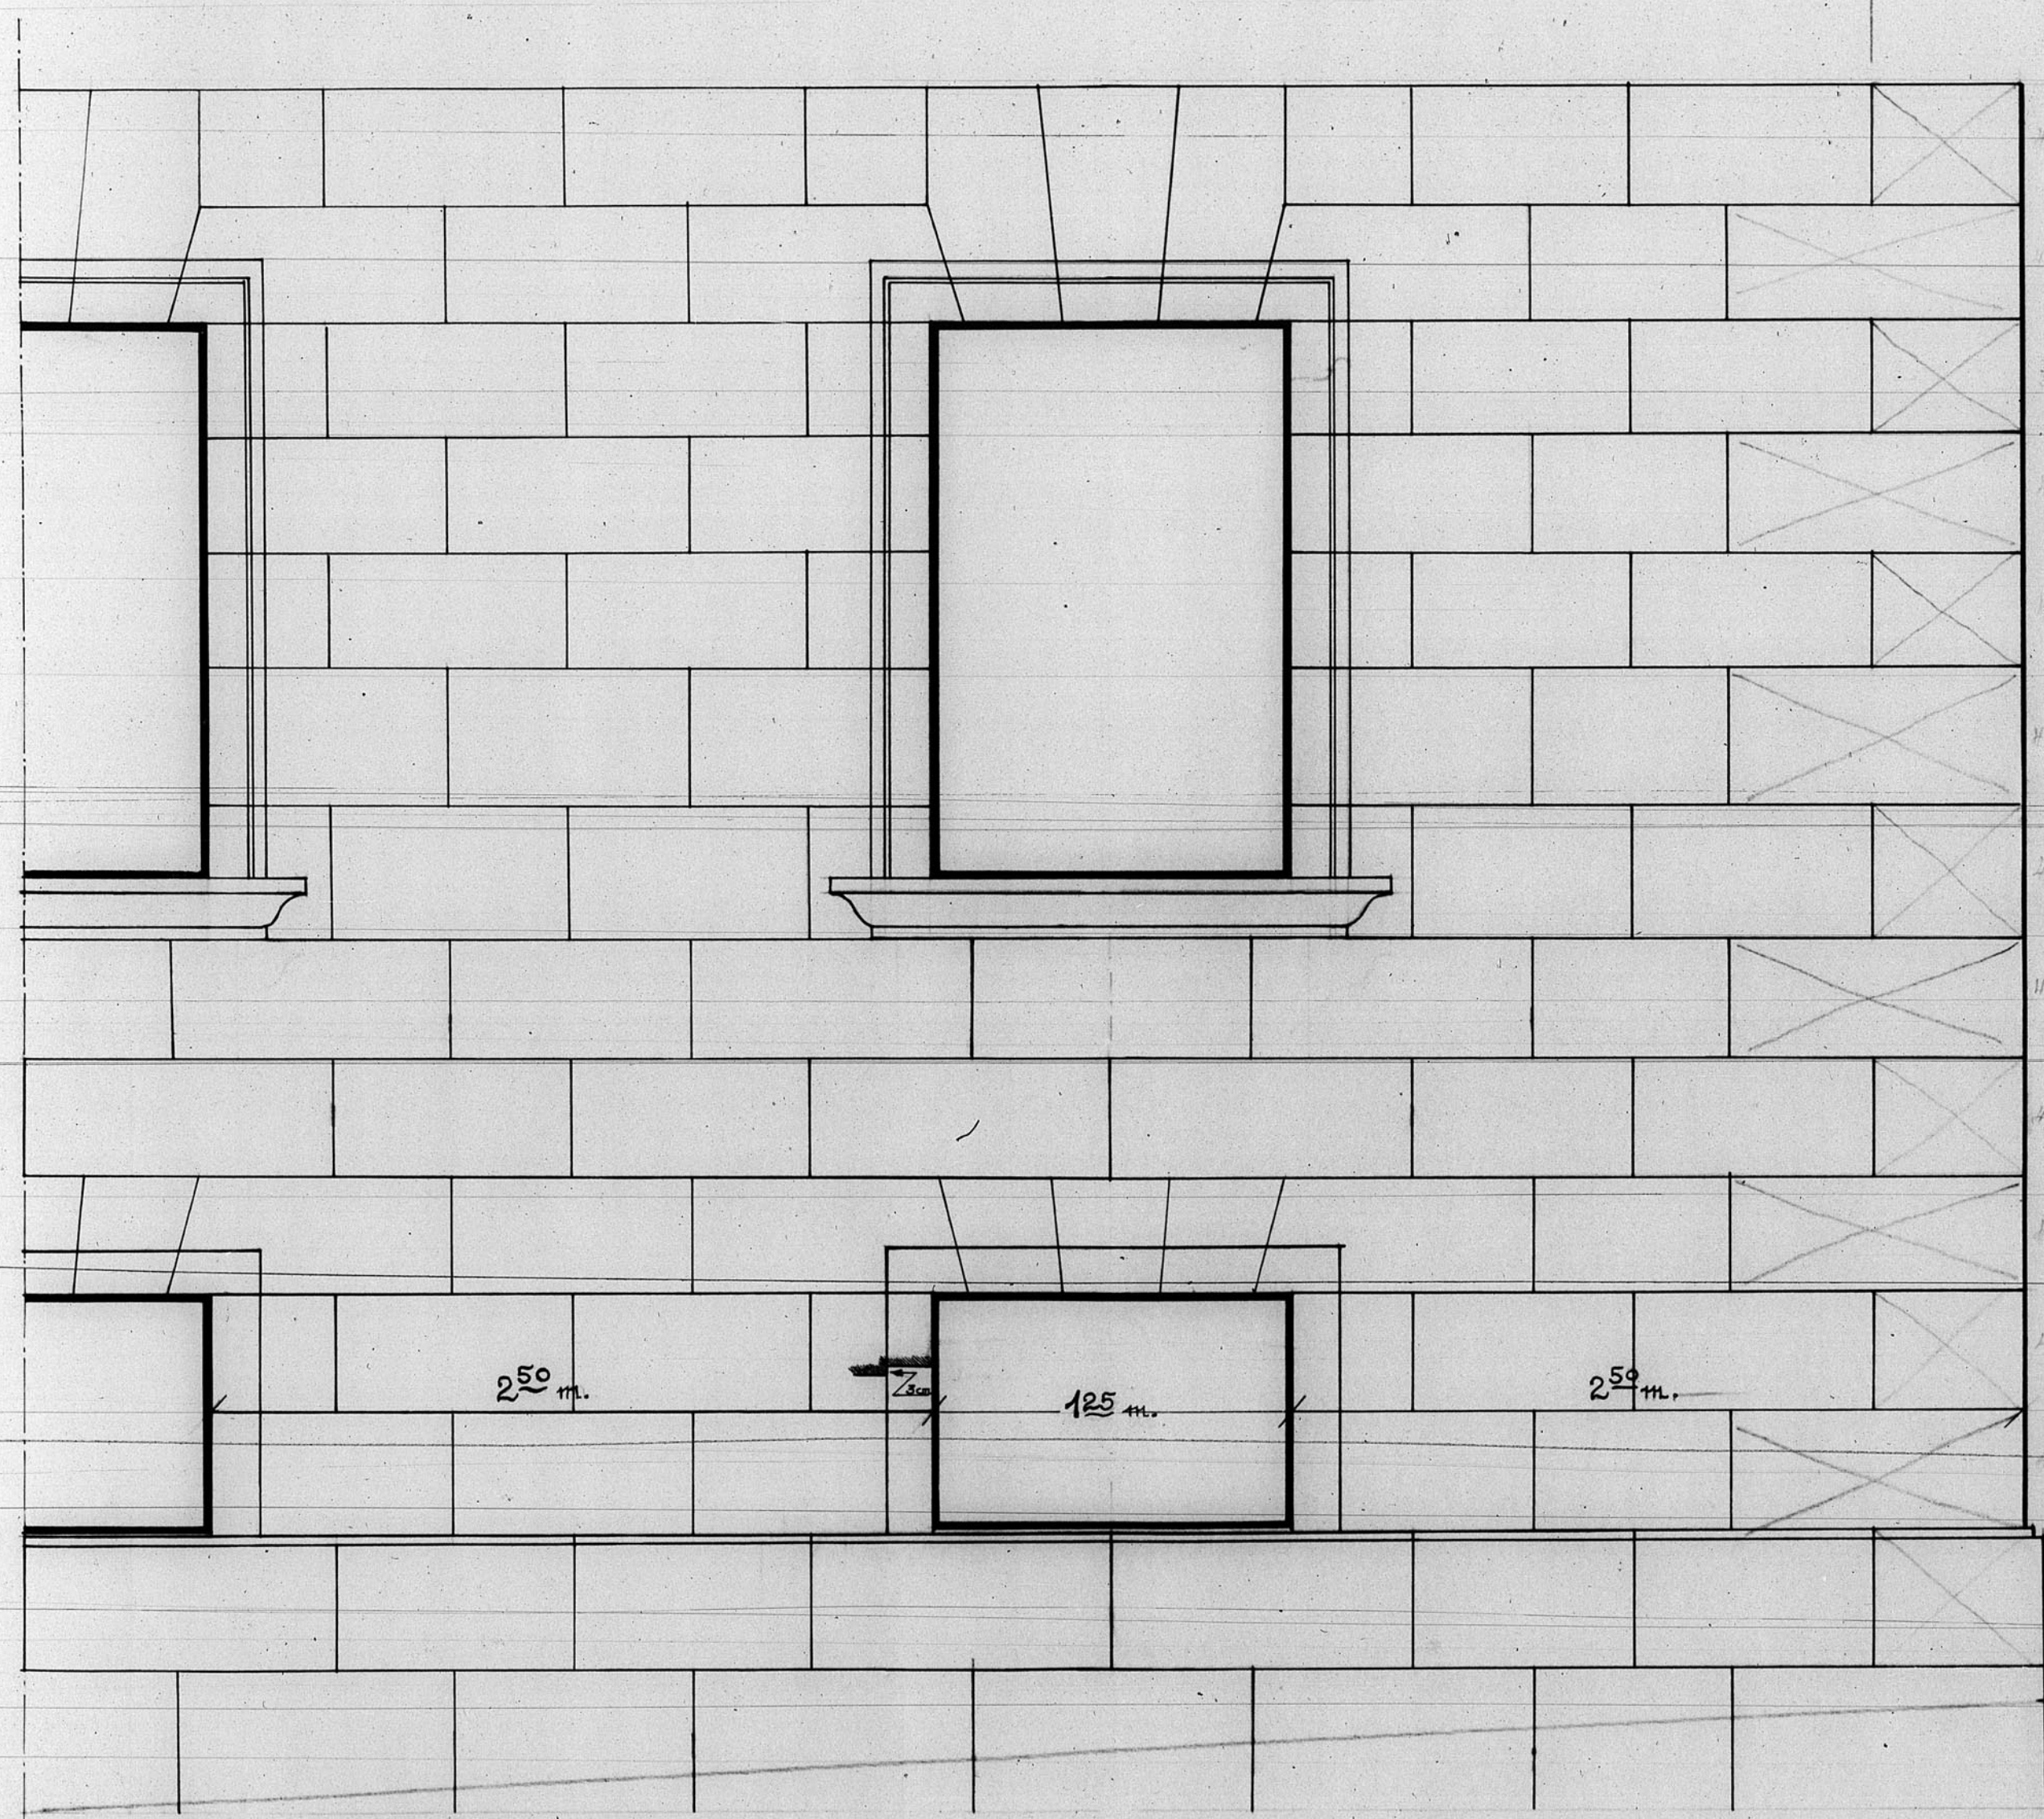

A

13.228

ESQUINA C/VALENCIA con PZA. SAN JUAN = ESCALA 1/20

DETALLES - Sillones

Jefatura Ingenieros

6875