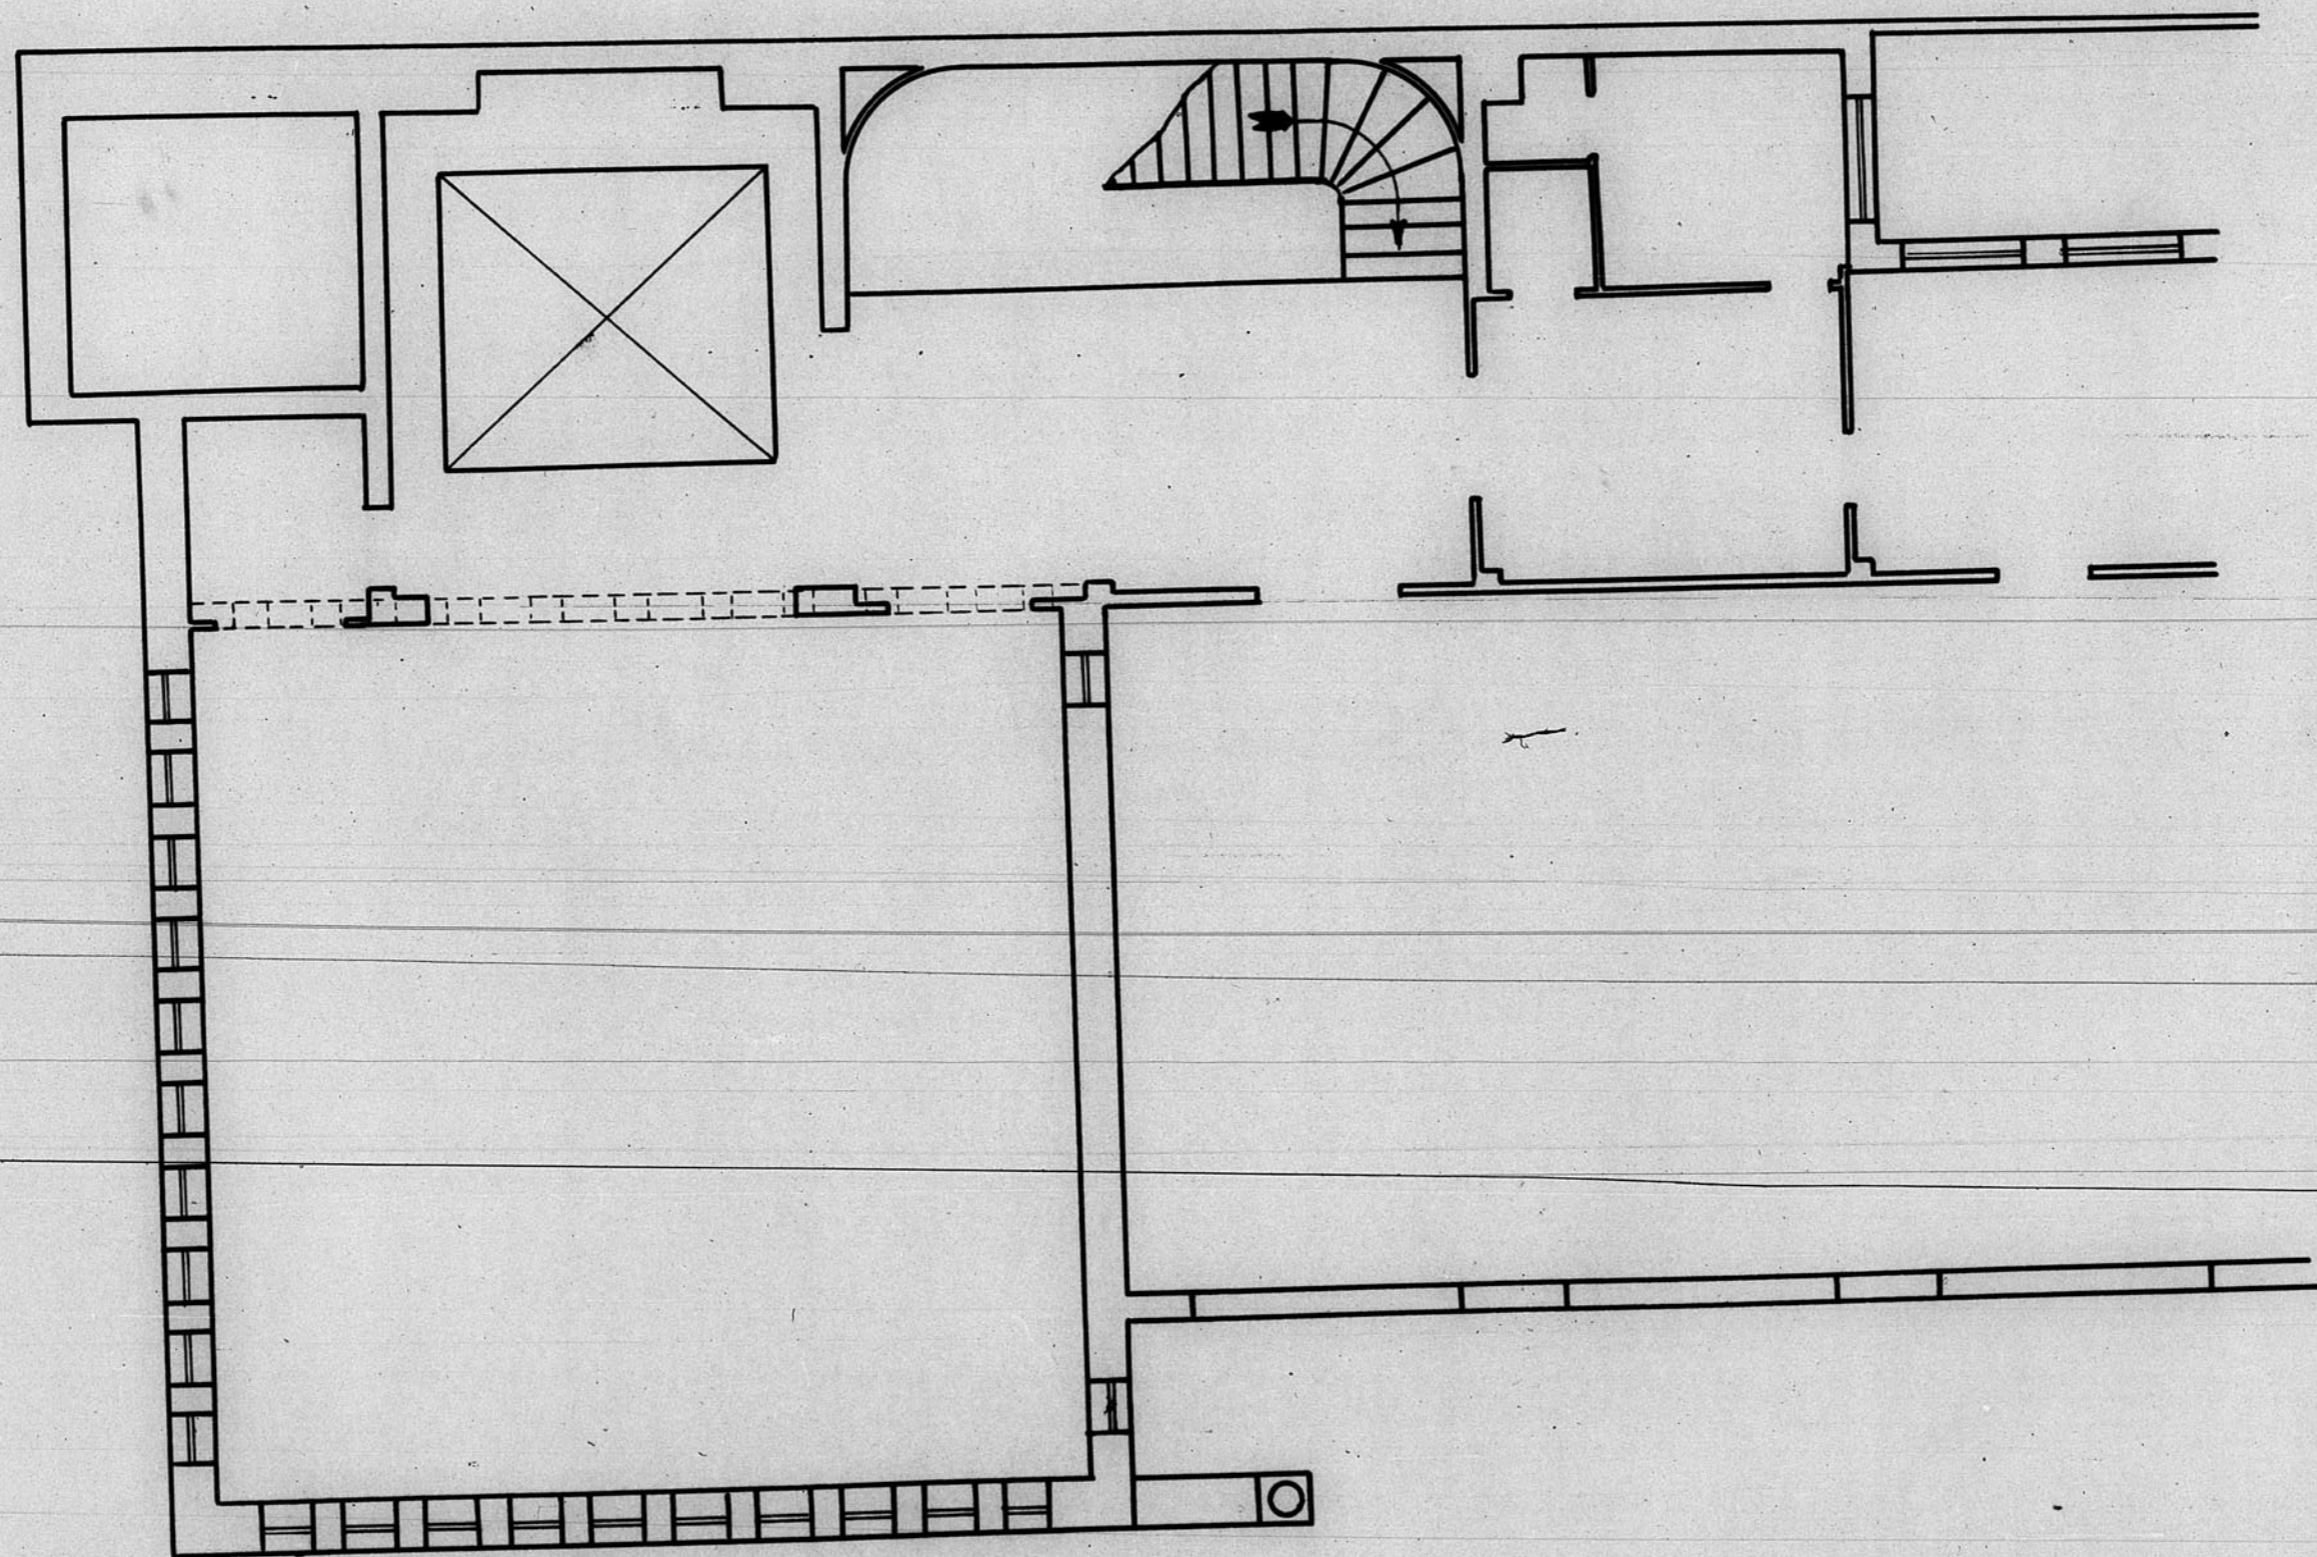

13.159

CASINO TUROLENSE
3^{er} PISO
Escala 1:100

JUNTA DE CONSTRUCCION DE LA PROVINCIA
DE TERUEL
OFICINA TÉCNICA
Números de Archivo P-324

ESCALA 1/100

10 mts.