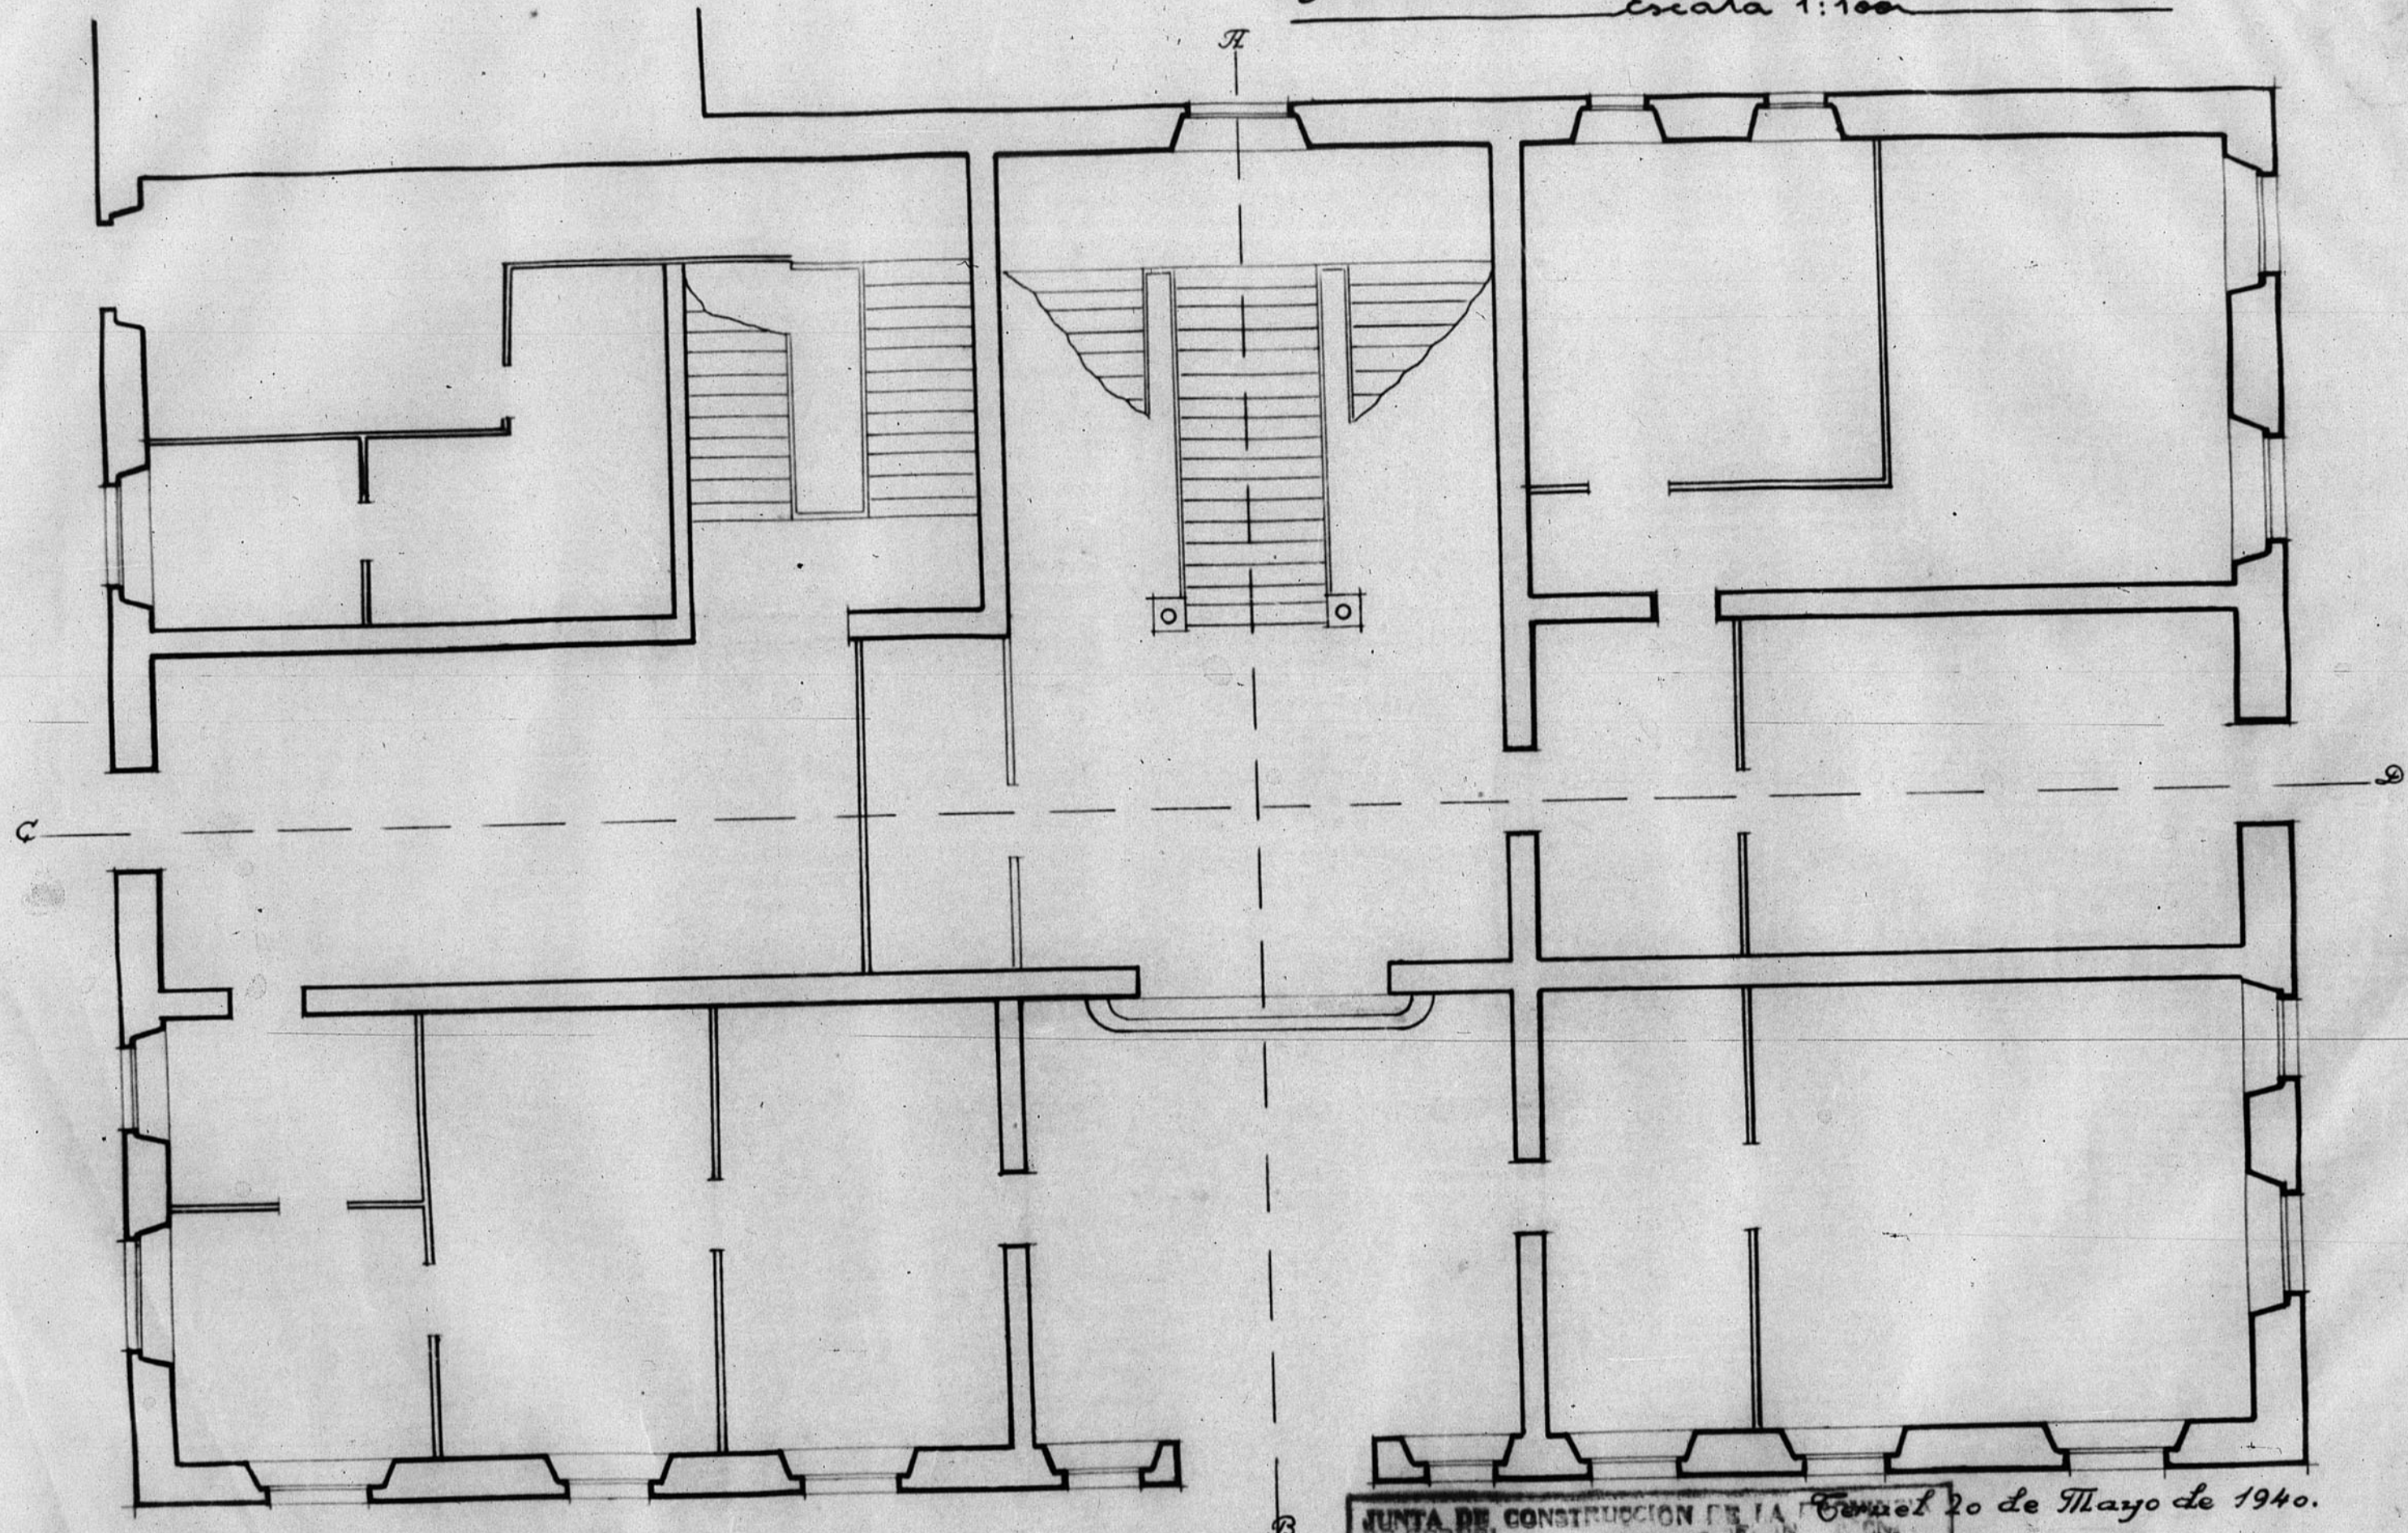

Dirección General de Regiones Devastadas 12.477
Ayuntamiento de Teruel - Estado actual.
Escala 1:100

12.477

-Planta de Archivo 127- El Arquitecto.
JUNTA DE CONSTRUCCION DE LA CIUDAD DE TERUEL
Teruel 20 de Mayo de 1940.