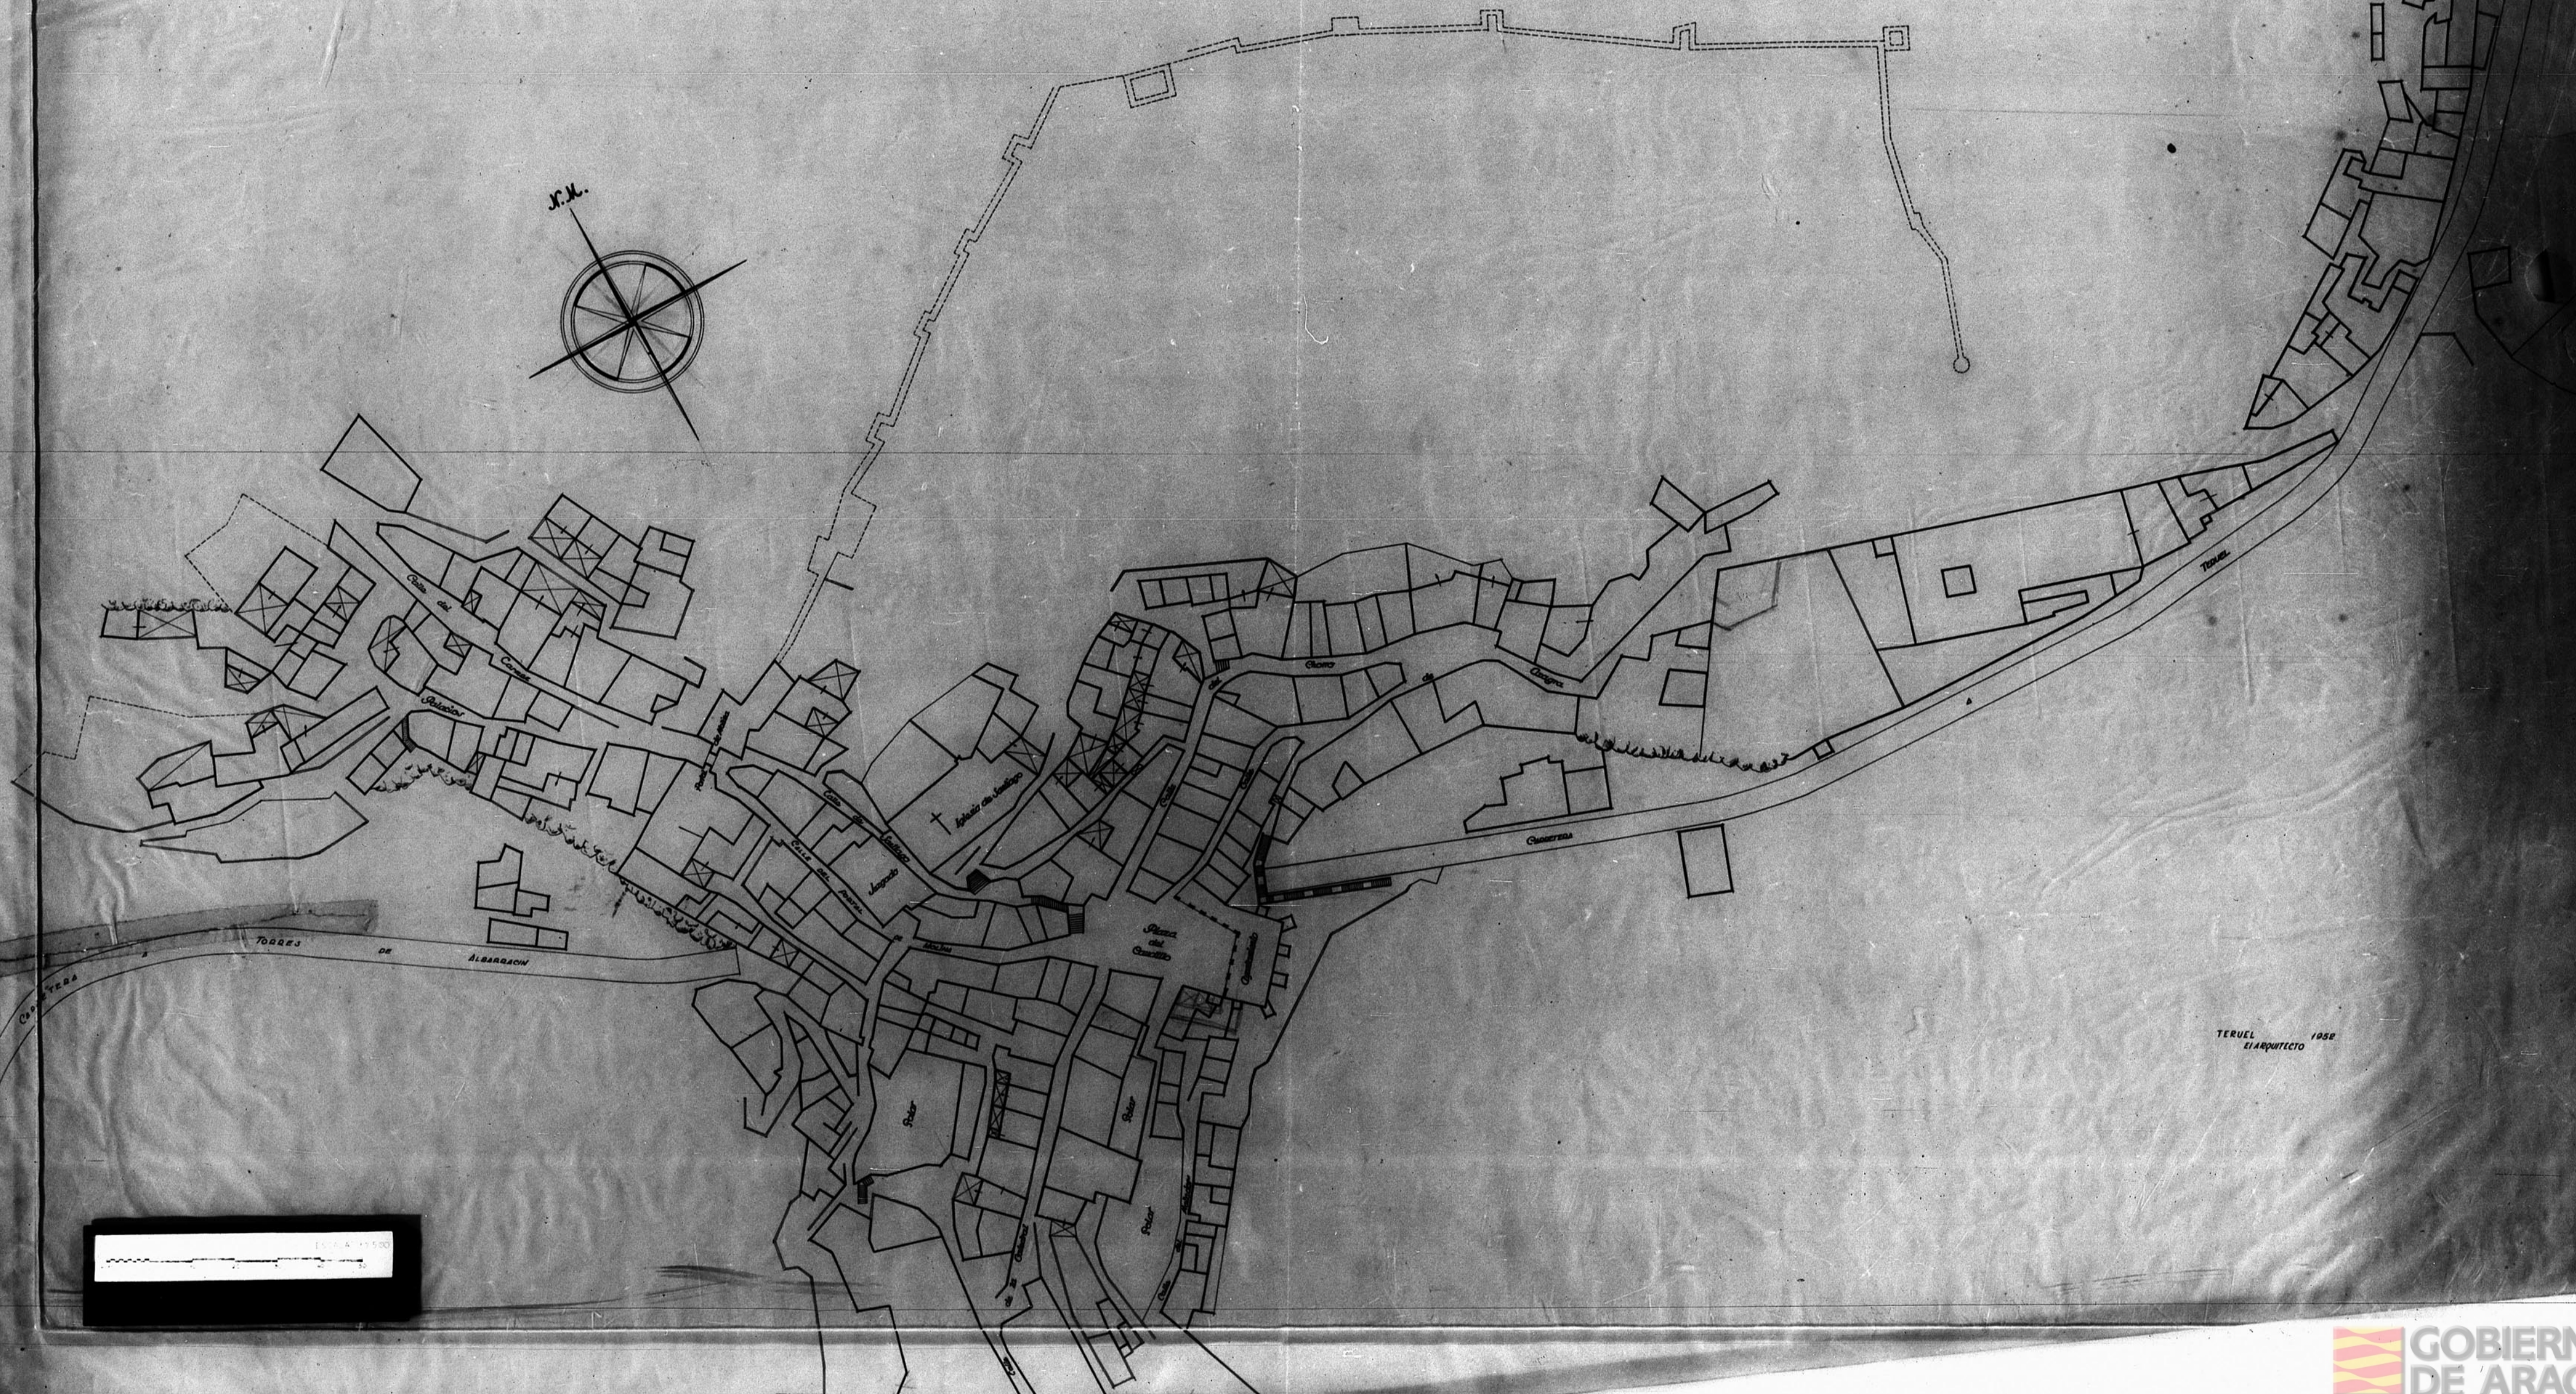

# ALBARRACIN

13683

## PLANO GENERAL & DESTRUCCIONES Y DESCOMBROS

Escala 1:500

HOJA N°1

TERUEL 1958  
EL ARQUITECTO