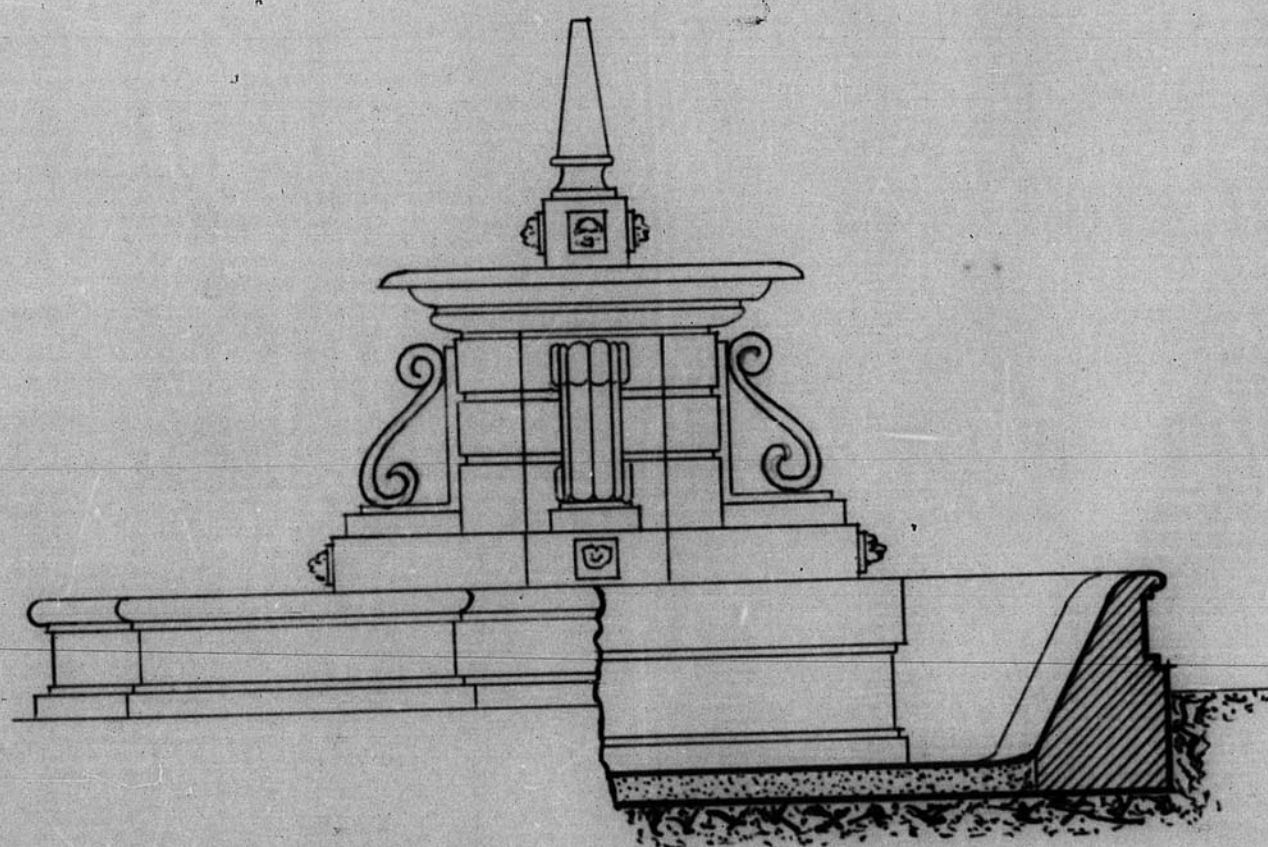

12.369

Proyecto de Fuente en la Plaza La Marquesa

PLANTA

ALZADO

Escala 1:50

ARCHIVO DE LA COMARCA DE
TERUEL
BANDEJA N.º 70 PLANO N.º 172